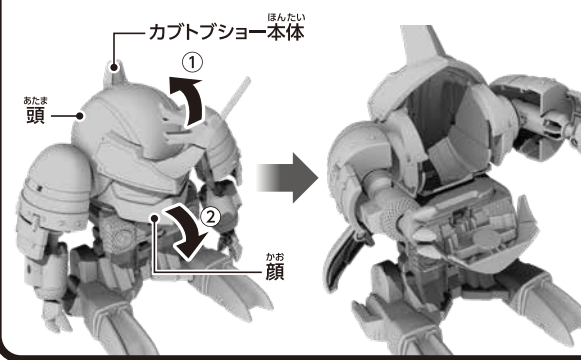

● 画像はイメージです。商品とは多少異なりますので、ご了承ください。

**遊ぶ前の準備**

- ① ツノパーツをカブトブショー本体に取り付けます。
- ② 手首パーツを本体に取り付けます。
- ③ カブトブショー用刀(L・R)をあしうらしゅうのう足の裏に収納します。

※底面から見た図

※収納後の図

# ムシモードにする

※「遊ぶ前の準備」後の状態から始めます。

**1** カブトブショー本体の①頭を後ろに倒して押さえないが、②顔を手前に倒します。

**2** ①カブトブショー本体を腰から前にゆっくり倒し、②本体背面の羽を閉じ、腕を下の図のように曲げます。

※ムシ忍フィギュアを本体の頭の上に載せることができます。