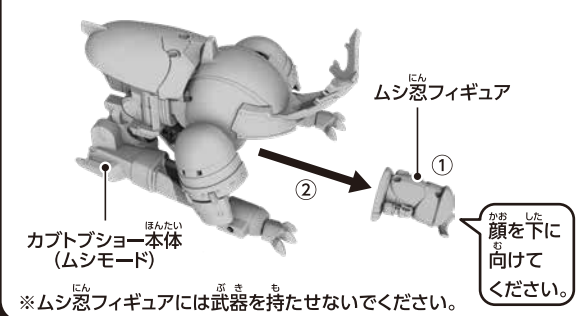

● 画像はイメージです。商品とは多少異なりますので、ご了承ください。

**遊ぶ前の準備**

- ① ツノパーツをカブトブショー本体に取り付けます。
- ② 手首パーツを本体に取り付けます。
- ③ カブトブショー用刀(L・R)をあしうらしゅうのう足の裏に収納します。

※底面から見た図

※収納後の図

# ムシモードにする

※「遊ぶ前の準備」後の状態から始めます。

**1** カブトブショー本体の①頭を後ろに倒して押さえないが、②顔を手前に倒します。

**2** ①カブトブショー本体を腰から前にゆっくり倒し、②本体背面の羽を閉じ、腕を下の図のように曲げます。

※ムシ忍フィギュアを本体の頭の上に載せることができます。

# ロボモードへの変形ギミック

※ムシモード状態から始めます。

**1** ①図のようにカブトブショー本体(ムシモード)の前に、ムシ忍フィギュアを顔を下に向けて置きます。②本体をムシ忍フィギュアに向けて押し、手を離してころがります。

**2** ①ムシ忍フィギュアがカブトブショー本体の頭部に収納され、②本体が起き上がると同時に羽が左右に展開し、ロボモードへ変形します。

※カブトブショー用刀(L・R)は本体の手手の平の穴や腕の穴に取り付けることができます。反対側も同様です。