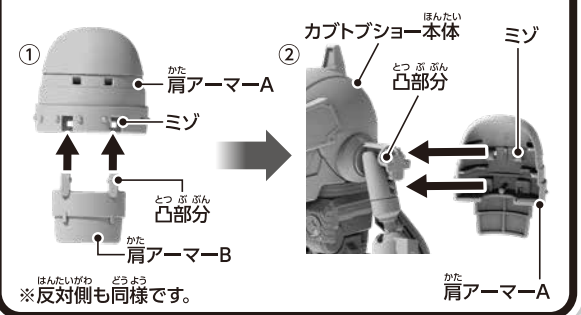

# ムシモードにする

※「遊ぶ前の準備」後の状態から始めます。

**1** カブトブショー本体の①頭を後ろに倒して押さえないが、②顔を手前に倒します。

**2** ①カブトブショー本体を腰から前にゆっくり倒し、②本体背面の羽を閉じ、腕を下の図のように曲げます。

※ムシ忍フィギュアを本体の頭の上に載せることができます。

# ロボモードへの変形ギミック

※ムシモード状態から始めます。

**1** ①図のようにカブトブショー本体(ムシモード)の前に、ムシ忍フィギュアを顔を下に向けて置きます。②本体をムシ忍フィギュアに向けて押し、手を離してころがります。

**2** ①ムシ忍フィギュアがカブトブショー本体の頭部に収納され、②本体が起き上がると同時に羽が左右に展開し、ロボモードへ変形します。

※カブトブショー用刀(L・R)は本体の手手の平の穴や腕の穴に取り付けることができます。反対側も同様です。

# パーツが外れてしまったら

①肩アーマー-Bは、凸部分を図のように肩アーマー-Aのミゾにはめ合わせてください。  
②肩アーマー-Aは、凸部分をカブトブショー本体のミゾにはめ合わせてください。