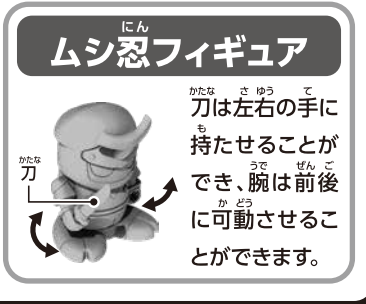

# ロボモードへの変形ギミック

※ムシモード状態から始めます。

**1** ①図のようにカブトブショー本体(ムシモード)の前に、ムシ忍フィギュアを顔を下に向けて置きます。②本体をムシ忍フィギュアに向けて押し、手を離してころがります。

**2** ①ムシ忍フィギュアがカブトブショー本体の頭部に収納され、②本体が起き上がると同時に羽が左右に展開し、ロボモードへ変形します。

※カブトブショー用刀(L・R)は本体の手手の平の穴や腕の穴に取り付けることができます。反対側も同様です。

# パーツが外れてしまったら

①肩アーマー-Bは、凸部分を図のように肩アーマー-Aのミゾにはめ合わせてください。  
②肩アーマー-Aは、凸部分をカブトブショー本体のミゾにはめ合わせてください。

# フィギュアの取り出し方

カブトブショー本体の①頭を後ろに倒して押さえないが、②顔を手前に倒してムシ忍フィギュアを取り出します。

※別売りのムシ忍シリーズのムシ忍フィギュアでも同様に遊べます。

ムシ忍の玩具情報は下記のWEBサイトを検索

ボーイズトイパーク ムシ忍 検索 <http://www.b-boys.jp/mushinin/>

アンケートにご協力ください!

その場で電子マネーギフト「1,000円分」が当たる! 商品アンケートに回答しよう!!