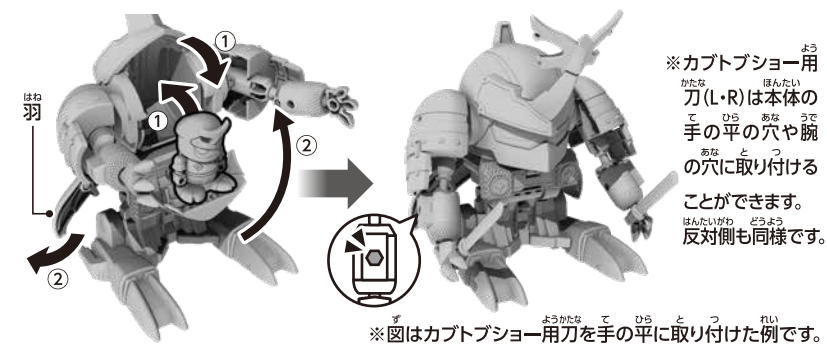

● 画像はイメージです。商品とは多少異なりますので、ご了承ください。

**遊ぶ前の準備**

- ① ツノパーツをカブトブショー本体に取り付けます。
- ② 手首パーツを本体に取り付けます。
- ③ カブトブショー用刀(L・R)をあしうらしゅうのう足の裏に収納します。

※底面から見た図

※収納後の図

# ムシモードにする

※「遊ぶ前の準備」後の状態から始めます。

**1** カブトブショー本体の①頭を後ろに倒して押さえないが、②顔を手前に倒します。

**2** ①カブトブショー本体を腰から前にゆっくり倒し、②本体背面の羽を閉じ、腕を下の図のように曲げます。

※ムシ忍フィギュアを本体の頭の上に載せることができます。

# ロボモードへの変形ギミック

※ムシモード状態から始めます。

**1** ①図のようにカブトブショー本体(ムシモード)の前に、ムシ忍フィギュアを顔を下に向けて置きます。②本体をムシ忍フィギュアに向けて押し、手を離してころがります。

**2** ①ムシ忍フィギュアがカブトブショー本体の頭部に収納され、②本体が起き上がると同時に羽が左右に展開し、ロボモードへ変形します。

※カブトブショー用刀(L・R)は本体の手手の平の穴や腕の穴に取り付けることができます。反対側も同様です。