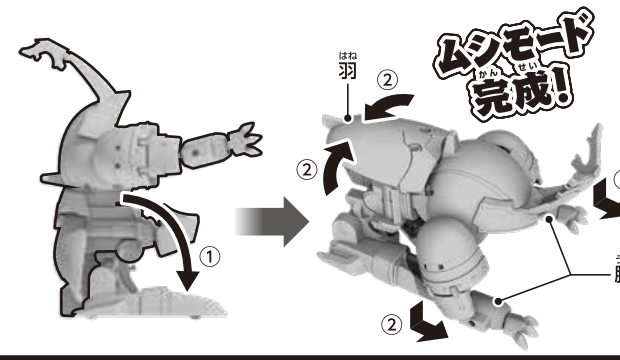

● 画像はイメージです。商品とは多少異なりますので、ご了承ください。

**遊ぶ前の準備**

- ① ツノパーツをカブトブショー本体に取り付けます。
- ② 手首パーツを本体に取り付けます。
- ③ カブトブショー用刀(L・R)をあしうらしゅうのう足の裏に収納します。

※底面から見た図

※収納後の図

# ムシモードにする

※「遊ぶ前の準備」後の状態から始めます。

**1** カブトブショー本体の①頭を後ろに倒して押さえないが、②顔を手前に倒します。

**2** ①カブトブショー本体を腰から前にゆっくり倒し、②本体背面の羽を閉じ、腕を下の図のように曲げます。

※ムシ忍フィギュアを本体の頭の上に載せることができます。

# ロボモードへの変形ギミック

※ムシモード状態から始めます。

**1** ①図のようにカブトブショー本体(ムシモード)の前に、ムシ忍フィギュアを顔を下に向けて置きます。②本体をムシ忍フィギュアに向けて押し、手を離してころがります。

**2** ①ムシ忍フィギュアがカブトブショー本体の頭部に収納され、②本体が起き上がると同時に羽が左右に展開し、ロボモードへ変形します。

※カブトブショー用刀(L・R)は本体の手手の平の穴や腕の穴に取り付けることができます。反対側も同様です。