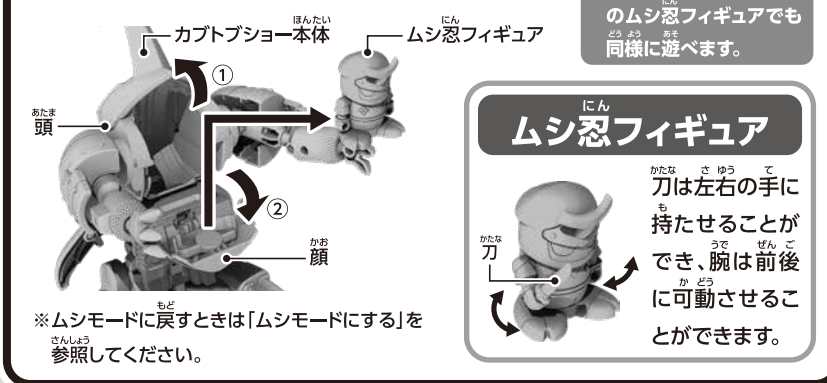

フィギュアの取り出し方

カブトブショー本体の①頭を後ろに倒して押さえないが、②顔を手前に倒してムシ忍フィギュアを取り出します。

※別売りのムシ忍シリーズのムシ忍フィギュアでも同様に遊べます。