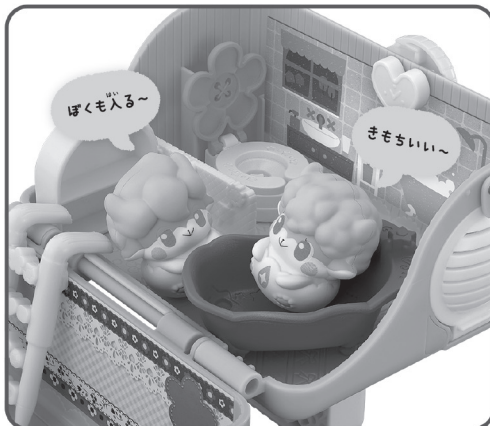

ここから
ダウンロード

かべがみは公式HPからもダウンロードできるよ!

<https://coco-tama.com/mono/goods/details.php?detail=4549660432494000>

※通信料などはお客様のご負担となります。

🏠 メモリーのお部屋

🏠 サリーヌ&パリーヌのお部屋

フレフレここたま(別売り)と一緒に遊ぼう!

フレフレここたまのあそびかた