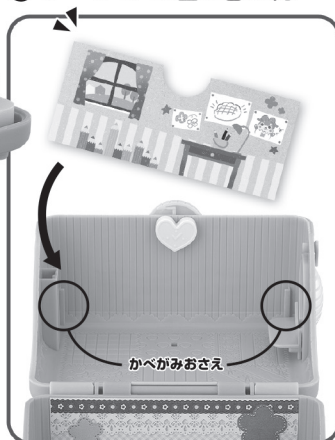

テーブルメジャーのテーブルは立てると棚にもなるです~)

※実際にはドールに小物を持たせることはできません。

●ハンモックの取り付け方

ハンモックは1階にも2階にも取り付けられるよ!

柱取り付け位置にはさみとボビンの柱を差し込みます。

壁にあるハンモックかけとはさみとボビンの柱の間にハンモックをひっかけます。

●はしごの取り付け方

- ①1階の床にある丸い穴にはしごの先端を差し込みます。
- ②★の部分にはしごの上部をたてかけます。

いろいろなここたまのお部屋にもようがえ♪

🏠 家具をおいて、かべがみを入れかえてコーディネートをしたのしもう!

2階のかべがみは
好きなデザインにかえられるよ!
おうちにある好きな紙を切って
かべがみにしてみよう!

サイズ

縦約5cm×横約11.5cm

かべがみの差し替え方

左右のかべがみおさえと壁の間にかべがみをはさんでください。

もようがえ
楽しいの~♪

ここから
ダウンロード

かべがみは公式HPからもダウンロードできるよ!

<https://coco-tama.com/mono/goods/details.php?detail=4549660432494000>

※通信料などはお客様のご負担となります。

🏠 メモリーのお部屋

🏠 サリーヌ&パリーヌのお部屋

フレフレここたま(別売り)と一緒に遊ぼう!

フレフレここたまのあそびかた