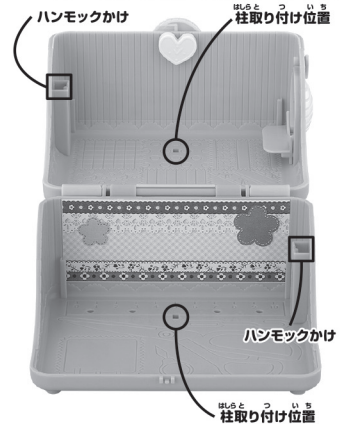

セット内容

- さいほうばこのキャリーハウス…1
- チャコペンのはしご…1
- テーブルメジャーのテーブル…1
- コップ…2
- 糸のハンモック…1
- はさみとボビンの柱…1
- まち針のさく…1
- 取扱説明書(本紙)…1

アンケートに答えて賞品GETのチャンス!?

スマートフォンからは右の二次元コードを読み取ってアクセスしてください。

パソコンからはこちらにアクセスしてください。
<https://girls.channel.or.jp/member/researches/>

●キャリーハウス

- ①本体(下)の取り付け部分の片側の凸を本体(上)の取り付け部分の穴にはめ込みます。
- ②本体(上)の取り付け部分の①とは逆側を上から押して本体(下)の取り付け部分にはめ込みます。

●かくれたま置き

かくれたま置きの穴と本体の突起を合わせてパチンとはめてください。

キャリーハウスにパーツを置こう!

●それぞれのパーツを図を参考に置いてみよう!

●かくれたま(別売り)が置けるよ!

かくれたまがたおれないようにそって置いてみよう!
とめパーツで閉じよう!
※かくれたま置きはハウスの内側からしか開きません。

テーブルメジャーのテーブルは立てると棚にもなるです~)

※実際にはドールに小物を持たせることはできません。

●ハンモックの取り付け方

ハンモックは1階にも2階にも取り付けられるよ!

柱取り付け位置にはさみとボビンの柱を差し込みます。

壁にあるハンモックかけとはさみとボビンの柱の間にハンモックをひっかけます。

●はしごの取り付け方

- ①1階の床にある丸い穴にはしごの先端を差し込みます。
- ②★の部分にはしごの上部をたてかけます。