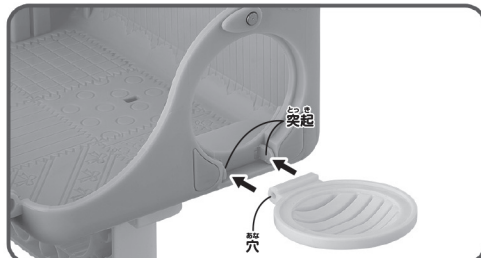

セット内容

- さいほうばこのキャリーハウス…1
- チャコペンのはしご…1
- テーブルメジャーのテーブル…1
- コップ…2
- 糸のハンモック…1
- はさみとボビンの柱…1
- まち針のさく…1
- 取扱説明書(本紙)…1

アンケートに答えて賞品GETのチャンス!?

スマートフォンからは右の二次元コードを読み取ってアクセスしてください。

パソコンからはこちらにアクセスしてください。
<https://girls.channel.or.jp/member/researches/>

●キャリーハウス

- ①本体(下)の取り付け部分の片側の凸を本体(上)の取り付け部分の穴にはめ込みます。
- ②本体(上)の取り付け部分の①とは逆側を上から押して本体(下)の取り付け部分にはめ込みます。

●かくれたま置き

かくれたま置きの穴と本体の突起を合わせてパチンとはめてください。

キャリーハウスにパーツを置こう!

●それぞれのパーツを図を参考に置いてみよう!

●かくれたま(別売り)が置けるよ!

かくれたまがたおれないようにそって置いてみよう!
とめパーツで閉じよう!
※かくれたま置きはハウスの内側からしか開きません。