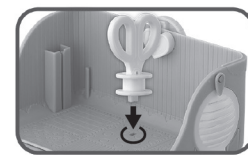

●キャリーハウス

- ①本体(下)の取り付け部分の片側の凸を本体(上)の取り付け部分の穴にはめ込みます。
- ②本体(上)の取り付け部分の①とは逆側を上から押して本体(下)の取り付け部分にはめ込みます。

●かくれたま置き

かくれたま置きの穴と本体の突起を合わせてパチンとはめてください。

キャリーハウスにパーツを置こう!

●それぞれのパーツを図を参考に置いてみよう!

●かくれたま(別売り)が置けるよ!

かくれたまがたおれないようにそって置いてみよう!
とめパーツで閉じよう!
※かくれたま置きはハウスの内側からしか開きません。

テーブルメジャーのテーブルは立てると棚にもなるです~)

※実際にはドールに小物を持たせることはできません。

●ハンモックの取り付け方

ハンモックは1階にも2階にも取り付けられるよ!

柱取り付け位置にはさみとボビンの柱を差し込みます。

壁にあるハンモックかけとはさみとボビンの柱の間にハンモックをひっかけます。

●はしごの取り付け方

- ①1階の床にある丸い穴にはしごの先端を差し込みます。
- ②★の部分にはしごの上部をたてかけます。