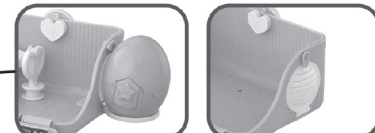

●キャリーハウス

- ①本体(下)の取り付け部分の片側の凸を本体(上)の取り付け部分の穴にはめ込みます。
- ②本体(上)の取り付け部分の①とは逆側を上から押して本体(下)の取り付け部分にはめ込みます。

●かくれたま置き

かくれたま置きの穴と本体の突起を合わせてパチンとはめてください。

キャリーハウスにパーツを置こう!

●それぞれのパーツを図を参考に置いてみよう!

●かくれたま(別売り)が置けるよ!

かくれたまがたおれないようにそって置いてみよう!
とめパーツで閉じよう!
※かくれたま置きはハウスの内側からしか開きません。

テーブルメジャーのテーブルは立てると棚にもなるです~)

※実際にはドールに小物を持たせることはできません。

●ハンモックの取り付け方

ハンモックは1階にも2階にも取り付けられるよ!

柱取り付け位置にはさみとボビンの柱を差し込みます。

壁にあるハンモックかけとはさみとボビンの柱の間にハンモックをひっかけます。

●はしごの取り付け方

- ①1階の床にある丸い穴にはしごの先端を差し込みます。
- ②★の部分にはしごの上部をたてかけます。