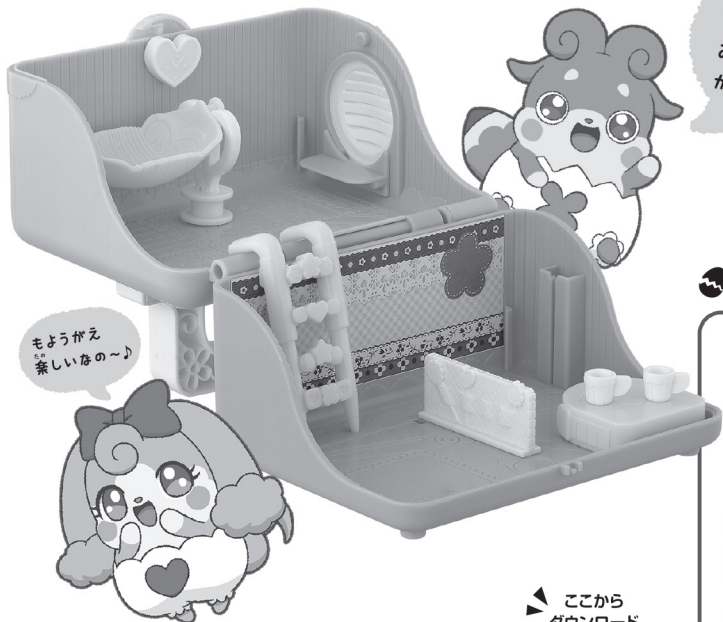

セット内容

- さいほうばこのキャリーハウス…1
- チャコペンのはしご…1
- テーブルメジャーのテーブル…1
- コップ…2
- 糸のハンモック…1
- はさみとボビンの柱…1
- まち針のさく…1
- 取扱説明書(本紙)…1

アンケートに答えて賞品GETのチャンス!?

スマートフォンからは右の二次元コードを読み取ってアクセスしてください。

パソコンからはこちらにアクセスしてください。
<https://girls.channel.or.jp/member/researches/>

●キャリーハウス

- ①本体(下)の取り付け部分の片側の凸を本体(上)の取り付け部分の穴にはめ込みます。
- ②本体(上)の取り付け部分の①とは逆側を上から押して本体(下)の取り付け部分にはめ込みます。

●かくれたま置き

かくれたま置きの穴と本体の突起を合わせてパチンとはめてください。

キャリーハウスにパーツを置こう!

●それぞれのパーツを図を参考に置いてみよう!

●かくれたま(別売り)が置けるよ!

かくれたまがたおれないようにそって置いてみよう!
とめパーツで閉じよう!
※かくれたま置きはハウスの内側からしか開きません。

テーブルメジャーのテーブルは立てると棚にもなるです~)

※実際にはドールに小物を持たせることはできません。

●ハンモックの取り付け方

ハンモックは1階にも2階にも取り付けられるよ!

柱取り付け位置にはさみとボビンの柱を差し込みます。

壁にあるハンモックかけとはさみとボビンの柱の間にハンモックをひっかけます。

●はしごの取り付け方

- ①1階の床にある丸い穴にはしごの先端を差し込みます。
- ②★の部分にはしごの上部をたてかけます。

いろいろなここたまのお部屋にもようがえ♪

🏠 家具をおいて、かべがみを入れかえてコーディネートをしたのしもう!

2階のかべがみは
好きなデザインにかえられるよ!
おうちにある好きな紙を切って
かべがみにしてみよう!

サイズ

縦約5cm×横約11.5cm

かべがみの差し替え方

左右のかべがみおさえと壁の間にかべがみをはさんでください。

もようがえ
楽しいの~♪