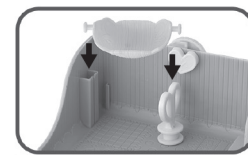

●キャリーハウス

- ①本体(下)の取り付け部分の片側の凸を本体(上)の取り付け部分の穴にはめ込みます。
- ②本体(上)の取り付け部分の①とは逆側を上から押して本体(下)の取り付け部分にはめ込みます。

●かくれたま置き

かくれたま置きの穴と本体の突起を合わせてパチンとはめてください。

キャリーハウスにパーツを置こう!

●それぞれのパーツを図を参考に置いてみよう!

●かくれたま(別売り)が置けるよ!

かくれたまがたおれないようにそって置いてみよう!
とめパーツで閉じよう!
※かくれたま置きはハウスの内側からしか開きません。

テーブルメジャーのテーブルは立てると棚にもなるです~)

※実際にはドールに小物を持たせることはできません。

●ハンモックの取り付け方

ハンモックは1階にも2階にも取り付けられるよ!

柱取り付け位置にはさみとボビンの柱を差し込みます。

壁にあるハンモックかけとはさみとボビンの柱の間にハンモックをひっかけます。

●はしごの取り付け方

- ①1階の床にある丸い穴にはしごの先端を差し込みます。
- ②★の部分にはしごの上部をたてかけます。

いろいろなここたまのお部屋にもようがえ♪

🏠 家具をおいて、かべがみを入れかえてコーディネートをしたのしもう!

2階のかべがみは
好きなデザインにかえられるよ!
おうちにある好きな紙を切って
かべがみにしてみよう!

サイズ

縦約5cm×横約11.5cm

かべがみの差し替え方

左右のかべがみおさえと壁の間にかべがみをはさんでください。

もようがえ
楽しいの~♪