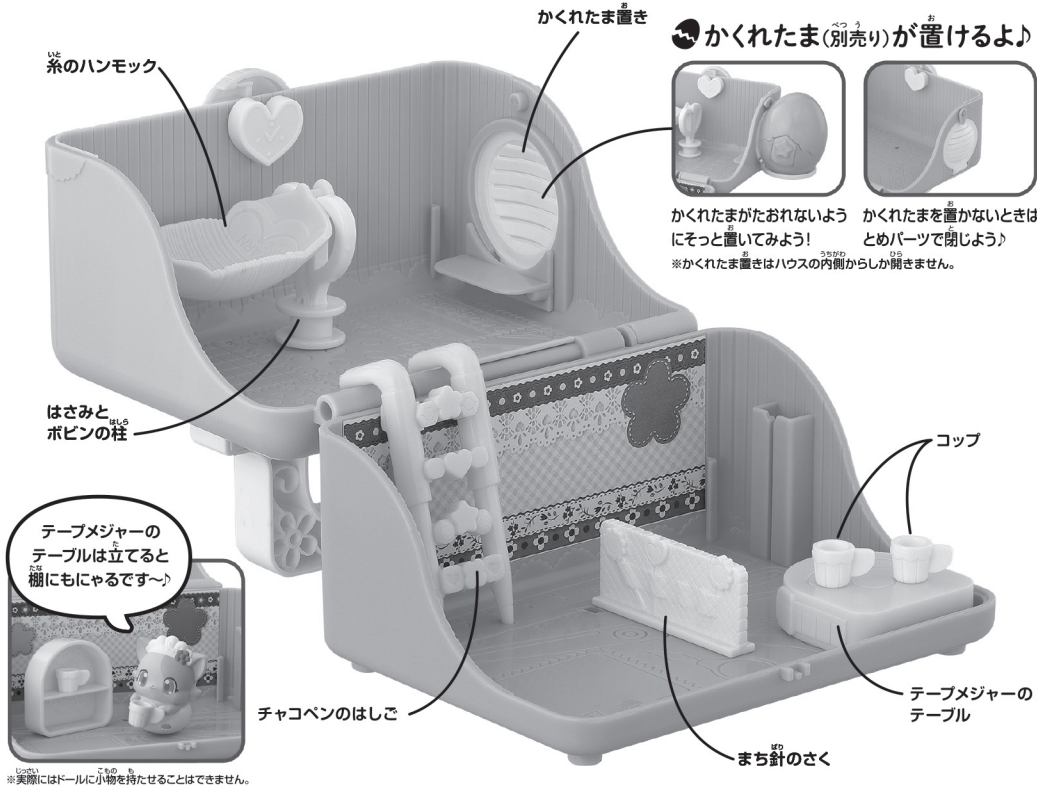

セット内容

- さいほうばこのキャリーハウス…1
- チャコペンのはしご…1
- テーブルメジャーのテーブル…1
- コップ…2
- 糸のハンモック…1
- はさみとボビンの柱…1
- まち針のさく…1
- 取扱説明書(本紙)…1

アンケートに答えて賞品GETのチャンス!?

スマートフォンからは右の二次元コードを読み取ってアクセスしてください。

パソコンからはこちらにアクセスしてください。
<https://girls.channel.or.jp/member/researches/>

●キャリーハウス

- ①本体(下)の取り付け部分の片側の凸を本体(上)の取り付け部分の穴にはめ込みます。
- ②本体(上)の取り付け部分の①とは逆側を上から押して本体(下)の取り付け部分にはめ込みます。

●かくれたま置き

かくれたま置きの穴と本体の突起を合わせてパチンとはめてください。

キャリーハウスにパーツを置こう!

●それぞれのパーツを図を参考に置いてみよう!

●かくれたま(別売り)が置けるよ!

かくれたまがたおれないようにそって置いてみよう!
とめパーツで閉じよう!
※かくれたま置きはハウスの内側からしか開きません。

テーブルメジャーのテーブルは立てると棚にもなるです~)

※実際にはドールに小物を持たせることはできません。

●ハンモックの取り付け方

ハンモックは1階にも2階にも取り付けられるよ!

柱取り付け位置にはさみとボビンの柱を差し込みます。

壁にあるハンモックかけとはさみとボビンの柱の間にハンモックをひっかけます。

●はしごの取り付け方

- ①1階の床にある丸い穴にはしごの先端を差し込みます。
- ②★の部分にはしごの上部をたてかけます。