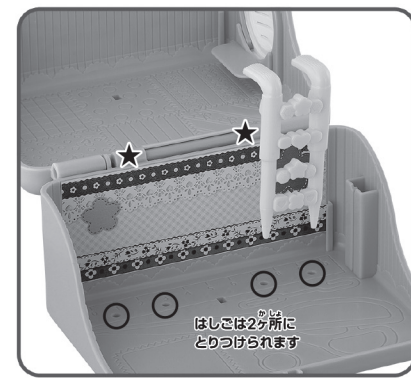

●キャリーハウス

- ①本体(下)の取り付け部分の片側の凸を本体(上)の取り付け部分の穴にはめ込みます。
- ②本体(上)の取り付け部分の①とは逆側を上から押して本体(下)の取り付け部分にはめ込みます。

●かくれたま置き

かくれたま置きの穴と本体の突起を合わせてパチンとはめてください。

キャリーハウスにパーツを置こう!

●それぞれのパーツを図を参考に置いてみよう!

●かくれたま(別売り)が置けるよ!

かくれたまがたおれないようにそって置いてみよう!
とめパーツで閉じよう!
※かくれたま置きはハウスの内側からしか開きません。

テーブルメジャーのテーブルは立てると棚にもなるです~)

※実際にはドールに小物を持たせることはできません。

●ハンモックの取り付け方

ハンモックは1階にも2階にも取り付けられるよ!

柱取り付け位置にはさみとボビンの柱を差し込みます。

壁にあるハンモックかけとはさみとボビンの柱の間にハンモックをひっかけます。

●はしごの取り付け方

- ①1階の床にある丸い穴にはしごの先端を差し込みます。
- ②★の部分にはしごの上部をたてかけます。

いろいろなここたまのお部屋にもようがえ♪

🏠 家具をおいて、かべがみを入れかえてコーディネートをしたのしもう!

2階のかべがみは
好きなデザインにかえられるよ!
おうちにある好きな紙を切って
かべがみにしてみよう!

サイズ

縦約5cm×横約11.5cm

かべがみの差し替え方

左右のかべがみおさえと壁の間にかべがみをはさんでください。

もようがえ
楽しいの~♪