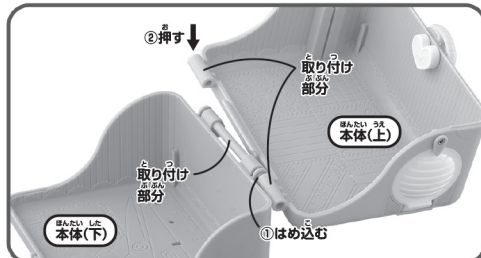

セット内容

- さいほうばこのキャリーハウス…1
- チャコペンのはしご…1
- テーブルメジャーのテーブル…1
- コップ…2
- 糸のハンモック…1
- はさみとボビンの柱…1
- まち針のさく…1
- 取扱説明書(本紙)…1

アンケートに答えて賞品GETのチャンス!?

スマートフォンからは右の二次元コードを読み取ってアクセスしてください。

パソコンからはこちらにアクセスしてください。
<https://girls.channel.or.jp/member/researches/>

※通信料などはお客様のご負担となります。
※アンケート回答は予告なく、締め切らせていただく場合がございます。

商品コード:
432494

キャリーハウスの開き方

ボタン部分をカチッと音がなるまで右にスライドさせます。

●キャリーハウスを持ち運ぶときはボタン部分をカチッと音がなるまで左にスライドさせてしっかりロックしてから持ち運んでください。
●かくれたま置きも、とめパーツとめてから持ち運んでください。

パーツが外れてしまったときは…

●キャリーハウス

- ①本体(下)の取り付け部分の片側の凸を本体(上)の取り付け部分の穴にはめ込みます。
- ②本体(上)の取り付け部分の①とは逆側を上から押して本体(下)の取り付け部分にはめ込みます。

●かくれたま置き

かくれたま置きの穴と本体の突起を合わせてパチンとはめてください。

キャリーハウスにパーツを置こう!

●それぞれのパーツを図を参考に置いてみよう!

●かくれたま(別売り)が置けるよ!

かくれたまがたおれないようにそって置いてみよう!
とめパーツで閉じよう!
※かくれたま置きはハウスの内側からしか開きません。