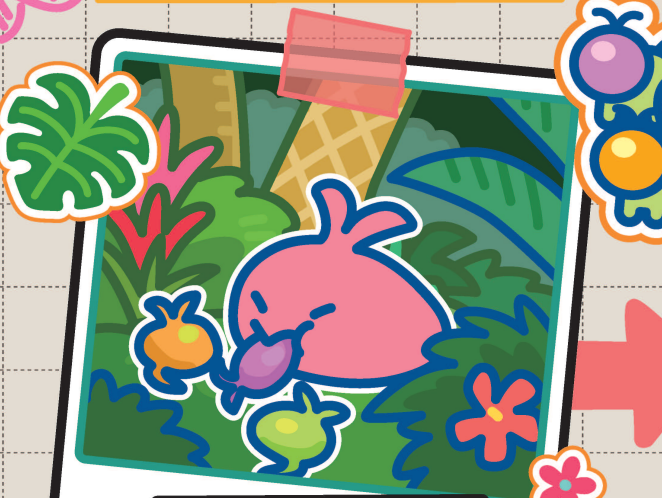

# Observations des Tamagotchi

Les Tamagotchi prennent soin les uns des autres.

Ce sont des stars du breakdance !

Les Tamagotchi sont sauvages et adorent jouer !

Les Tamagotchi dorment les yeux ouverts.

On peut les voir danser autour des flammes... Hein ?

Est-ce que c'est Meowtchi, Mametchi et Potsumentchi ? Leur apparence a bien changé.

Ces Babymarutchis débordent d'énergie ! Il semblerait que les champs chauds revigorent les Tamagotchi.

J'ai hâte de voir leur évolution !

Dans le champ tropical, des antennes en forme de jeunes pousses se développent sur leurs têtes. On dirait de petits palmiers !

Stade enfant

Stade ado

Quand il mange beaucoup de viande...

... ce Tamagotchi se voit pousser de nouveaux membres !

Quand il mange beaucoup de fruits...

... ce Tamagotchi finit par marcher sur ses quatre membres !

Quand il mange beaucoup de vers...

... ce Tamagotchi se voit pousser une queue !

Ces Tamagotchi arborent de magnifiques couleurs !