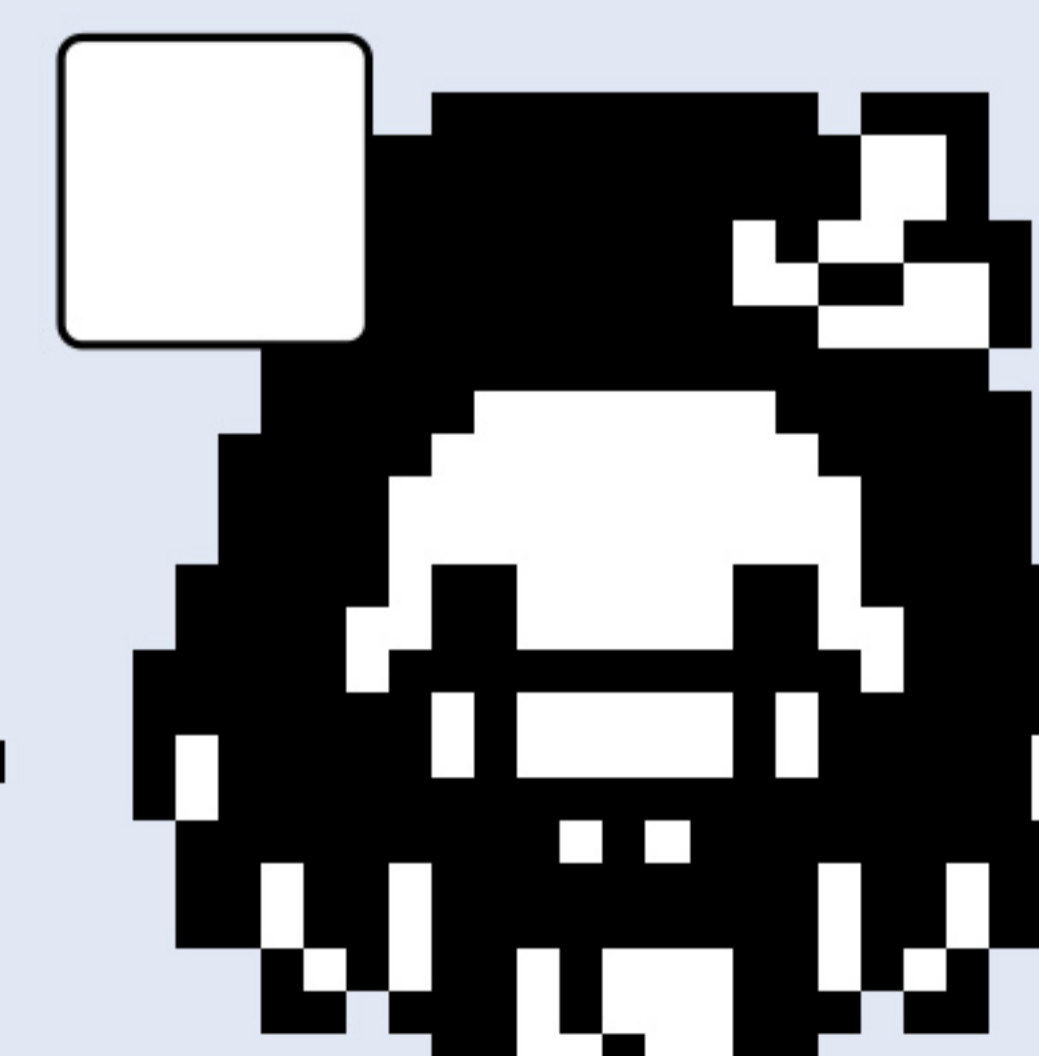

きめつたまごち

■ 育成したキャラクターにチェックを入れよう! ■

鬼殺隊士(癸)

鬼殺隊士(甲)

富岡 義勇

煉獄 杏寿郎

胡蝶 しのぶ

宇髄 天元

時透 無一郎

甘露寺 蜜璃

伊黒 小芭内

不死川 実弥

悲鳴嶼 行冥

嘴平 伊之助

我妻 善逸

竈門 炭治郎