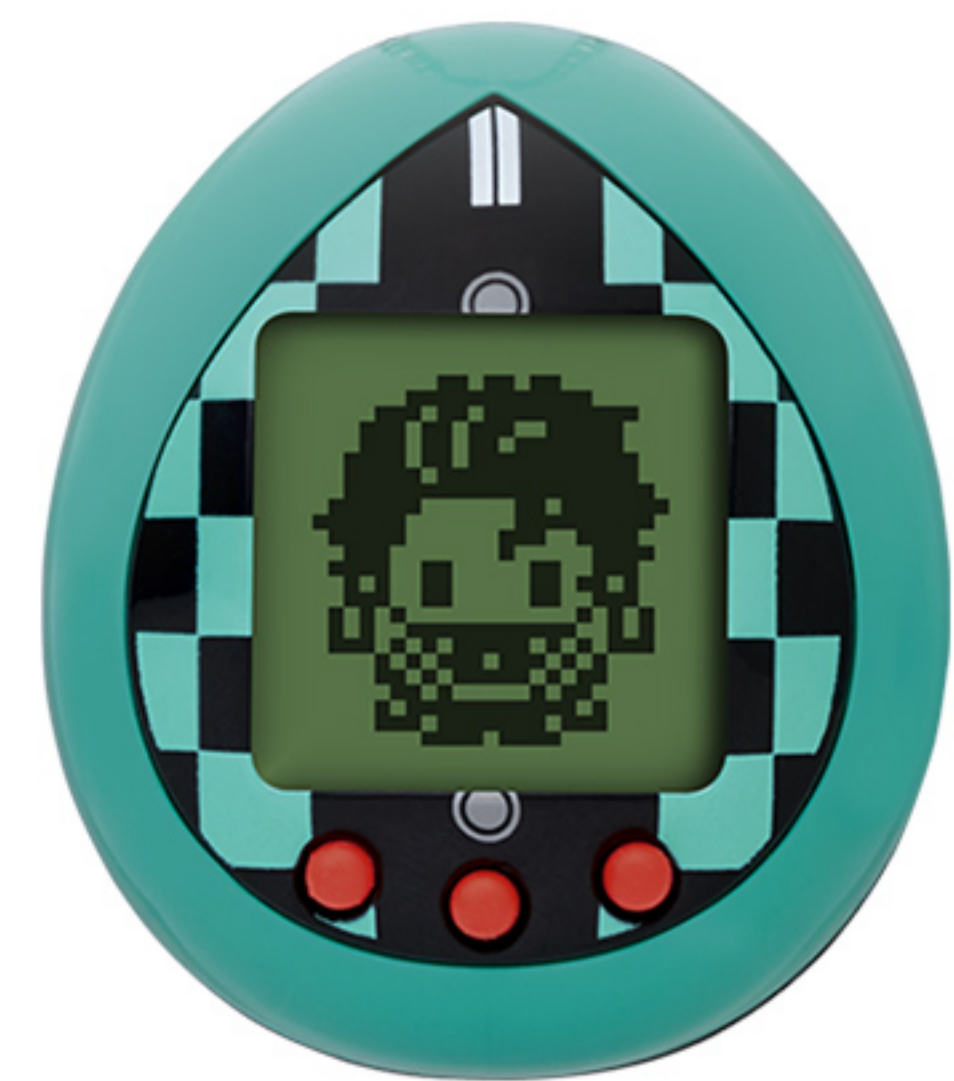

きめつたまごち

■ 育成したキャラクターにチェックを入れよう! ■

鬼殺隊士(癸)

鬼殺隊士(甲)

富岡 義勇

煉獄 杏寿郎

胡蝶 しのぶ

宇髄 天元

時透 無一郎

甘露寺 蜜璃

伊黒 小芭内

不死川 実弥

悲鳴嶼 行冥

嘴平 伊之助

我妻 善逸

竈門 炭治郎

竈門 禰豆子

※「禰」は「ネ」+「爾」が正しい表記となります。