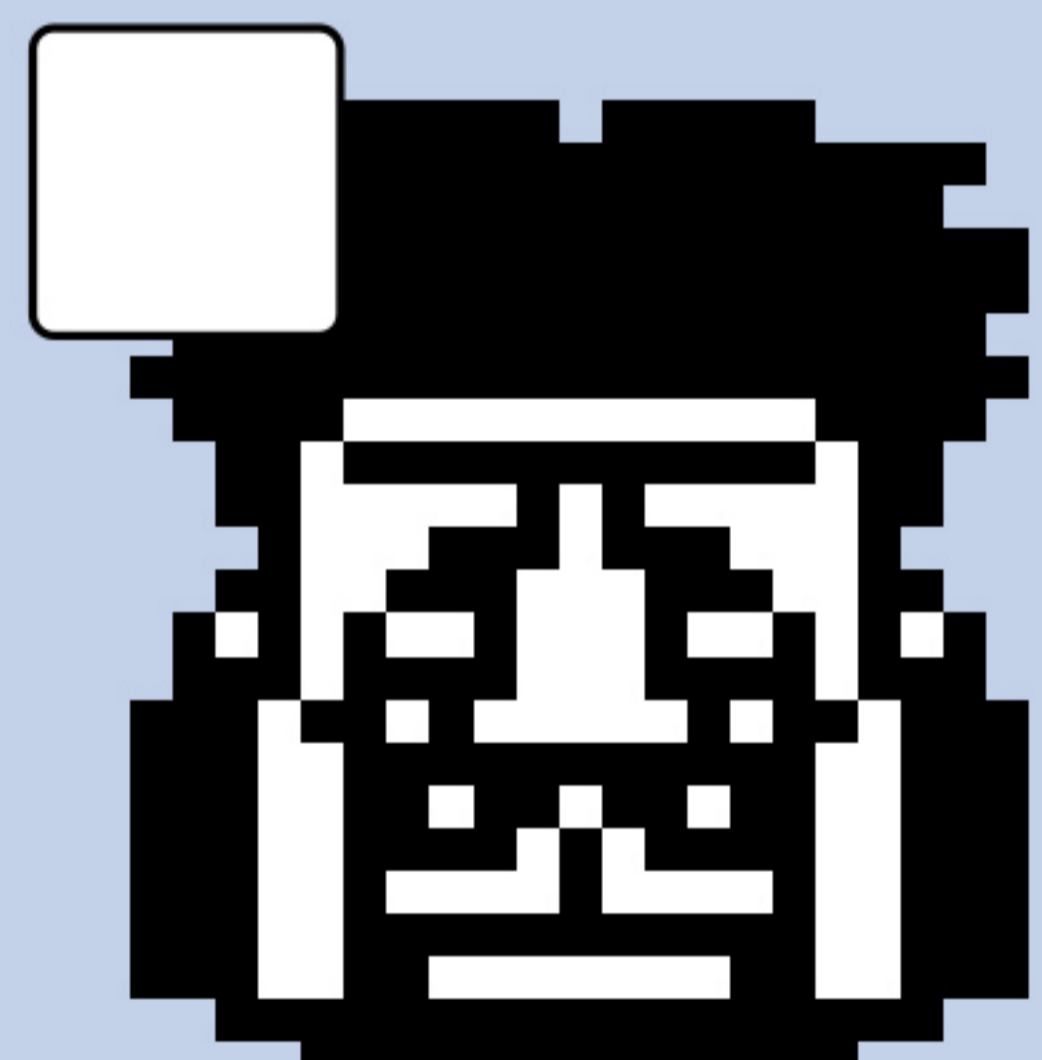

きめつたまごち

■ 育成したキャラクターにチェックを入れよう! ■

鬼殺隊士(癸)

鬼殺隊士(甲)

富岡 義勇

煉獄 杏寿郎

胡蝶 しのぶ

宇髄 天元

時透 無一郎

甘露寺 蜜璃

伊黒 小芭内

不死川 実弥

悲鳴嶼 行冥

嘴平 伊之助

我妻 善逸

竈門 炭治郎