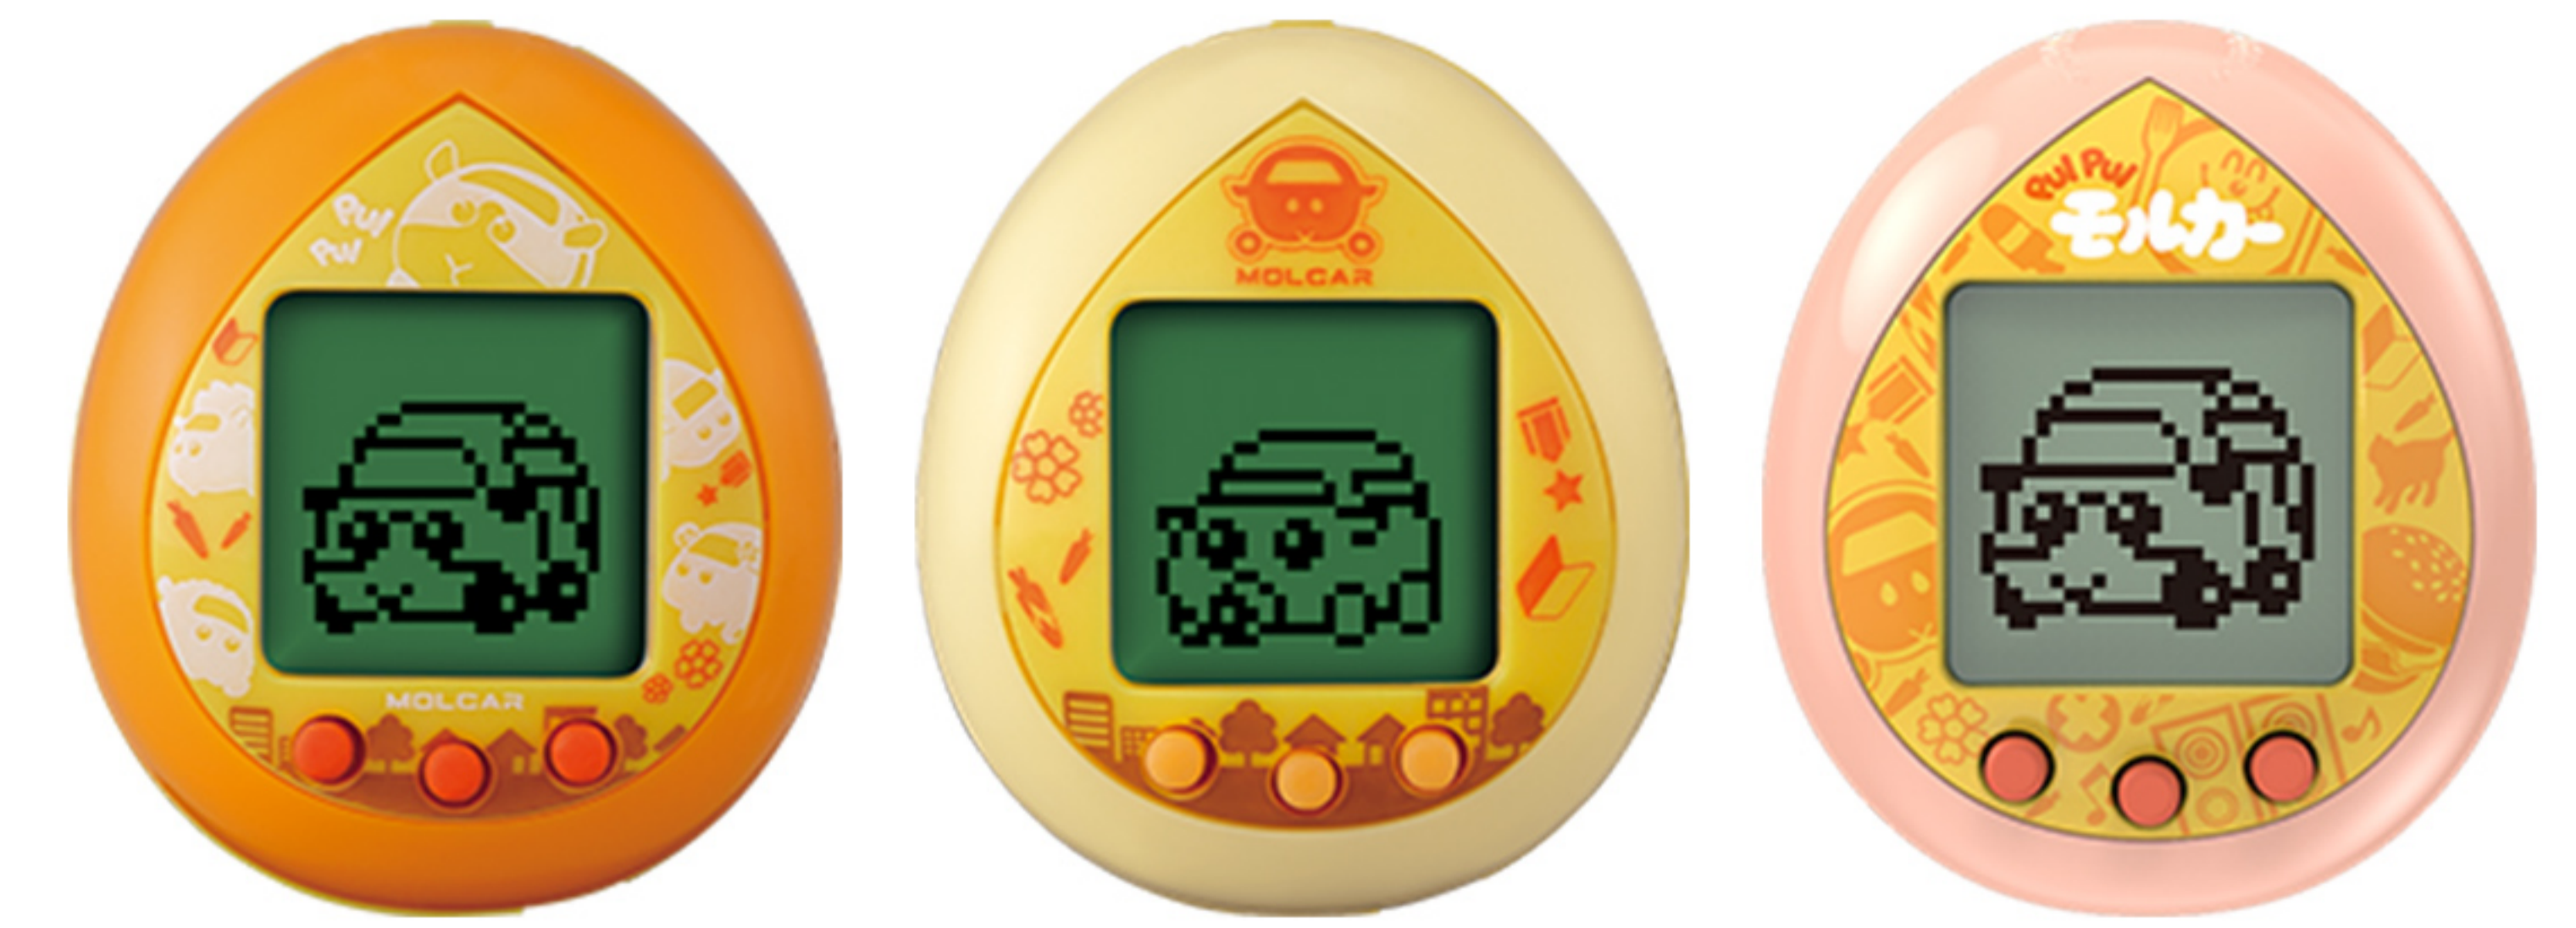

PuPu モルカ- PuPuモルカっち

■ 育成したキャラクターにチェックを入れよう! ■

ベビモルカー

ポテト

シロモ

アビー

チョコ

グラサンポテト

ゾンビシロモ

テディ

トレジャーモルカー

救急モルカー

パトモルカー

DJモルカー

タイムモルカー

ハンバーガーモルカー

魔法天使アビー

スパイチョコ

武装テディ

トレジャーモルカー
(黄金)