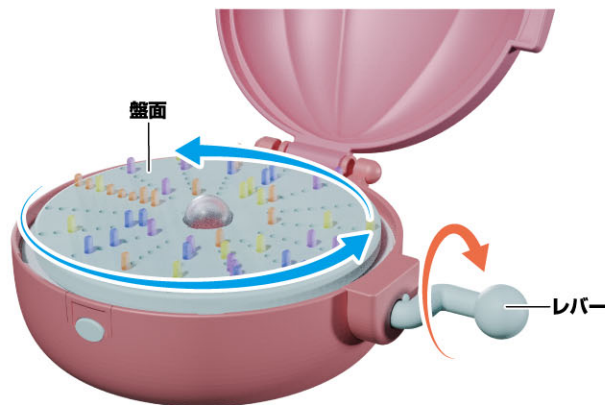

「大事な宝箱」で起動

本体裏面の電源スイッチを2(⋮)に動かします。
→「大事な宝箱」の起動音が鳴ります。

※遊び終わった後は、必ず電源スイッチを
OFF(真ん中)にしてください。

フタの開き方

七海るちあのオルゴール本体の指かけに指を引っかけながら、フタを開きます。

※閉じる場合はフタを手で閉じます。

オルゴール芯の取り付け方

オルゴール芯を図のように、穴に対して垂直になるようにして差し込んでください。

※一度取り付けると取り外せませんのでご注意ください。

(太)

(細)

※オルゴールに差し込む際には、穴に対して(細)を垂直になるようにして差し込んでください。

※穴の深さは均等ではないため、芯を穴に差し込んだときに出ている芯の高さは異なります。

七海るちあのオルゴールの遊び方

「太陽の樂園～Promised Land～」

レバーを回すと盤面が回り、「太陽の樂園～Promised Land～」が流れます。

「大事な宝箱」

レバーを回すと盤面が回り、「大事な宝箱」が流れます。

●画像はイメージです。