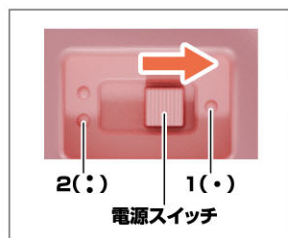

電池の入れ方 ※長時間遊ばない場合は必ず電池を取り外してください。

※電源スイッチがOFF(真ん中)になっていることを確認してください。
※音が小さくなって聞きとりにくくなったり、音が繰り返し鳴る、などの誤動作をする場合は、すべて新しい電池に交換してください。

①電池ふたを取り外します。

- ①-1 電池ふたのネジを⊕または、
⊖ドライバーで矢印の方向に回し、
- ①-2 電池ふたを取り外します。

②乾電池を入れます。

単4乾電池2本(別売り)の⊕⊖をそれぞれ間違えないように入れます。

③電池ふたを戻します。

電池ふたの突起と本体のミゾを合わせ、
電池ふたのネジを①-1と逆方向に回して閉じます。

電源の入れ方

「太陽の樂園～Promised Land～」で起動

本体裏面の電源スイッチを1(●)に動かします。
→「太陽の樂園～Promised Land～」の起動音が鳴ります。

※遊び終わった後は、必ず電源スイッチを
OFF(真ん中)にしてください。

「大事な宝箱」で起動

本体裏面の電源スイッチを2(⋮)に動かします。
→「大事な宝箱」の起動音が鳴ります。

※遊び終わった後は、必ず電源スイッチを
OFF(真ん中)にしてください。

フタの開き方

七海るちあのオルゴール本体の指かけに指を引っかけながら、フタを開きます。

※閉じる場合はフタを手で閉じます。

オルゴール芯の取り付け方

オルゴール芯を図のように、穴に対して垂直になるようにして差し込んでください。

※一度取り付けると取り外せませんのでご注意ください。

(太)

(細)

※オルゴールに差し込む際には、穴に対して(細)を垂直になるようにして差し込んでください。

※穴の深さは均等ではないため、芯を穴に差し込んだときに出ている芯の高さは異なります。

七海るちあのオルゴールの遊び方

「太陽の樂園～Promised Land～」

レバーを回すと盤面が回り、「太陽の樂園～Promised Land～」が流れます。