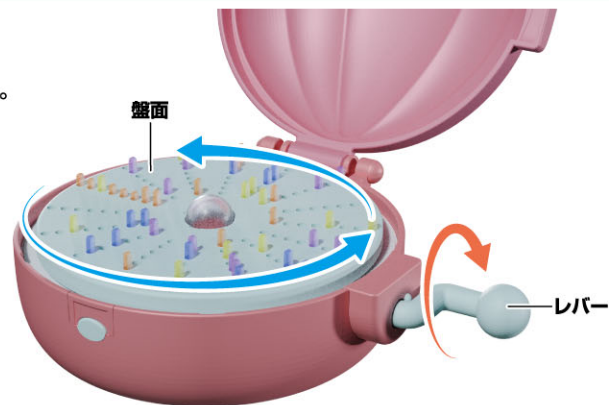

「大事な宝箱」で起動

本体裏面の電源スイッチを2(⋮)に動かします。
→「大事な宝箱」の起動音が鳴ります。

※遊び終わった後は、必ず電源スイッチを
OFF(真ん中)にしてください。

フタの開き方

七海るちあのオルゴール本体の指かけに指を引っかけながら、フタを開きます。

※閉じる場合はフタを手で閉じます。

オルゴール芯の取り付け方

オルゴール芯を図のように、穴に対して垂直になるようにして差し込んでください。

※一度取り付けると取り外せませんのでご注意ください。

(太)

(細)

※オルゴールに差し込む際には、穴に対して(細)を垂直になるようにして差し込んでください。

※穴の深さは均等ではないため、芯を穴に差し込んだときに出ている芯の高さは異なります。

七海るちあのオルゴールの遊び方

「太陽の樂園～Promised Land～」

レバーを回すと盤面が回り、「太陽の樂園～Promised Land～」が流れます。

「大事な宝箱」

レバーを回すと盤面が回り、「大事な宝箱」が流れます。

●画像はイメージです。