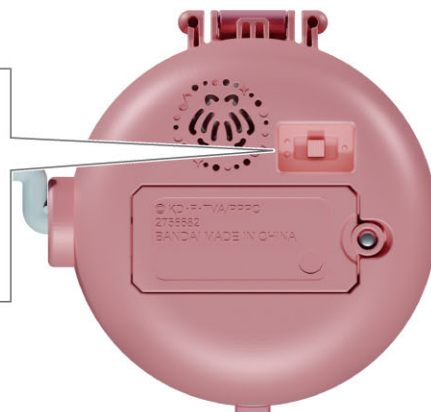

電池の入れ方 ※長時間遊ばない場合は必ず電池を取り外してください。

※電源スイッチがOFF(真ん中)になっていることを確認してください。
※音が小さくなって聞きとりにくくなったり、音が繰り返し鳴る、などの誤動作をする場合は、すべて新しい電池に交換してください。

①電池ふたを取り外します。

- ①-1 電池ふたのネジを⊕または、
⊖ドライバーで矢印の方向に回し、
- ①-2 電池ふたを取り外します。

②乾電池を入れます。

単4乾電池2本(別売り)の⊕⊖をそれぞれ間違えないように入れます。

③電池ふたを戻します。

電池ふたの突起と本体のミゾを合わせ、
電池ふたのネジを①-1と逆方向に回して閉じます。

電源の入れ方

「太陽の樂園～Promised Land～」で起動

本体裏面の電源スイッチを1(●)に動かします。
→「太陽の樂園～Promised Land～」の起動音が鳴ります。

※遊び終わった後は、必ず電源スイッチを
OFF(真ん中)にしてください。

「大事な宝箱」で起動

本体裏面の電源スイッチを2(⋮)に動かします。
→「大事な宝箱」の起動音が鳴ります。

※遊び終わった後は、必ず電源スイッチを
OFF(真ん中)にしてください。

フタの開き方

七海るちあのオルゴール本体の指かけに指を引っかけながら、フタを開きます。

※閉じる場合はフタを手で閉じます。

オルゴール芯の取り付け方

オルゴール芯を図のように、穴に対して垂直になるようにして差し込んでください。

※一度取り付けると取り外せませんのでご注意ください。

(太)

(細)

※オルゴールに差し込む際には、穴に対して(細)を垂直になるようにして差し込んでください。

※穴の深さは均等ではないため、芯を穴に差し込んだときに出ている芯の高さは異なります。

七海るちあのオルゴールの遊び方

「太陽の樂園～Promised Land～」

レバーを回すと盤面が回り、「太陽の樂園～Promised Land～」が流れます。