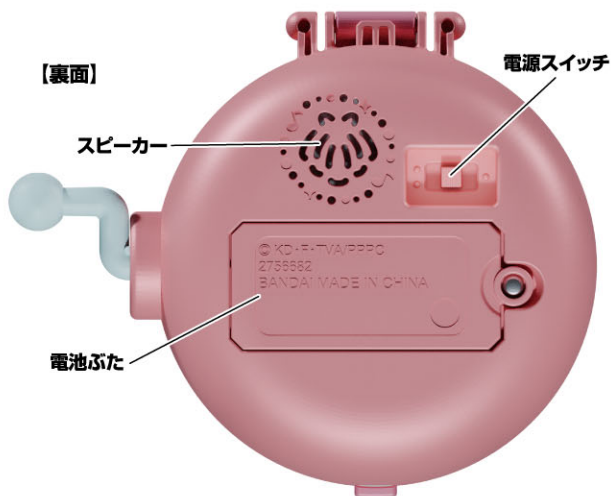

Special Memorize
七海るちあのオルゴール

の遊び方

セット内容と各部名称

●七海るちあのオルゴール本体…1

【正面】

【フタを開けた図】

【裏面】

●オルゴール芯…約120本(4色)

※オルゴールに差し込む際には、穴に対して(細)を垂直になるようにして差し込んでください。

※一度取り付けると取り外せませんのでご注意ください。

●画像はイメージです。●画像と実際の商品とは、多少異なりますのでご了承ください。

⚠ 注意

お買い上げのお客様へ 必ずお読みください。

- 本商品の対象年齢は15才以上です。対象年齢未満のお子様には絶対と与えないでください。●小さな部品、電池がありますので、小さなお子様が悪く飲み込まないよう注意してください。窒息などの危険があります。●本商品は電子部品を使用しておりますので、ペースメーカーをご使用の方はご注意ください。●耳の近くで使用してはいけません。誤って使用すると、聴覚を損なう恐れがあります。《電池を誤使用すると発熱・破裂・液漏れの恐れがあります。下記に注意してください》
- 二次電池(充電式電池)は、絶対に使用しないでください。●古い電池と新しい電池、いろいろな種類の電池を混ぜて使わないでください。●+-(プラスマイナス)を正しくセットしてください。●遊んだ後は必ずスイッチを切り電池をはずしてください。電池を入れたままにしておくと、液漏れの恐れがあり危険です。●ショートさせたり充電、分解、加熱、火の中に入れたりしないでください。●万一、電池から漏れた液が目に入ったときはすぐに大量の水で洗い、医師に相談してください。皮膚や服に付いたときは水で洗ってください。●廃棄するときは、自治体の廃棄物処理の指示に従ってください。

単4乾電池2本(別売り)の⊕⊖をそれぞれ間違えないように入れます。

③電池ふたを戻します。

電池ふたの突起と本体のミゾを合わせ、
電池ふたのネジを①-1と逆方向に回して閉じます。

電源の入れ方

「太陽の樂園～Promised Land～」で起動

本体裏面の電源スイッチを1(●)に動かします。
→「太陽の樂園～Promised Land～」の起動音が鳴ります。

※遊び終わった後は、必ず電源スイッチを
OFF(真ん中)にしてください。

「大事な宝箱」で起動

本体裏面の電源スイッチを2(⋮)に動かします。
→「大事な宝箱」の起動音が鳴ります。

※遊び終わった後は、必ず電源スイッチを
OFF(真ん中)にしてください。

フタの開き方

七海るちあのオルゴール本体の指かけに指を引っかけながら、フタを開きます。

※閉じる場合はフタを手で閉じます。

オルゴール芯の取り付け方

オルゴール芯を図のように、穴に対して垂直になるようにして差し込んでください。