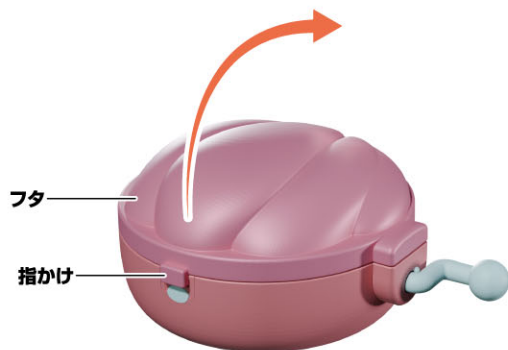

単4乾電池2本(別売り)の⊕⊖をそれぞれ間違えないように入れます。

③電池ふたを戻します。

電池ふたの突起と本体のミゾを合わせ、
電池ふたのネジを①-1と逆方向に回して閉じます。

電源の入れ方

「太陽の樂園～Promised Land～」で起動

本体裏面の電源スイッチを1(●)に動かします。
→「太陽の樂園～Promised Land～」の起動音が鳴ります。

※遊び終わった後は、必ず電源スイッチを
OFF(真ん中)にしてください。

「大事な宝箱」で起動

本体裏面の電源スイッチを2(⋮)に動かします。
→「大事な宝箱」の起動音が鳴ります。

※遊び終わった後は、必ず電源スイッチを
OFF(真ん中)にしてください。

フタの開き方

七海るちあのオルゴール本体の指かけに指を引っかけながら、フタを開きます。

※閉じる場合はフタを手で閉じます。

オルゴール芯の取り付け方

オルゴール芯を図のように、穴に対して垂直になるようにして差し込んでください。

※一度取り付けると取り外せませんのでご注意ください。

(太)

(細)

※オルゴールに差し込む際には、穴に対して(細)を垂直になるようにして差し込んでください。

※穴の深さは均等ではないため、芯を穴に差し込んだときに出ている芯の高さは異なります。

七海るちあのオルゴールの遊び方

「太陽の樂園～Promised Land～」

レバーを回すと盤面が回り、「太陽の樂園～Promised Land～」が流れます。

「大事な宝箱」

レバーを回すと盤面が回り、「大事な宝箱」が流れます。

●画像はイメージです。