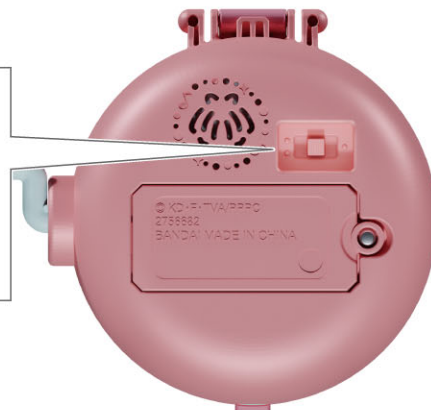

電池の入れ方 ※長時間遊ばない場合は必ず電池を取り外してください。

※電源スイッチがOFF(真ん中)になっていることを確認してください。
※音が小さくなって聞きとりにくくなったり、音が繰り返し鳴る、などの誤動作をする場合は、すべて新しい電池に交換してください。

①電池ふたを取り外します。

- ①-1 電池ふたのネジを⊕または、
⊖ドライバーで矢印の方向に回し、
- ①-2 電池ふたを取り外します。

②乾電池を入れます。

単4乾電池2本(別売り)の⊕⊖をそれぞれ間違えないように入れます。

③電池ふたを戻します。

電池ふたの突起と本体のミゾを合わせ、
電池ふたのネジを①-1と逆方向に回して閉じます。

電源の入れ方

「太陽の樂園～Promised Land～」で起動

本体裏面の電源スイッチを1(●)に動かします。
→「太陽の樂園～Promised Land～」の起動音が鳴ります。

※遊び終わった後は、必ず電源スイッチを
OFF(真ん中)にしてください。

「大事な宝箱」で起動

本体裏面の電源スイッチを2(⋮)に動かします。
→「大事な宝箱」の起動音が鳴ります。

※遊び終わった後は、必ず電源スイッチを
OFF(真ん中)にしてください。

フタの開き方

七海るちあのオルゴール本体の指かけに指を引っかけながら、フタを開きます。

※閉じる場合はフタを手で閉じます。

オルゴール芯の取り付け方

オルゴール芯を図のように、穴に対して垂直になるようにして差し込んでください。

※一度取り付けると取り外せませんのでご注意ください。

(太)

(細)

※オルゴールに差し込む際には、穴に対して(細)を垂直になるようにして差し込んでください。

※穴の深さは均等ではないため、芯を穴に差し込んだときに出ている芯の高さは異なります。

七海るちあのオルゴールの遊び方

「太陽の樂園～Promised Land～」

レバーを回すと盤面が回り、「太陽の樂園～Promised Land～」が流れます。