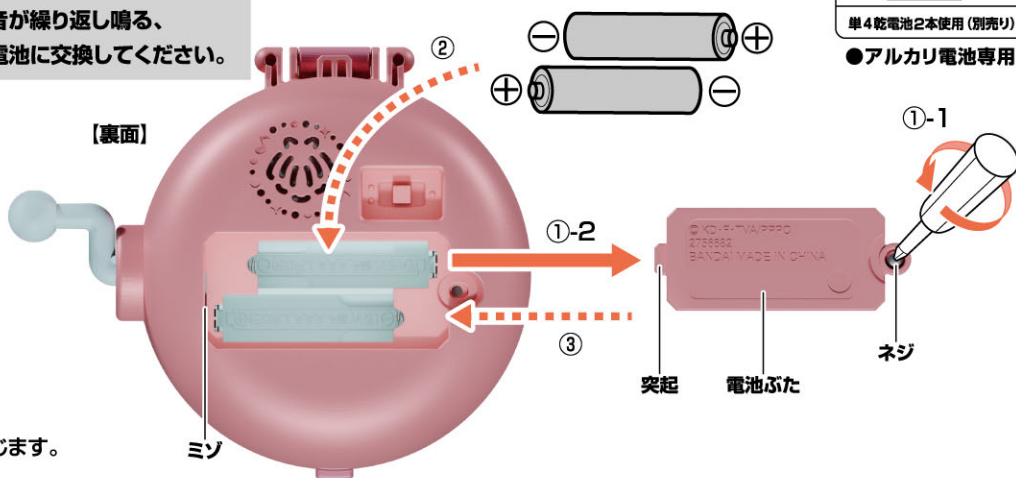

電池の入れ方 ※長時間遊ばない場合は必ず電池を取り外してください。

※電源スイッチがOFF(真ん中)になっていることを確認してください。
※音が小さくなって聞きとりにくくなったり、音が繰り返し鳴る、などの誤動作をする場合は、すべて新しい電池に交換してください。

①電池ふたを取り外します。

- ①-1 電池ふたのネジを⊕または、
⊖ドライバーで矢印の方向に回し、
- ①-2 電池ふたを取り外します。

②乾電池を入れます。

単4乾電池2本(別売り)の⊕⊖をそれぞれ間違えないように入れます。

③電池ふたを戻します。

電池ふたの突起と本体のミゾを合わせ、
電池ふたのネジを①-1と逆方向に回して閉じます。

電源の入れ方

「太陽の樂園～Promised Land～」で起動

本体裏面の電源スイッチを1(●)に動かします。
→「太陽の樂園～Promised Land～」の起動音が鳴ります。

※遊び終わった後は、必ず電源スイッチを
OFF(真ん中)にしてください。

「大事な宝箱」で起動

本体裏面の電源スイッチを2(⋮)に動かします。
→「大事な宝箱」の起動音が鳴ります。

※遊び終わった後は、必ず電源スイッチを
OFF(真ん中)にしてください。

フタの開き方

七海るちあのオルゴール本体の指かけに指を引っかけながら、フタを開きます。

※閉じる場合はフタを手で閉じます。

オルゴール芯の取り付け方

オルゴール芯を図のように、穴に対して垂直になるようにして差し込んでください。

※一度取り付けると取り外せませんのでご注意ください。

(太)

(細)

※オルゴールに差し込む際には、穴に対して(細)を垂直になるようにして差し込んでください。

※穴の深さは均等ではないため、芯を穴に差し込んだときに出ている芯の高さは異なります。

七海るちあのオルゴールの遊び方

「太陽の樂園～Promised Land～」

レバーを回すと盤面が回り、「太陽の樂園～Promised Land～」が流れます。