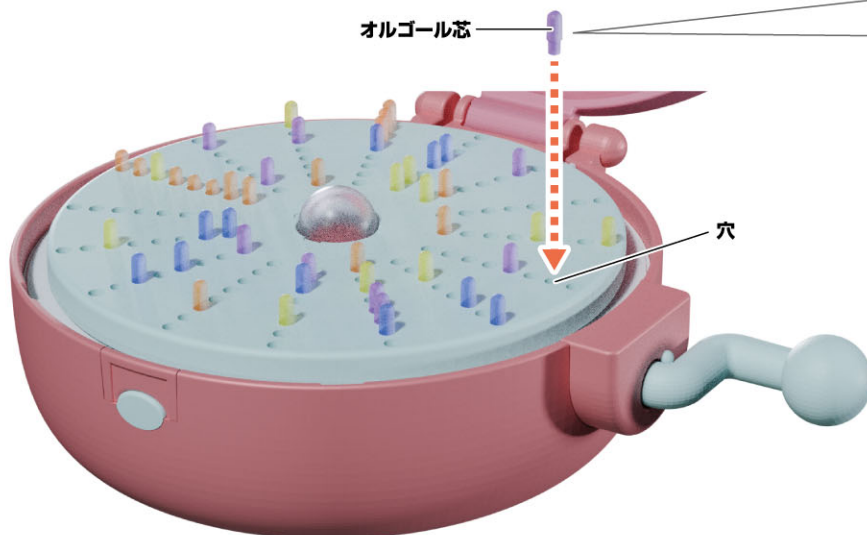

単4乾電池2本(別売り)の⊕⊖をそれぞれ間違えないように入れます。

③電池ふたを戻します。

電池ふたの突起と本体のミゾを合わせ、
電池ふたのネジを①-1と逆方向に回して閉じます。

電源の入れ方

「太陽の樂園～Promised Land～」で起動

本体裏面の電源スイッチを1(●)に動かします。
→「太陽の樂園～Promised Land～」の起動音が鳴ります。

※遊び終わった後は、必ず電源スイッチを
OFF(真ん中)にしてください。

「大事な宝箱」で起動

本体裏面の電源スイッチを2(⋮)に動かします。
→「大事な宝箱」の起動音が鳴ります。

※遊び終わった後は、必ず電源スイッチを
OFF(真ん中)にしてください。

フタの開き方

七海るちあのオルゴール本体の指かけに指を引っかけながら、フタを開きます。

※閉じる場合はフタを手で閉じます。

オルゴール芯の取り付け方

オルゴール芯を図のように、穴に対して垂直になるようにして差し込んでください。

※一度取り付けると取り外せませんのでご注意ください。

(太)

(細)

※オルゴールに差し込む際には、穴に対して(細)を垂直になるようにして差し込んでください。

※穴の深さは均等ではないため、芯を穴に差し込んだときに出ている芯の高さは異なります。

七海るちあのオルゴールの遊び方

「太陽の樂園～Promised Land～」

レバーを回すと盤面が回り、「太陽の樂園～Promised Land～」が流れます。

「大事な宝箱」

レバーを回すと盤面が回り、「大事な宝箱」が流れます。

●画像はイメージです。