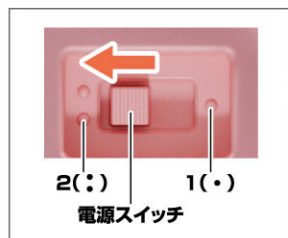

電池の入れ方 ※長時間遊ばない場合は必ず電池を取り外してください。

※電源スイッチがOFF(真ん中)になっていることを確認してください。
※音が小さくなって聞きとりにくくなったり、音が繰り返し鳴る、などの誤動作をする場合は、すべて新しい電池に交換してください。

①電池ふたを取り外します。

- ①-1 電池ふたのネジを⊕または、
⊖ドライバーで矢印の方向に回し、
- ①-2 電池ふたを取り外します。

②乾電池を入れます。

単4乾電池2本(別売り)の⊕⊖をそれぞれ間違えないように入れます。

③電池ふたを戻します。

電池ふたの突起と本体のミゾを合わせ、
電池ふたのネジを①-1と逆方向に回して閉じます。

電源の入れ方

「太陽の樂園～Promised Land～」で起動

本体裏面の電源スイッチを1(●)に動かします。
→「太陽の樂園～Promised Land～」の起動音が鳴ります。

※遊び終わった後は、必ず電源スイッチを
OFF(真ん中)にしてください。

「大事な宝箱」で起動

本体裏面の電源スイッチを2(⋮)に動かします。
→「大事な宝箱」の起動音が鳴ります。

※遊び終わった後は、必ず電源スイッチを
OFF(真ん中)にしてください。

フタの開き方

七海るちあのオルゴール本体の指かけに指を引っかけながら、フタを開きます。

※閉じる場合はフタを手で閉じます。

オルゴール芯の取り付け方

オルゴール芯を図のように、穴に対して垂直になるようにして差し込んでください。

※一度取り付けると取り外せませんのでご注意ください。

(太)

(細)

※オルゴールに差し込む際には、穴に対して(細)を垂直になるようにして差し込んでください。

※穴の深さは均等ではないため、芯を穴に差し込んだときに出ている芯の高さは異なります。

七海るちあのオルゴールの遊び方

「太陽の樂園～Promised Land～」

レバーを回すと盤面が回り、「太陽の樂園～Promised Land～」が流れます。