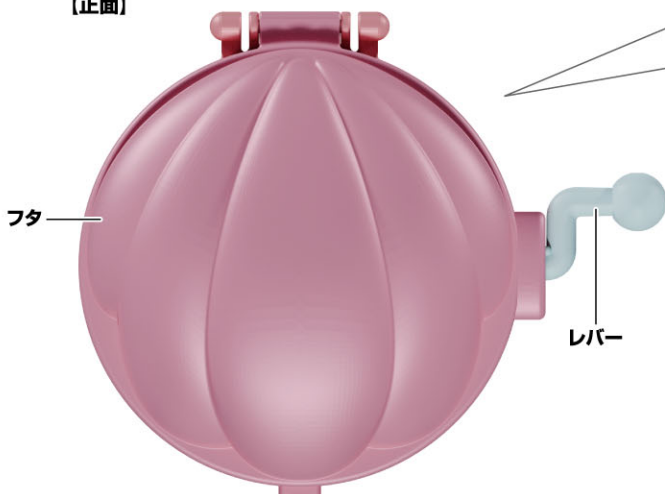

Special Memorize
七海るちあのオルゴール

の遊び方

セット内容と各部名称

●七海るちあのオルゴール本体…1

【正面】

【フタを開けた図】

【裏面】

●オルゴール芯…約120本(4色)

※オルゴールに差し込む際には、穴に対して(細)を垂直になるようにして差し込んでください。

※一度取り付けると取り外せませんのでご注意ください。

●画像はイメージです。●画像と実際の商品とは、多少異なりますのでご了承ください。

⚠ 注意

お買い上げのお客様へ 必ずお読みください。

- 本商品の対象年齢は15才以上です。対象年齢未満のお子様には絶対と与えないでください。●小さな部品、電池がありますので、小さなお子様が悪く飲み込まないよう注意してください。窒息などの危険があります。●本商品は電子部品を使用しておりますので、ペースメーカーをご使用の方はご注意ください。●耳の近くで使用してはいけません。誤って使用すると、聴覚を損なう恐れがあります。《電池を誤使用すると発熱・破裂・液漏れの恐れがあります。下記に注意してください》
- 二次電池(充電式電池)は、絶対に使用しないでください。●古い電池と新しい電池、いろいろな種類の電池を混ぜて使わないでください。●+-(プラスマイナス)を正しくセットしてください。●遊んだ後は必ずスイッチを切り電池をはずしてください。電池を入れたままにしておくと、液漏れの恐れがあり危険です。●ショートさせたり充電、分解、加熱、火の中に入れたりしないでください。●万一、電池から漏れた液が目に入ったときはすぐに大量の水で洗い、医師に相談してください。皮膚や服に付いたときは水で洗ってください。●廃棄するときは、自治体の廃棄物処理の指示に従ってください。

※一度取り付けると取り外せませんのでご注意ください。

(太)

(細)

※オルゴールに差し込む際には、穴に対して(細)を垂直になるようにして差し込んでください。

※穴の深さは均等ではないため、芯を穴に差し込んだときに出ている芯の高さは異なります。

七海るちあのオルゴールの遊び方

「太陽の樂園～Promised Land～」

レバーを回すと盤面が回り、「太陽の樂園～Promised Land～」が流れます。

「大事な宝箱」

レバーを回すと盤面が回り、「大事な宝箱」が流れます。

●画像はイメージです。