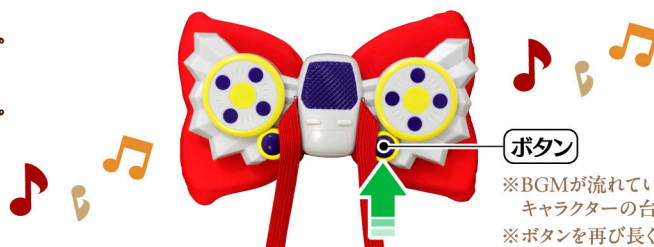

BGMモード

ボタンを長く押しすと、「名探偵コナン メイン・テーマ」が流れます。

※BGMが流れている間、なりきりモードと同じ操作でキャラクターの台詞を流すことができます。
※ボタンを再び長く押しすとBGMが止まります。