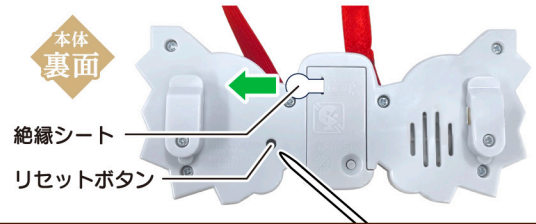

セット内容と各部名称

蝶ネクタイ型変声機本体…1 ※蝶ネクタイセット済

ご使用の前に…

- ①本体の裏面から出ている絶縁シートを矢印の方向に引き抜きます。
- ②リセットボタンを先の細い棒などで軽く押します。

本体と蝶ネクタイの取り付け方

本体を取り外す際は本体を矢印の方向に優しく引っ張り取ってください。取り付けの際は逆の手順になります。

紐の取り外し方

※取り付ける際は逆の手順になります。

ボタン電池の入れ替え方

●電池ふたを取り外します。

- ①「本体と蝶ネクタイの取り付け方」を参考に本体を蝶ネクタイから取り外します。
- ②電池ふたのストッパーボタンを先の細い棒などで軽く押しながら、電池ふたを矢印の方向にスライドさせて取り外します。

●ボタン電池を入れます。

- ③古いボタン電池をすべて取り外して、新しいボタン電池2個(LR44・別売り)を⊕⊖に注意してセットします。
- ④電池ふたのツメを本体のミゾにスライドさせ、カチッとはめこんで閉じます。