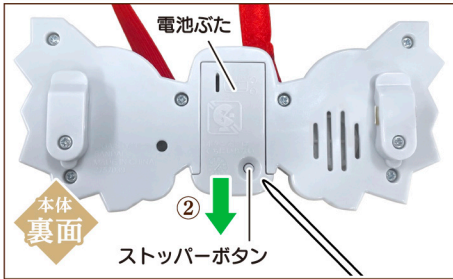

セット内容と各部名称

蝶ネクタイ型変声機本体…1 ※蝶ネクタイセット済

ご使用の前に…

- ①本体の裏面から出ている絶縁シートを矢印の方向に引き抜きます。
- ②リセットボタンを先の細い棒などで軽く押します。

本体と蝶ネクタイの取り付け方

本体を取り外す際は本体を矢印の方向に優しく引っ張り取ってください。取り付けの際は逆の手順になります。

紐の取り外し方

※取り付ける際は逆の手順になります。

ボタン電池の入れ替え方

●電池ふたを取り外します。

- ①「本体と蝶ネクタイの取り付け方」を参考に本体を蝶ネクタイから取り外します。
- ②電池ふたのストッパーボタンを先の細い棒などで軽く押しながら、電池ふたを矢印の方向にスライドさせて取り外します。

●ボタン電池を入れます。

- ③古いボタン電池をすべて取り外して、新しいボタン電池2個(LR44・別売り)を⊕⊖に注意してセットします。
- ④電池ふたのツメを本体のミゾにスライドさせ、カチッとはめこんで閉じます。