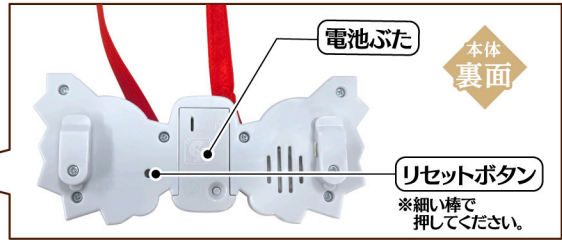

セット内容と各部名称

蝶ネクタイ型変声機本体…1 ※蝶ネクタイセット済

ご使用の前に…

- ①本体の裏面から出ている絶縁シートを矢印の方向に引き抜きます。
- ②リセットボタンを先の細い棒などで軽く押します。

本体と蝶ネクタイの取り付け方

本体を取り外す際は本体を矢印の方向に優しく引っ張り取ってください。取り付けの際は逆の手順になります。

紐の取り外し方

※取り付ける際は逆の手順になります。

ボタン電池の入れ替え方

●電池ふたを取り外します。

- ①「本体と蝶ネクタイの取り付け方」を参考に本体を蝶ネクタイから取り外します。
- ②電池ふたのストッパーボタンを先の細い棒などで軽く押しながら、電池ふたを矢印の方向にスライドさせて取り外します。

●ボタン電池を入れます。

- ③古いボタン電池をすべて取り外して、新しいボタン電池2個(LR44・別売り)を⊕⊖に注意してセットします。
- ④電池ふたのツメを本体のミゾにスライドさせ、カチッとはめこんで閉じます。