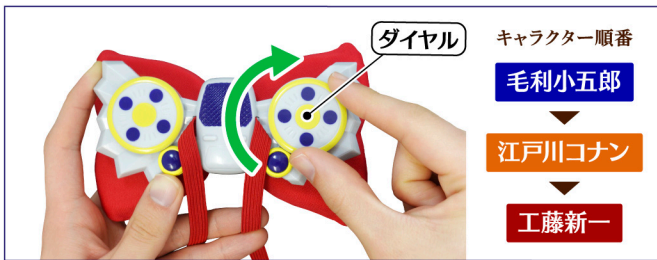

ボタン電池の入れ替え方

●電池ふたを取り外します。

- ①「本体と蝶ネクタイの取り付け方」を参考に本体を蝶ネクタイから取り外します。
- ②電池ふたのストッパーボタンを先の細い棒などで軽く押しながら、電池ふたを矢印の方向にスライドさせて取り外します。

●ボタン電池を入れます。

- ③古いボタン電池をすべて取り外して、新しいボタン電池2個(LR44・別売り)を⊕⊖に注意してセットします。
- ④電池ふたのツメを本体のミゾにスライドさせ、カチッとはめこんで閉じます。

※電池を上からしっかりと押さえた状態でスライドさせるとはめこみやすいです。

●ボタン電池を交換した後は、必ずリセットボタンを押してください。

なりきりモード

1 ダイヤルを回してキャラクターを切り替えます。

※ダイヤルは左右どちらにも回せますが、キャラクターの順番は変わりません。

2 ボタンを押すと台詞が流れます。

※台詞の途中でキャラクターを切り替えると、続きの台詞から始まります。

毛利小五郎