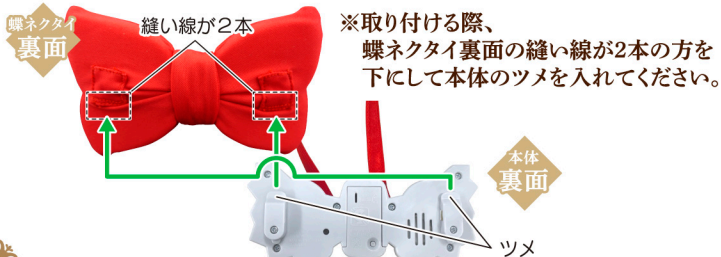

セット内容と各部名称

蝶ネクタイ型変声機本体…1 ※蝶ネクタイセット済

ご使用の前に…

- ①本体の裏面から出ている絶縁シートを矢印の方向に引き抜きます。
- ②リセットボタンを先の細い棒などで軽く押します。

本体と蝶ネクタイの取り付け方

本体を取り外す際は本体を矢印の方向に優しく引っ張り取ってください。取り付けの際は逆の手順になります。

紐の取り外し方

※取り付ける際は逆の手順になります。

ボタン電池の入れ替え方

●電池ふたを取り外します。

- ①「本体と蝶ネクタイの取り付け方」を参考に本体を蝶ネクタイから取り外します。
- ②電池ふたのストッパーボタンを先の細い棒などで軽く押しながら、電池ふたを矢印の方向にスライドさせて取り外します。

●ボタン電池を入れます。

- ③古いボタン電池をすべて取り外して、新しいボタン電池2個(LR44・別売り)を⊕⊖に注意してセットします。
- ④電池ふたのツメを本体のミゾにスライドさせ、カチッとはめこんで閉じます。