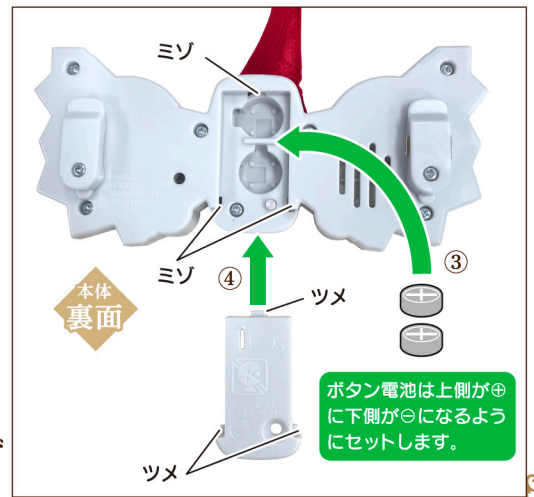

セット内容と各部名称

蝶ネクタイ型変声機本体…1 ※蝶ネクタイセット済

ご使用の前に…

- ①本体の裏面から出ている絶縁シートを矢印の方向に引き抜きます。
- ②リセットボタンを先の細い棒などで軽く押します。

本体と蝶ネクタイの取り付け方

本体を取り外す際は本体を矢印の方向に優しく引っ張り取ってください。取り付けの際は逆の手順になります。

紐の取り外し方

※取り付ける際は逆の手順になります。

ボタン電池の入れ替え方

●電池ふたを取り外します。

- ①「本体と蝶ネクタイの取り付け方」を参考に本体を蝶ネクタイから取り外します。
- ②電池ふたのストッパーボタンを先の細い棒などで軽く押しながら、電池ふたを矢印の方向にスライドさせて取り外します。

●ボタン電池を入れます。

- ③古いボタン電池をすべて取り外して、新しいボタン電池2個(LR44・別売り)を⊕⊖に注意してセットします。
- ④電池ふたのツメを本体のミゾにスライドさせ、カチッとはめこんで閉じます。

※電池を上からしっかりと押さえた状態でスライドさせるとはめこみやすいです。

●ボタン電池を交換した後は、必ずリセットボタンを押してください。

なりきりモード

1 ダイヤルを回してキャラクターを切り替えます。

※ダイヤルは左右どちらにも回せますが、キャラクターの順番は変わりません。

2 ボタンを押すと台詞が流れます。

※台詞の途中でキャラクターを切り替えると、続きの台詞から始まります。

毛利小五郎