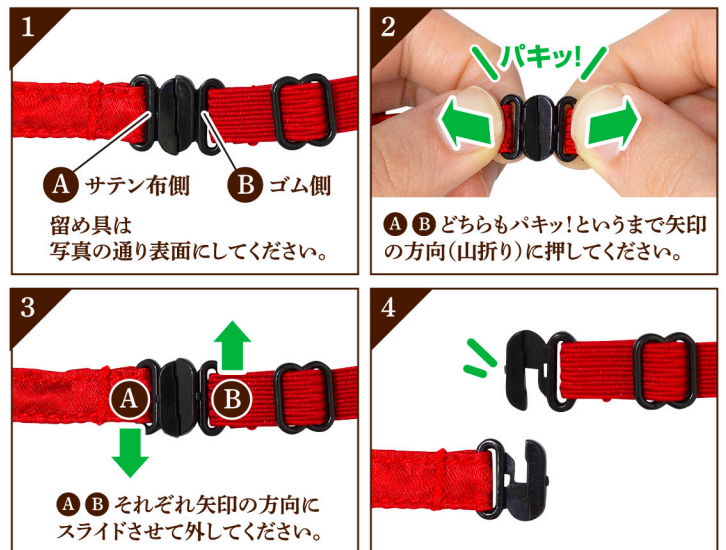

セット内容と各部名称

蝶ネクタイ型変声機本体…1 ※蝶ネクタイセット済

ご使用の前に…

- ①本体の裏面から出ている絶縁シートを矢印の方向に引き抜きます。
- ②リセットボタンを先の細い棒などで軽く押します。

本体と蝶ネクタイの取り付け方

本体を取り外す際は本体を矢印の方向に優しく引っ張り取ってください。取り付けの際は逆の手順になります。

紐の取り外し方

※取り付ける際は逆の手順になります。

ボタン電池の入れ替え方

●電池ふたを取り外します。

- ①「本体と蝶ネクタイの取り付け方」を参考に本体を蝶ネクタイから取り外します。
- ②電池ふたのストッパーボタンを先の細い棒などで軽く押しながら、電池ふたを矢印の方向にスライドさせて取り外します。

●ボタン電池を入れます。

- ③古いボタン電池をすべて取り外して、新しいボタン電池2個(LR44・別売り)を⊕⊖に注意してセットします。
- ④電池ふたのツメを本体のミゾにスライドさせ、カチッとはめこんで閉じます。

※電池を上からしっかりと押さえた状態でスライドさせるとはめこみやすいです。

●ボタン電池を交換した後は、必ずリセットボタンを押してください。

なりきりモード

1 ダイヤルを回してキャラクターを切り替えます。

※ダイヤルは左右どちらにも回せますが、キャラクターの順番は変わりません。

2 ボタンを押すと台詞が流れます。

※台詞の途中でキャラクターを切り替えると、続きの台詞から始まります。

毛利小五郎