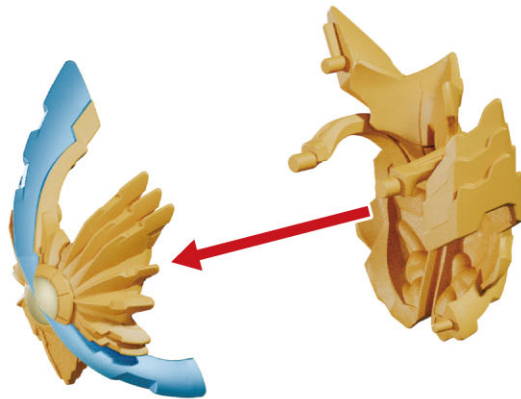

# ウルトラマンアーク サトゥルーアーマーへの組み立て方

## サトゥルーアーマーへの合体準備

※サトゥルーオブジェクトの状態から始めます。

**1** 胸パーツから、  
腕パーツを取り外します。

**2** 背中パーツから、  
胸パーツを取り外します。

サトウルーアーマーへの合体 がつたい

**3** ウルトラアクションフィギュア ウルトラマンアークに、  
背中パーツを取り付けます。

**4** 背中パーツの凸部に、  
胸パーツの凹部を取り付けます。

**5** ウルトラアクションフィギュア ウルトラマンアークの左腕に、  
腕パーツを取り付けます。