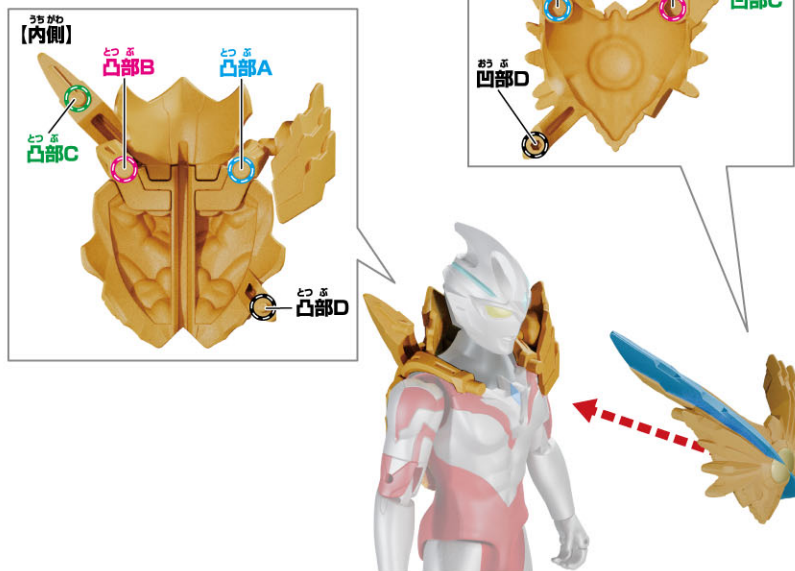

## サトゥルーアーマーへの合体準備

※サトゥルーオブジェクトの状態から始めます。

**1** 胸パーツから、  
腕パーツを取り外します。

**2** 背中パーツから、  
胸パーツを取り外します。

サトウルーアーマーへの合体 がつたい

**3** ウルトラアクションフィギュア ウルトラマンアークに、  
背中パーツを取り付けます。

**4** 背中パーツの凸部に、  
胸パーツの凹部を取り付けます。

**5** ウルトラアクションフィギュア ウルトラマンアークの左腕に、  
腕パーツを取り付けます。