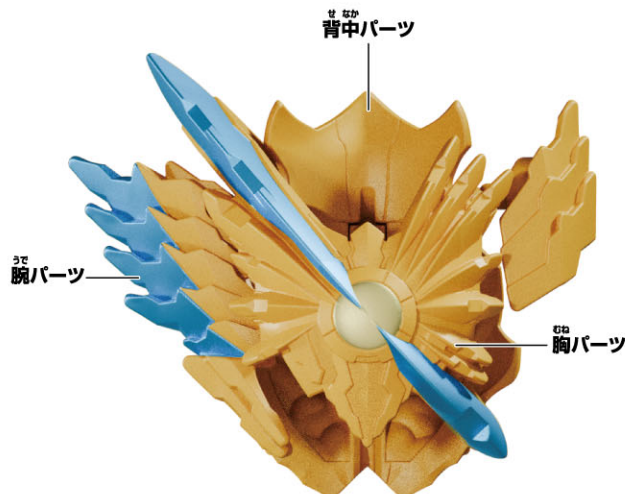

セット内容

アクションフィギュア ウルトラマンアーク  
メタリックカラーver. … 1

サトルーオブジェクト… 1

警告 (けいこく)

保護者の方へ 必ずお読みください。

●小部品、小球があります。誤飲・窒息の危険がありますので、3才未満のお子様には絶対に与えないでください。

注意 (ちゅうい)

●可動部の隙間には指などを入れないでください。はさまれてケガをする恐れがあります。

くちにいけない

〈使用上の注意〉●プラスチック梱包材は、開封後はすぐに捨ててください。●本商品を樹脂製のソファやシート、タイルなどの上に置かないでください。長時間接触していると色が移る場合があります。●可動部分・取付部分を無理な方向に強く引っ張ったり、曲げたりしないでください。

各部名称

サトルーオブジェクト

# ウルトラマンアーク サトゥルーアーマーへの組み立て方

## サトゥルーアーマーへの合体準備

※サトゥルーオブジェクトの状態から始めます。

**1** 胸パーツから、  
腕パーツを取り外します。

**2** 背中パーツから、  
胸パーツを取り外します。

サトウルーアーマーへの合体 がつたい

**3** ウルトラアクションフィギュア ウルトラマンアークに、  
背中パーツを取り付けます。

**4** 背中パーツの凸部に、  
胸パーツの凹部を取り付けます。

**5** ウルトラアクションフィギュア ウルトラマンアークの左腕に、  
腕パーツを取り付けます。