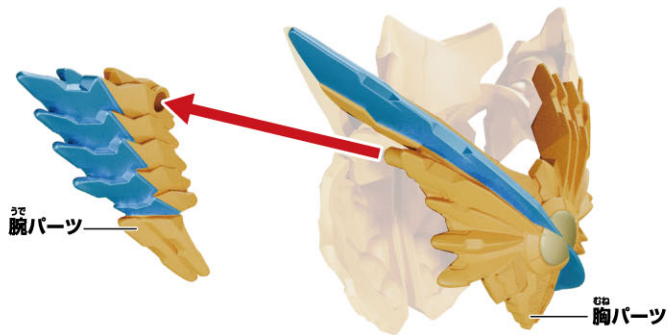

くちにいけない

〈使用上の注意〉●プラスチック梱包材は、開封後はすぐに捨ててください。●本商品を樹脂製のソファやシート、タイルなどの上に置かないでください。長時間接触していると色が移る場合があります。●可動部分・取付部分を無理な方向に強く引っ張ったり、曲げたりしないでください。

各部名称

サトルーオブジェクト

## サトゥルーアーマーへの合体準備

※サトゥルーオブジェクトの状態から始めます。

**1** 胸パーツから、  
腕パーツを取り外します。

**2** 背中パーツから、  
胸パーツを取り外します。

サトウルーアーマーへの合体 がつたい

**3** ウルトラアクションフィギュア ウルトラマンアークに、  
背中パーツを取り付けます。

**4** 背中パーツの凸部に、  
胸パーツの凹部を取り付けます。

**5** ウルトラアクションフィギュア ウルトラマンアークの左腕に、  
腕パーツを取り付けます。