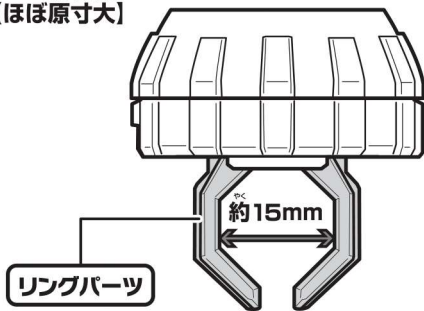

ウィザードリングのサイズについて

ちゅう い
注意!

ほ こ しゃ かた
保護者の方へ

ウィザードリングをご使用になる前に、よくお読みいただき、お子様へご説明ください。

ウィザードリングを
無理に装着しない!!

リングパーツが小さい場合は、
**絶対に無理に
装着しないで
ください!**

ウィザードリングを装着して
腕や手を振り回さない!!

おも じ こ
思わぬ事故の
原因となります
ので、ご注意
ください。

リングパーツのサイズを確認してください!!

※イラストはイメージです。 ※イラストと商品とは多少異なりますので、ご了承ください。

〔ほぼ原寸大〕

○リングパーツが大きい場合

→安全性を考慮して大きめに設定しております。

鬱血・ケガなどの防止のため、あらかじめご了承ください。

○リングパーツが小さい場合

→無理に装着しないようご注意ください。

リングパーツが小さい場合、交換用のリングパーツ（別売り）がございます。

Lサイズ

LLサイズ

サイズの見分け方

「L」または「LL」の刻印があります。

**交換用リングパーツ（別売り）の
販売は終了しております。**

〔ほぼ原寸大〕

交換用のリングパーツに関しては、