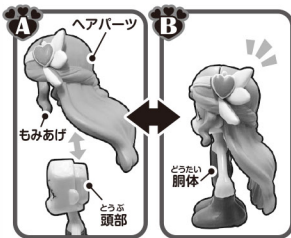

て
も
手に持たせ
られるよ!

★ヘアパーツ…2種各1個

★洋服…2種各1個

洋服は2つのパーツに
わかるよ!

★取扱説明書(本書) …1枚

あそびかた

ヘアパーツのつけはずしかた

つけかた A → B

①ヘアパーツを前に傾けながら頭部に
セットしてください。

※もみあげが耳に引っかからないよう気
をつけてください。

②頭部とヘアパーツのすきまが埋まる
 ようにはめこみます。

はずしかた B → A

①ドールの胴体をおさえ、ヘアパーツを
つかみます。

②前に傾けながら、上に引き抜きます。

洋服のつけはずしかた

つけかた A → B