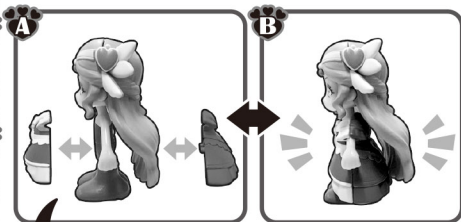

て
も
手に持たせ
られるよ!

★ヘアパーツ…2種各1個

★洋服…2種各1個

洋服は2つのパーツに
わかるよ!

★取扱説明書(本書) …1枚

あそびかた

ヘアパーツのつけはずしかた

つけかた A → B

①ヘアパーツを前に傾けながら頭部に
セットしてください。

※もみあげが耳に引っかからないよう気
をつけてください。

②頭部とヘアパーツのすきまが埋まる
 ようにはめこみます。

はずしかた B → A

①ドールの胴体をおさえ、ヘアパーツを
つかみます。

②前に傾けながら、上に引き抜きます。

洋服のつけはずしかた

つけかた A → B

①洋服の中央のピンが胴体の穴に合わさるようにセットします。

②両脇のピンが前・後ろで合わさるように、はめこみます。

※前後でちがうデザインの洋服をつけしないでください。

無理につけると洋服の両脇のピンが折れる可能性があります。

はずしかた B → A

①洋服の前後のパーツをつまみます。

②外方向に引っ張り、はずします。