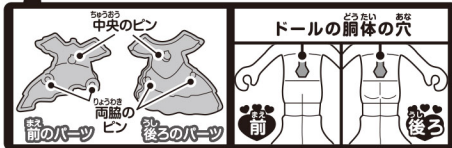

て
も
手に持たせ
られるよ!

★ヘアパーツ…2種各1個

★洋服…2種各1個

洋服は2つのパーツに
わかるよ!

★取扱説明書(本書) …1枚

あそびかた

ヘアパーツのつけはずしかた

つけかた A → B

①ヘアパーツを前に傾けながら頭部に
セットしてください。

※もみあげが耳に引っかからないよう気
をつけてください。

②頭部とヘアパーツのすきまが埋まる
 ようにはめこみます。

はずしかた B → A

①ドールの胴体をおさえ、ヘアパーツを
つかみます。

②前に傾けながら、上に引き抜きます。

洋服のつけはずしかた

つけかた A → B

①洋服の中央のピンが胴体の穴に合わさるようにセットします。

②両脇のピンが前・後ろで合わさるように、はめこみます。

※前後でちがうデザインの洋服をつけしないでください。

無理につけると洋服の両脇のピンが折れる可能性があります。

はずしかた B → A

①洋服の前後のパーツをつまみます。

②外方向に引っ張り、はずします。