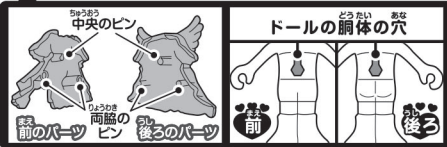

洋服は2つのパーツにわかれるよ!

★小物(ヒーリングゴッドアロー)…2種各1個

<フビリン>

<フビリン>

でも手に持たせられるよ!

★取扱説明書(本書)…1枚

- べつろ
※別売りのプリコーデールシリーズとおそべます。
※キュアアースも同様です。

ヘアパーツのつけはずしかた

★つけた

- ①ヘアパーツを前に傾けながら頭部にセットしてください。

※もみあげが耳に引っかからないよう気をつけてください。

- ②頭部とヘアパーツのすきまが埋まるようにはめこみます。

★はずしかた

- ①ドールの胴体をおさえ、ヘアパーツをつかみます。
- ②前に傾けながら、上に引き抜きます。

洋服のつけはずしかた

★つけた

- ①洋服の中央のピンが胴体の穴に合わさるようにセットします。
- ②両脇のピンが前・後ろで合わさるように、はめこみます。

※前後でちがうデザインの洋服をつけなくてください。
無理につけると洋服の両脇のピンが折れる可能性があります。

★はずしかた

- ①洋服の前後のパーツをつまみます。
- ②外方向に引っ張り、はずします。