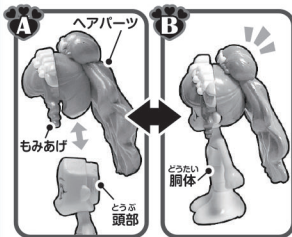

洋服は2つのパーツにわかれるよ!

★小物(ヒーリングゴッドアロー)…2種各1個

<フビリン>

<フビリン>

でも手に持たせられるよ!

★取扱説明書(本書)…1枚

- べつろ
※別売りのプリコーデールシリーズとおそべます。
※キュアアースも同様です。

ヘアパーツのつけはずしかた

★つけた

- ①ヘアパーツを前に傾けながら頭部にセットしてください。

※もみあげが耳に引っかからないよう気をつけてください。

- ②頭部とヘアパーツのすきまが埋まるようにはめこみます。

★はずしかた

- ①ドールの胴体をおさえ、ヘアパーツをつかみます。
- ②前に傾けながら、上に引き抜きます。

洋服のつけはずしかた

★つけた