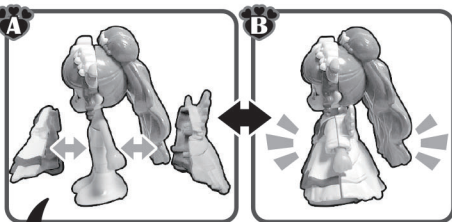

洋服は2つのパーツにわかれるよ!

★小物(ヒーリングゴッドアロー)…2種各1個

<フビリン>

<フビリン>

でも手に持たせられるよ!

★取扱説明書(本書)…1枚

- べつろ
※別売りのプリコーデールシリーズとおそべます。
※キュアアースも同様です。

ヘアパーツのつけはずしかた

★つけた

- ①ヘアパーツを前に傾けながら頭部にセットしてください。

※もみあげが耳に引っかからないよう気をつけてください。

- ②頭部とヘアパーツのすきまが埋まるようにはめこみます。

★はずしかた

- ①ドールの胴体をおさえ、ヘアパーツをつかみます。
- ②前に傾けながら、上に引き抜きます。

洋服のつけはずしかた

★つけた

- ①洋服の中央のピンが胴体の穴に合わさるようにセットします。
- ②両脇のピンが前・後ろで合わさるように、はめこみます。

※前後でちがうデザインの洋服をつけなくてください。
無理につけると洋服の両脇のピンが折れる可能性があります。

★はずしかた

- ①洋服の前後のパーツをつまみます。
- ②外方向に引っ張り、はずします。