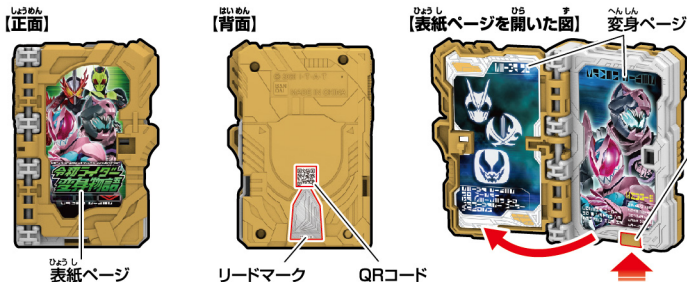

海外からのお問い合わせは受け付けておりません。  
Customer service inquiries are not accepted from outside Japan.

【製品素材】ワンダーライドブック：ABS・PP

製造元

株式会社バンダイ  
東京都台東区駒形1-4-8 〒111-8081

## コレクタブルワンダーライドブックの各部名称と遊び方

※セット内容の状態から始めます。 ※電池は使用しません。 ※ストーリーページはありません。

ボタンを押すと表紙ページが開きます。 ※手で開くこともできます。

## 別売りのDX聖剣ソードライバーで変身!

※表紙ページを閉じた状態で行います。 ※詳しくはDX聖剣ソードライバーの取扱説明書をご参照ください。  
※DX聖剣ソードライバーは完成の状態から始めます。

- ① 聖剣ソードライバーのスロットに図の向きで挿入します。  
→ 聖剣ソードライバー 挿入後、約2秒以内に「変身待機音」が鳴り始めます。

スロット

※コレクタブルワンダーライドブックシリーズは聖剣ソードライバーのスロットに挿入、取り外した時に「装填音」、「取り外し音」は鳴りません。