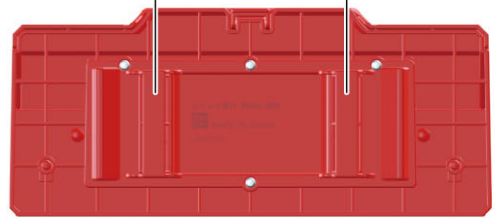

やじろしいちらん
矢印一覧

とっつけます。

とはずします。

かどう可動させます。

かくぶめいしょう 各部名称

ドンブラバックル

しょうめん みす
【正面から見た図】

ほんたい
ドンブラバックル本体

ゆび
指かけ

はいめん みす
【背面から見た図】

とお ひだり
ベルト通し(左)

とお みぎ
ベルト通し(右)

ベルト(R)

うらがわ とっき
裏側に突起があります。

とっき
突起

こくいん
Rの刻印があります。