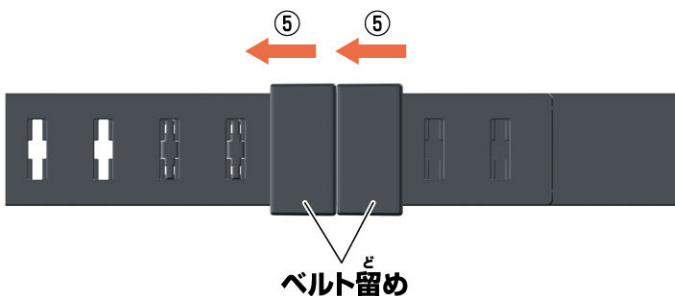

やじるしいちらん
矢印一覧

とつけます。

とはずります。

かどう可動させます。

ベルトの留め方ドンブラバックルの装着方法

※ベルトの腰回りは約50cm~70cmです。※必ず保護者の方が行ってください。

①ベルト一式から、
ベルト(L)のみを
取り外します。

②本体裏側のベルト通し(左)に
ベルト(L)を通します。

③ベルト通し(右)に
ベルト(R)を通します。

④ベルト(L)の突起にベルト(R)の
穴をはめ込みます。

⑤腰にベルトを装着し、ベルトが重なっている
位置までベルト留めをスライドさせます。

かんせい
完成!!

やじるしいちらん
矢印一覧

とつ 取り付けます。

とはず 取り外します。

かどう 可動させます。