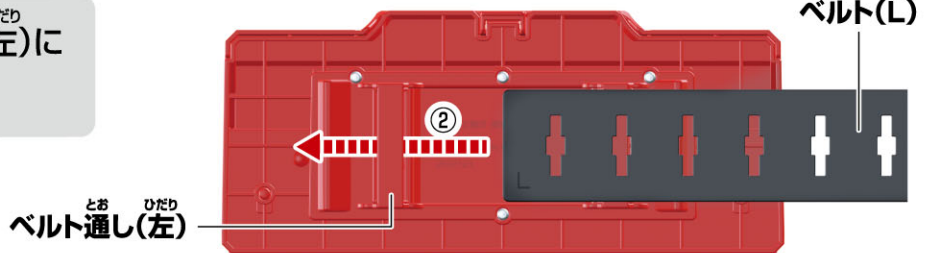

やじるしいちらん
矢印一覧

とつけます。

とはずります。

かどう可動させます。

ベルトの留め方ドンブラバックルの装着方法

※ベルトの腰回りは約50cm~70cmです。※必ず保護者の方が行ってください。

①ベルト一式から、
ベルト(L)のみを
取り外します。

②本体裏側のベルト通し(左)に
ベルト(L)を通します。

③ベルト通し(右)に
ベルト(R)を通します。

④ベルト(L)の突起にベルト(R)の
穴をはめ込みます。

⑤腰にベルトを装着し、ベルトが重なっている
位置までベルト留めをスライドさせます。

かんせい
完成!!

やじるしいちらん
矢印一覧

とつ 取り付けます。

とはず 取り外します。

かどう 可動させます。

あそ かつ ドンブラバックルの遊び方

せつめい す
※説明の図ではベルトは省略しています。

ほんたいしょうめん ゆび
① 本体正面の指かけをつかんで
ひら 開きます。

あばたろうギア す む
② アバタろうギアを図の向きで
しゅうのう 収納します。

ほんたい と やじるし
※ 本体を閉じるときは①の矢印と
はんたいほうこう て うご 反対方向に手で動かします。

※ アバタろうギア・センタイギアは
さいだい まいしゅうのう 最大6枚収納できます。