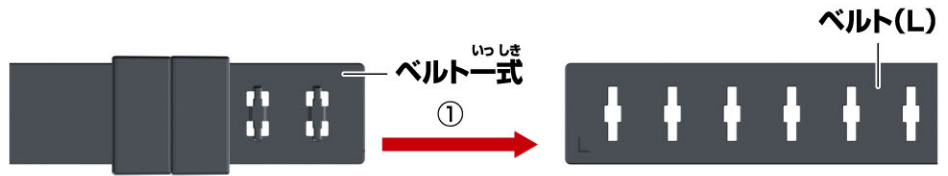

やじるしいちらん
矢印一覧

とつけます。

とはずります。

かどう可動させます。

ベルトの留め方ドンブラバックルの装着方法

※ベルトの腰回りは約50cm~70cmです。※必ず保護者の方が行ってください。

①ベルト一式から、
ベルト(L)のみを
取り外します。

②本体裏側のベルト通し(左)に
ベルト(L)を通します。

③ベルト通し(右)に
ベルト(R)を通します。

④ベルト(L)の突起にベルト(R)の
穴をはめ込みます。

⑤腰にベルトを装着し、ベルトが重なっている
位置までベルト留めをスライドさせます。

かんせい
完成!!

やじるしいちらん
矢印一覧

とつ 取り付けます。

とはず 取り外します。

かどう 可動させます。