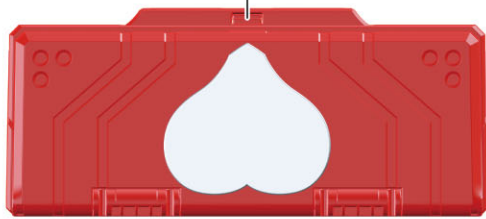

やじろしいちらん
矢印一覧

とっつけます。

とはずします。

かどう可動させます。

かくぶめいしょう 各部名称

ドンブラバックル

しょうめん みす
【正面から見た図】

ほんたい
ドンブラバックル本体

ゆび
指かけ

はいめん みす
【背面から見た図】

とお ひだり
ベルト通し(左)

とお みぎ
ベルト通し(右)

ベルト(R)

うらがわ とっき
裏側に突起があります。

とっき
突起

こくいん
Rの刻印があります。