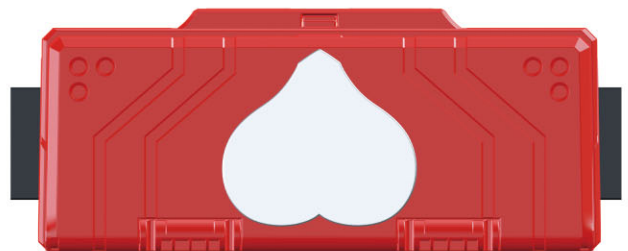

やじるしいちらん
矢印一覧

とつけます。

とはずります。

かどう可動させます。

ベルトの留め方ドンブラバックルの装着方法

※ベルトの腰回りは約50cm~70cmです。※必ず保護者の方が行ってください。

①ベルト一式から、
ベルト(L)のみを
取り外します。

②本体裏側のベルト通し(左)に
ベルト(L)を通します。

③ベルト通し(右)に
ベルト(R)を通します。

④ベルト(L)の突起にベルト(R)の
穴をはめ込みます。

⑤腰にベルトを装着し、ベルトが重なっている
位置までベルト留めをスライドさせます。

かんせい
完成!!

やじるしいちらん
矢印一覧

とつ 取り付けます。

とはず 取り外します。

かどう 可動させます。

あそ かつ ドンブラバックルの遊び方

せつめい す
※説明の図ではベルトは省略しています。

ほんたいしょうめん ゆび
① 本体正面の指かけをつかんで
ひら 開きます。

あばたろうギア す む
② アバタろうギアを図の向きで
しゅうのう 収納します。

ほんたい と やじるし
※ 本体を閉じるときは①の矢印と
はんたいほうこう て うご 反対方向に手で動かします。

※ アバタろうギア・センタイギアは
さいだい まいしゅうのう 最大6枚収納できます。