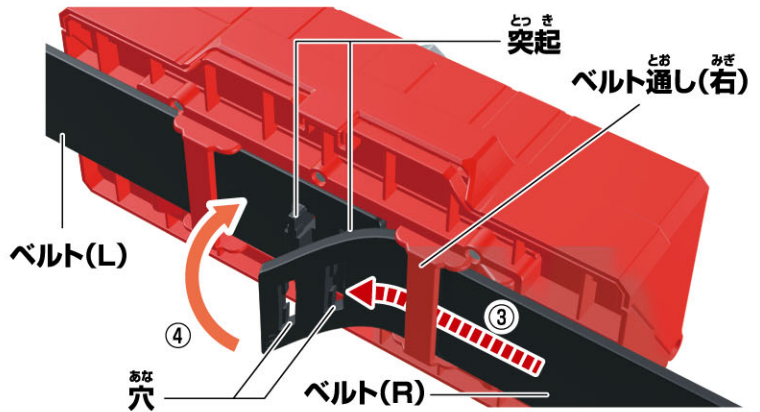

やじるしいちらん
矢印一覧

とつけます。

とはずります。

かどう可動させます。

ベルトの留め方ドンブラバックルの装着方法

※ベルトの腰回りは約50cm~70cmです。※必ず保護者の方が行ってください。

①ベルト一式から、
ベルト(L)のみを
取り外します。

②本体裏側のベルト通し(左)に
ベルト(L)を通します。

③ベルト通し(右)に
ベルト(R)を通します。

④ベルト(L)の突起にベルト(R)の
穴をはめ込みます。

⑤腰にベルトを装着し、ベルトが重なっている
位置までベルト留めをスライドさせます。

かんせい
完成!!

やじるしいちらん
矢印一覧

とつ 取り付けます。

とはず 取り外します。

かどう 可動させます。