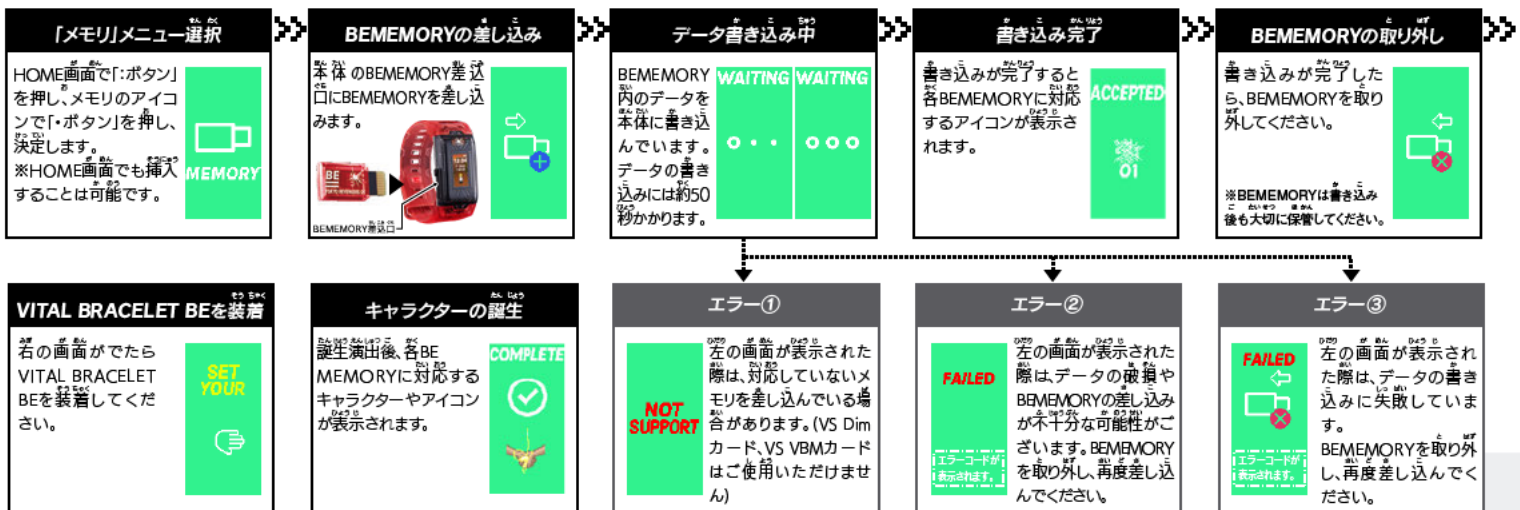

警告 (けいこく)

保護者の方へ 必ずお読みください。

●小部品があります。誤飲・窒息の危険がありますので、3才未満のお子様には絶対に与えないでください。

別売りの
VITAL BRACELET BEと
連動して…
アソビが
広がる!

※充電が少ない状態では行わず、必ず充電してから行ってください。
※BE MEMORY差し込み中は本体の電源を切らないでください。
※BE MEMORY取り外しの案内が出るまでは、抜かないでください。
育成中のキャラクターのデータが消えてしまう恐れがあります。

1 VITAL BRACELET BE との連動

※BE MEMORYを差し込み直しても問題が解決されない場合は、表示されるエラーコードと合わせてバンダイお客様相談センターまでご連絡ください。

※別売りのBE MEMORY/Dimカード/VBMカードシリーズも同様の手順でご使用いただけます。

2 VITAL BRACELET BE 連動後の機能について

1の手順通りに沿ってBE MEMORYとVITAL BRACELET BE本体の連動が終了するとキャラクターの育成が始まります。VITAL BRACELET BE本体の機能やキャラクター育成の詳細情報は下記URL内「VITAL BRACELET BE 東京リベンジャーズ Special set 取扱説明書」よりご確認ください。