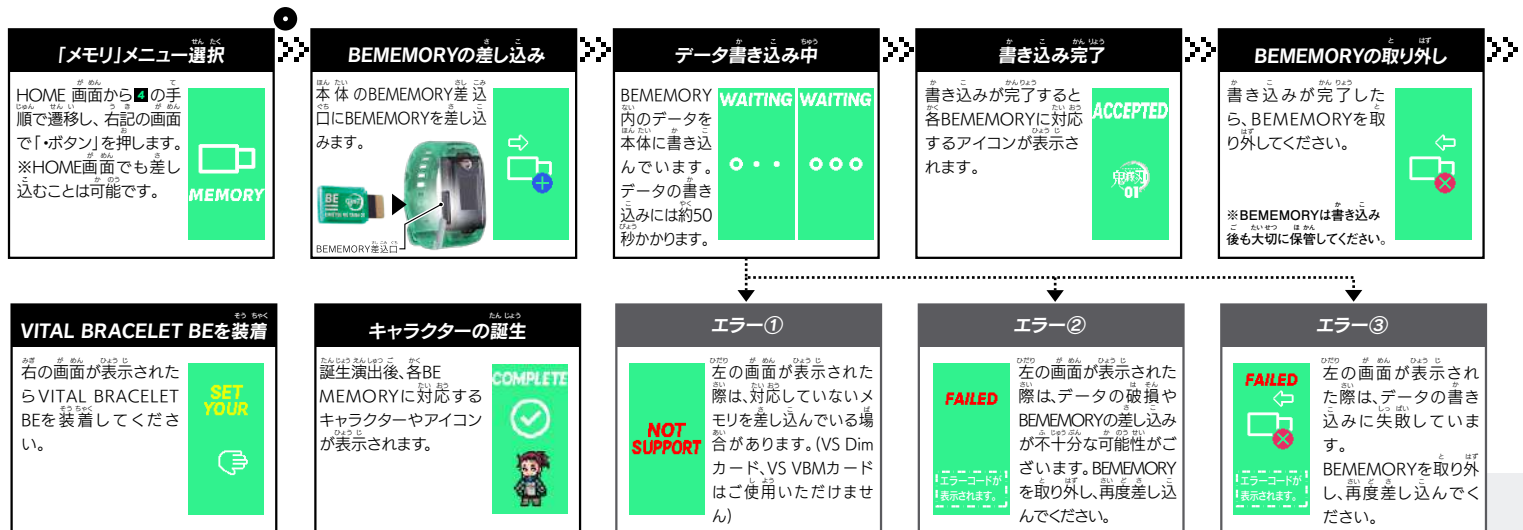

きめつ やいば
BEMEMORY 鬼滅の刃01

©吾峠呼世晴/集英社・アニプレックス・ufotable ©BANDAI

※本取扱説明書はBEMEMORY 鬼滅の刃シリーズ 共通のものとなっております。

※画像は「BEMEMORY 鬼滅の刃01」を例として使用していますが、その他のBEMEMORYも同様の手順でご使用いただけます。

とり 取扱説明書 ver.1.0

●取扱説明書の画像と商品は、多少異なりますのでご了承ください。●画像はイメージです。

警告 (けいこく)

保護者の方へ 必ずお読みください。

●小部品があります。誤飲・窒息の危険がありますので、3才未満のお子様には絶対に与えないでください。

別売りの
VITAL BRACELET BEと
連動して…
**アソビが
広がる!**

注意

- ※充電が少ない状態では行わず、必ず充電してから行ってください。
- ※BEMEMORY差し込み中は本体の電源を切らないでください。
- ※BEMEMORY取り外しの案内が出るまでは、抜かないでください。
- 育成中のキャラクターのデータが消えてしまう恐れがあります。

1 VITAL BRACELET BE との連動

※BEMEMORYを差し込み直しても問題が解決されない場合は、表示されるエラーコードと合わせてバンダイお客様相談センターまでご連絡ください。

※メモリを差した際にバックアップがいったいだった場合、消去するキャラクターを選ぶ必要があります。

※別売りのBEMEMORY/Dimカード/VBMカードシリーズも同様の手順でご使用いただけます。

2 VITAL BRACELET BE 連動後の機能について

1 の手順通りに沿ってBEMEMORYとVITAL BRACELET BE本体の連動が終了するとキャラクターの育成が始まります。VITAL BRACELET BE本体の機能やキャラクター育成の詳細情報は下記URL内「VITAL BRACELET BE 鬼滅の刃 Special set 取扱説明書」よりご確認ください。

詳しくは
コチラ >>>

https://toy.bandai.co.jp/series/vitalbraceletbe/kimetsu_v/