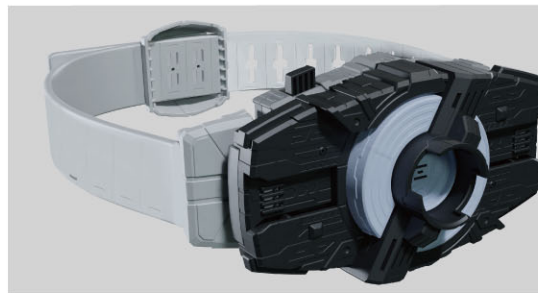

### 変身遊び

仮面ライダーギーツワンネスコアIDを  
デザイアドライバーの  
ライダーコアIDスロットに取り付けます。  
→LEDが発光して「変身音」が鳴ります。

※デザイアドライバー本体が  
完成した状態から始まります。  
※説明の図ではベルトを  
省略しています。