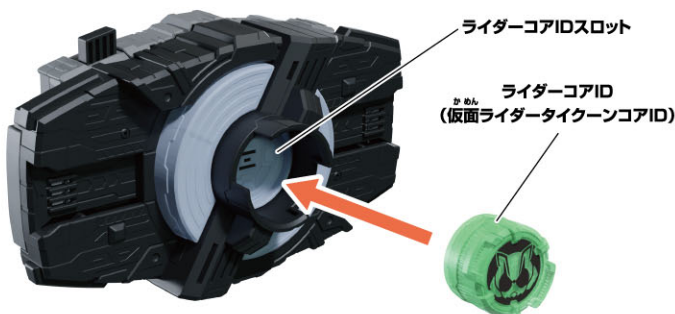

仮面ライダータイクーンコアIDの遊び方

セット内容

ライダーコアID(仮面ライダータイクーンコアID)…1

ライダーコアID(仮面ライダータイクーンコアID)

【正面】

警告 (けいこく)

保護者の方へ 必ずお読みください。

●小部品があります。誤飲・窒息の危険がありますので、3才未満のお子様には絶対に与えないでください。

別売りのDXデザイアドライバーで仮面ライダータイクーンに変身!

※DXデザイアドライバーのWEB取説もご覧ください。

仮面ライダータイクーン エントリーレイズフォームに変身!

変身遊び

ライダーコアIDをデザイアドライバーのライダーコアIDスロットに取り付けます。
→LEDが発光して「変身音」が鳴ります。

※デザイアドライバー本体が完成した状態から始めます。
※説明の図ではベルトを省略しています。