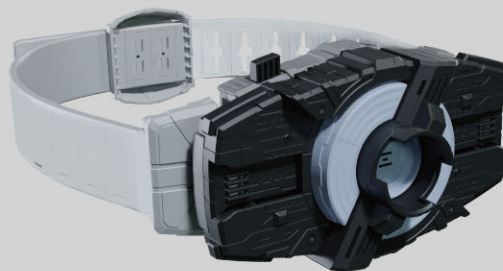

仮面ライダータイクーンコアIDの遊び方

セット内容

ライダーコアID(仮面ライダータイクーンコアID)…1

ライダーコアID(仮面ライダータイクーンコアID)

【正面】

警告 (けいこく)

保護者の方へ 必ずお読みください。

●小部品があります。誤飲・窒息の危険がありますので、3才未満のお子様には絶対に与えないでください。

注意 (ちゅうい)

●ぶついたり、ふりまわすなど乱暴な遊びをしないでください。●可動部には指などを入れないでください。はさまれてケガをする恐れがあります。

くちにいけない

〈使用上の注意〉

●プラスチック梱包材は開封後はすぐに捨ててください。●本商品を樹脂製のソファやシート、タイルなどの上に置かないでください。長時間接触していると色が移る場合があります。●可動部分・取付部分を無理な方向に強く引っ張ったり、曲げたりしないでください。

別売りのDXデザイアドライバーで仮面ライダータイクーンに変身!

※DXデザイアドライバーのWEB取説もご覧ください。

仮面ライダータイクーン エントリーレイズフォームに変身!

変身遊び

ライダーコアIDをデザイアドライバーのライダーコアIDスロットに取り付けます。
→LEDが発光して「変身音」が鳴ります。

※デザイアドライバー本体が完成した状態から始めます。
※説明の図ではベルトを省略しています。