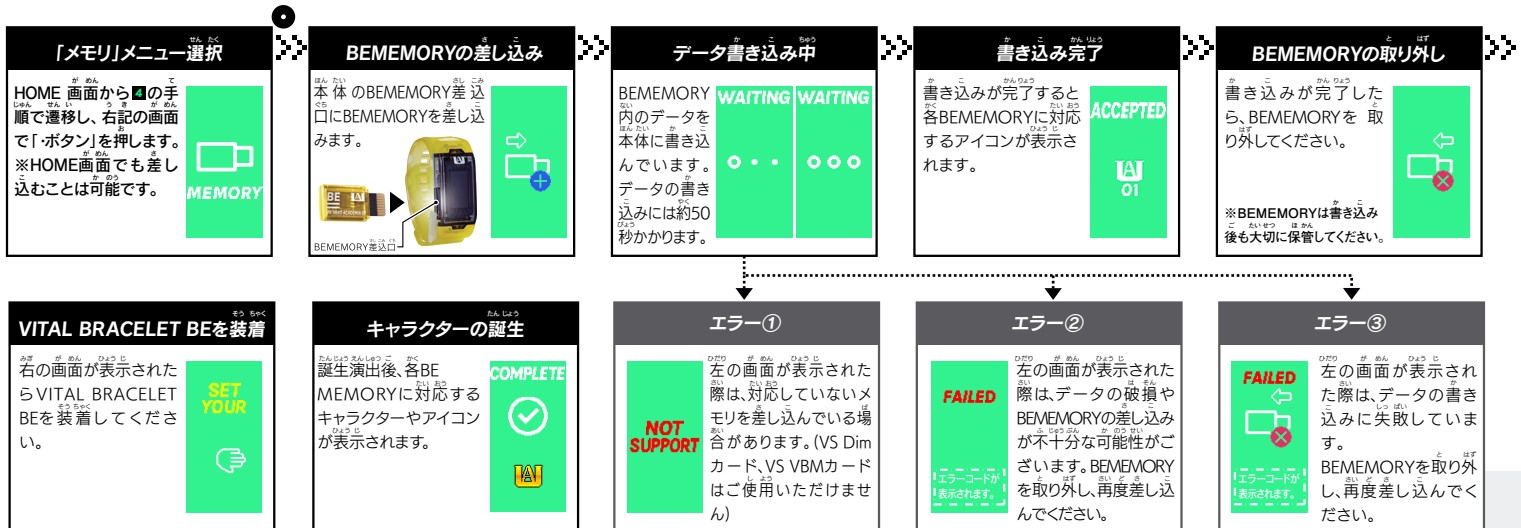

警告 (けいこく)

保護者の方へ 必ずお読みください。

●小部品があります。誤飲・窒息の危険がありますので、3才未満のお子様には絶対に与えないでください。

別売りの
VITAL BRACELET BEと
連動して…
アソビが
広がる!

注意

- ※充電が少ない状態では行わず、必ず充電してから行ってください。
- ※BEMEMORY差し込み中は本体の電源を切らないでください。
- ※BEMEMORY取り外しの案内が出るまでは、抜かないでください。
- 育成中のキャラクターのデータが消えてしまう恐れがあります。

1 VITAL BRACELET BE との連動

※BEMEMORYを差し込み直しても問題が解決されない場合は、表示されるエラーコードと合わせてバンダイお客様相談センターまでご連絡ください。

※メモリを差した際にバックアップがいったんあった場合、消去するキャラクターを選ぶ必要があります。

※別売りのBEMEMORY/Dimカード/VBMカードシリーズも同様の手順でご使用いただけます。

2 VITAL BRACELET BE 連動後の機能について

1の手順通りに沿ってBEMEMORYとVITAL BRACELET BE本体の連動が終了するとキャラクターの育成が始まります。VITAL BRACELET BE本体の機能やキャラクター育成の詳細情報は下記URL内「VITAL BRACELET BE 僕のヒーローアカデミア Special set 取扱説明書」よりご確認ください。

詳しくは
コチラ >>>

<https://toy.bandai.co.jp/series/vitalbraceletbe/heroaca/>