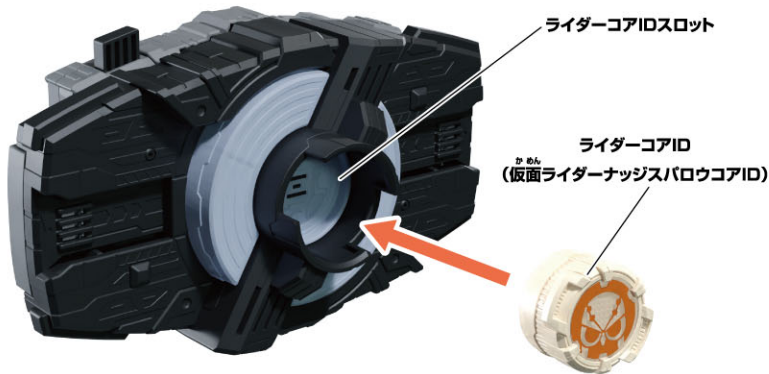

### ライダーコアID(仮面ライダーナツジスパロウコアID)

【正面】

### ライダーコアID(仮面ライダーロボコアID)

【正面】

## 使用上の注意

- プラスチック梱包材は開封後はすぐに捨ててください。
- ライダーコアIDは、デザインドライバー以外には、セットしないでください。故障や破損の原因となります。
- 本商品を樹脂製のソファやシート、タイルなどの上に置かないでください。長時間接触していると色が移る場合があります。

べつ う デラックス  
**別売りのDXデザインドライバーで**  
 か めん  
**仮面ライダーナジスパロウと**  
 か めん へん しん  
**仮面ライダーロポに変身!**

デラックス  
 ※DXデザインドライバーのWEB取説もご覧ください。

か めん  
**仮面ライダーナジスパロウ**  
 へん しん  
**エントリーレイズフォームに変身!**

へん しん おそ  
**変身遊び**

ライダーコアIDをデザインドライバーの  
 ライダーコアIDスロットに取り付けます。  
 →LEDが発光して「変身音」が鳴ります。

か めん  
**仮面ライダーロポ**  
 へん しん  
**エントリーレイズフォームに変身!**