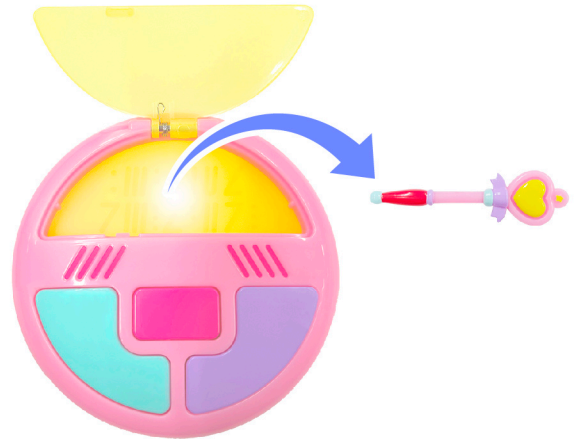

緑色のボタンを押して、中にステッキを入れてから遊んでください。

なりきりモード

緑色のボタンを押すと、フタが開いてステッキが取り出せます。

1 緑色のボタンを押します。

2 フタが開いてステッキを取り出せます。ステッキを取り出した後に変身音なる演出を楽しめます。

紫色のボタンを押すと、変身時のメロディが流れます。

1 紫色のボタンを押します。

2 本体が発光した後に変身時のメロディが流れます。

BGMモード

ピンク色のボタンを押すと、「デリケートに好きして」が流れます。

1 ピンク色のボタンを押します。

2 「デリケートに好きして」が流れます。

※BGM 再生中にピンク色のボタンを押すと BGM が止まります。
もう一度ピンク色のボタンを押すと BGM が最初から再生されます。