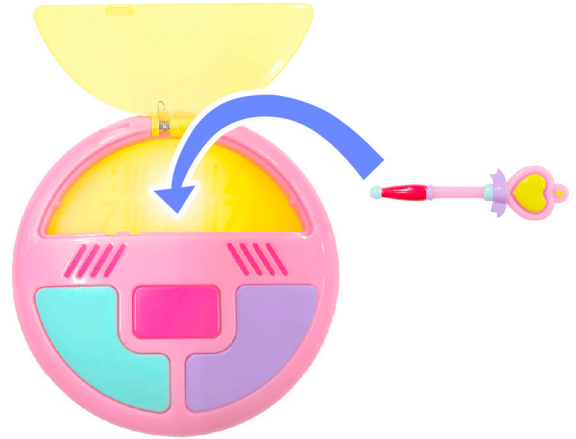

緑色のボタンを押して、中にステッキを入れてから遊んでください。

なりきりモード

緑色のボタンを押すと、フタが開いてステッキが取り出せます。

1 緑色のボタンを押します。

2 フタが開いてステッキを取り出せます。ステッキを取り出した後に変身音なる演出を楽しめます。

紫色のボタンを押すと、変身時のメロディが流れます。

1 紫色のボタンを押します。

2 本体が発光した後に変身時のメロディが流れます。

BGMモード

ピンク色のボタンを押すと、「デリケートに好きして」が流れます。

1 ピンク色のボタンを押します。

2 「デリケートに好きして」が流れます。

※BGM 再生中にピンク色のボタンを押すと BGM が止まります。
もう一度ピンク色のボタンを押すと BGM が最初から再生されます。