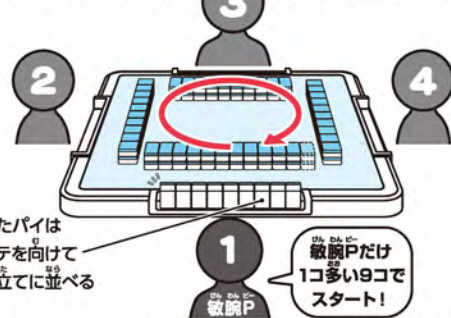

## 遊ぶ準備・すすめかた

①ジャンケンで敏腕プロデューサー(※以降敏腕P)を決めます。敏腕Pは1公演毎に時計回りで回します。

②84個全部のパイをウラ返したままプレイ盤の上で混ぜ、下図のように敏腕Pは12個ずつ2段に、その他のプロデューサーは10個ずつ2段に重ねて並べます。

③敏腕Pの前の山の右端から、敏腕Pから順番に2個ずつ時計回りにパイを取ります。

④プロデューサー全員8個取った後、敏腕Pが追加で1個山から取ると、遊ぶ準備が完了です。

⑤各プロデューサーにファンコインを100万人分ずつ配ります。

※ファンコインは、あらかじめシートより切り離してご使用ください。

⑥敏腕Pは1個多くパイを持っているので、1ターン目では1個パイを捨てます。その他のプロデューサーは④の山の続きから1個パイを取り、いらぬパイを決めて1個捨てます。

⑦パイを捨てる時は図のように、山の内側にパイをオモテにして並べていきます。

## スタンバイをしよう!

①役があと1個で揃う時がスタンバイ(リーチ)です。スタンバイになった時はパイを捨てる時に横向きにします。

②必ずスタンバイを宣言します。

※スタンバイを宣言しないと『ライブスタート!』が出来ません。