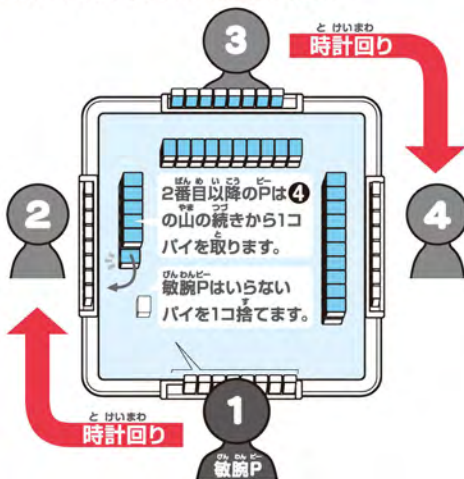

## 遊ぶ準備・すすめかた

①ジャンケンで敏腕プロデューサー(※以降敏腕P)を決めます。敏腕Pは1公演毎に時計回りで回します。

②84個全部のパイをウラ返したままプレイ盤の上で混ぜ、下図のように敏腕Pは12個ずつ2段に、その他のプロデューサーは10個ずつ2段に重ねて並べます。

③敏腕Pの前の山の右端から、敏腕Pから順番に2個ずつ時計回りにパイを取ります。

④プロデューサー全員8個取った後、敏腕Pが追加で1個山から取ると、遊ぶ準備が完了です。

⑤各プロデューサーにファンコインを100万人分ずつ配ります。

※ファンコインは、あらかじめシートより切り離してご使用ください。

⑥敏腕Pは1個多くパイを持っているので、1ターン目では1個パイを捨てます。その他のプロデューサーは④の山の続きから1個パイを取り、いらぬパイを決めて1個捨てます。

⑦パイを捨てる時は図のように、山の内側にパイをオモテにして並べていきます。

## スタンバイをしよう!

①役があと1個で揃う時がスタンバイ(リーチ)です。スタンバイになった時はパイを捨てる時に横向きにします。

②必ずスタンバイを宣言します。

※スタンバイを宣言しないと『ライブスタート!』が出来ません。

### ★スタンバイのときのルール★

①自分で山からパイを取って『ライブスタート!』  
役を揃えるために必要な残りの1パイが出るまで、自分の順番で山からパイを取り続けます。(手持ちのパイと、山から取ったパイを入れ替えられなくなります。)

②誰かが捨てたパイで『ライブスタート!』  
誰かがパイを捨てた時に、そのパイが上がる場合はすぐに『ライブスタート!』と言って自分の手持ちのパイを見せて上がることができます。この時、獲得ファン数分のファンコインはパイを捨てたプロデューサーからのみもらえます。