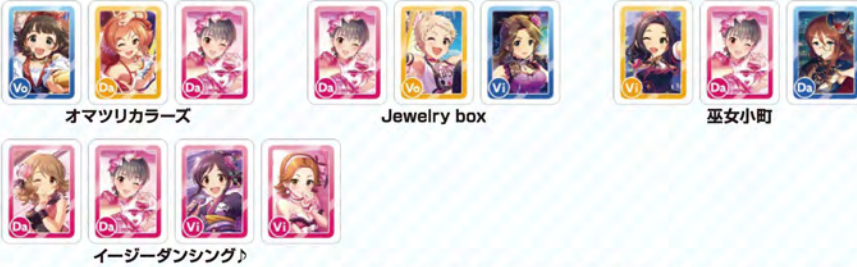

オマツリカレース

Jewelry box

巫女小町

イージーダンシング♪

間中美里

セクシーエゴイスト

SUNSUN☆ビーチパーティー

パステル・カクテル