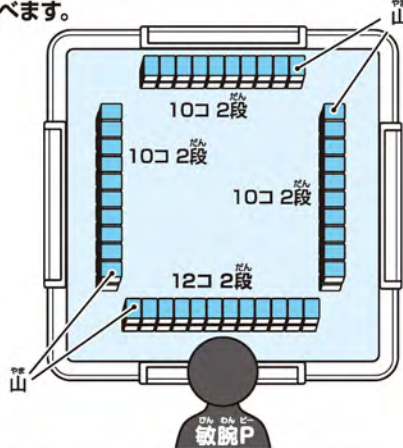

## 遊ぶ準備・すすめかた

①ジャンケンで敏腕プロデューサー(※以降敏腕P)を決めます。敏腕Pは1公演毎に時計回りで回します。

②84個全部のパイをウラ返したままプレイ盤の上で混ぜ、下図のように敏腕Pは12個ずつ2段に、その他のプロデューサーは10個ずつ2段に重ねて並べます。

③敏腕Pの前の山の右端から、敏腕Pから順番に2個ずつ時計回りにパイを取ります。

④プロデューサー全員8個取った後、敏腕Pが追加で1個山から取ると、遊ぶ準備が完了です。