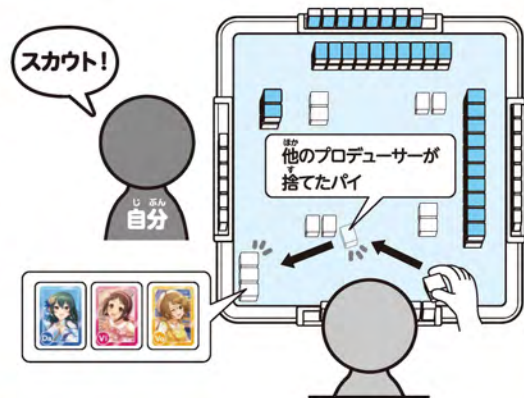

### ★スタンバイのときのルール★

①自分で山からパイを取って『ライブスタート!』  
役を揃えるために必要な残りの1パイが出るまで、自分の順番で山からパイを取り続けます。(手持ちのパイと、山から取ったパイを入れ替えられなくなります。)

②誰かが捨てたパイで『ライブスタート!』  
誰かがパイを捨てた時に、そのパイが上がる場合はすぐに『ライブスタート!』と言って自分の手持ちのパイを見せて上がることができます。この時、獲得ファン数分のファンコインはパイを捨てたプロデューサーからのみもらえます。

# スカウトルール

①他のプロデューサーが捨てたパイで自分の役1セット(3個)もしくは1つの公式ユニット(3人以上)が作れる場合は、「スカウト!」と言って、そのパイをもらい、自分のパイと合わせて1セットにできます。

※2人以上のプロデューサーが「スカウト!」と言った場合は、そのアイドルの魅力プレゼンしましょう。捨てたプロデューサーは、より魅力的なプレゼンを行ったと感じたプロデューサーの方にそのアイドルを渡すことができます。(ジャンケンで決めても構いません。)

②できた1セットは、プレイ盤の上(自分の右手側の角)にオモテにして置き、自分の残りのパイの中からはらないパイ1個をパイ捨て場に捨てます。

③その後は、スカウトが成功したプロデューサーの次の(左隣の)プロデューサーの順番になります。スカウトで1セットでも2セットでも作ることができますが、必ず最後はスタンバイ状態で上がります。

※スカウトを行ったターンでスタンバイすることもできます。 ※オールマイティ・パイはアイドルではないので、捨てられてもスカウトをすることはできません。