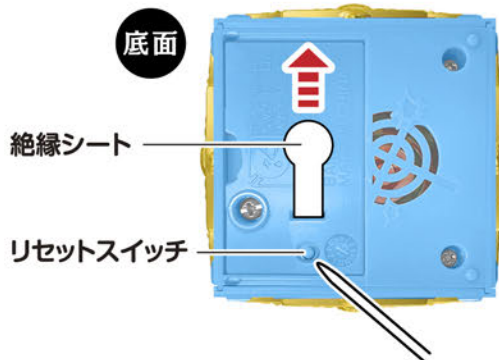

ご使用の前に…

絶縁シートの外し方

- ①本体底面から出ている絶縁シートを矢印の方向に引き抜きます。
- ②リセットスイッチを先の細い棒などで軽く押します。

ボタン電池の入れ替え方

●電池ふたを取り外します。

- ①本体底面の電池ふたのねじを ⊕（プラス）または ⊖（マイナス）ドライバーで矢印の方向に回し、電池ふたを取り外します。

ボタン電池は上側が ⊕ に下側が ⊖ になるようにして、左から右にすべらせるようにセットします。

●ボタン電池を入れます。

- ②古いボタン電池をすべて取り外して、新しいボタン電池2個(LR44・別売り)を ⊕ ⊖ に注意して、左から右にすべらせるようにセットします。
- ③電池ふたの突起と本体のミゾをはめ合わせてからねじを①と逆方向に回してしっかりと閉じてください。