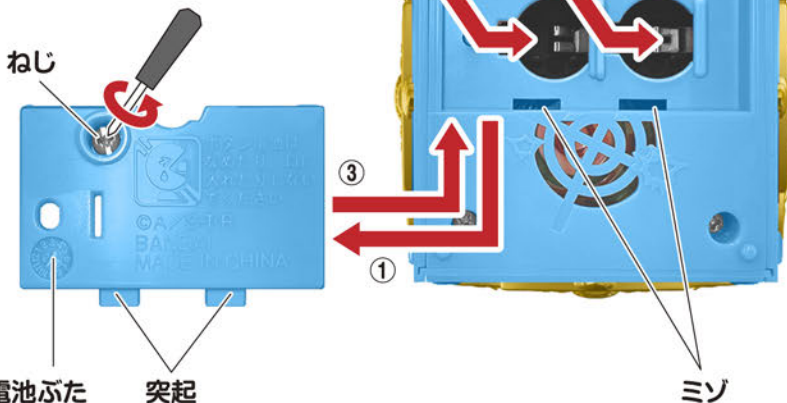

### ボタン電池の入れ替え方

#### ●電池ふたを取り外します。

- ①本体底面の電池ふたのねじを ⊕（プラス）または ⊖（マイナス）ドライバーで矢印の方向に回し、電池ふたを取り外します。

ボタン電池は上側が ⊕ に下側が ⊖ になるようにして、左から右にすべらせるようにセットします。

#### ●ボタン電池を入れます。

- ②古いボタン電池をすべて取り外して、新しいボタン電池2個(LR44・別売り)を ⊕ ⊖ に注意して、左から右にすべらせるようにセットします。
- ③電池ふたの突起と本体のミゾをはめ合わせてからねじを①と逆方向に回してしっかりと閉じてください。

LR44 × 2  
ボタン電池 (LR44)2個使用(付)  
●セットされている電池はテスト用です。