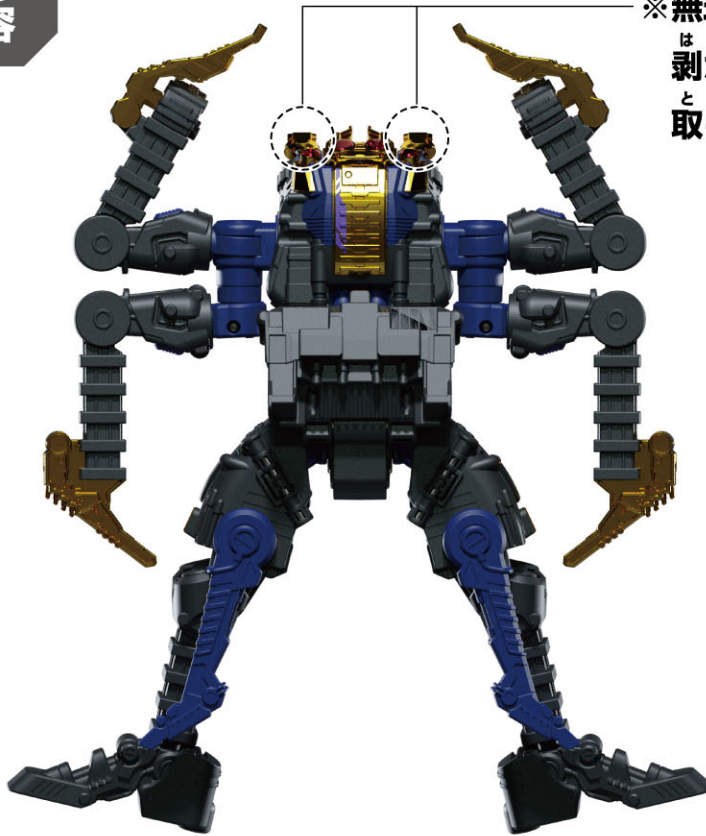

デラックス DXタランチュラアビスの遊び方

※WEB取扱説明書内の画像はイメージです。

セット内容

タランチュラアビス本体…1

※無理に取り外すとメッキ部分が剥がれる恐れがありますので、取り扱いにはご注意ください。

銃パーツ…1

シケイダーブレード
(ゴールドver.)…1

ピードチェーンソー
(ゴールドver.)(A)…1

ピードチェーンソー
(ゴールドver.)(B)…1

警告 (けいこく)

保護者の方へ 必ずお読みください。

●小部品があります。誤飲・窒息の危険がありますので、3才未満のお子様には絶対に与えないでください。

注意 (ちゅうい)

●ぶついたり、ふりまわすなど乱暴な遊びをしないでください。●可動部の隙間には指などを入れないでください。はさまれてケガをする恐れがあります。

くちにいけない

〈使用上の注意〉●プラスチック梱包材は開封後はすぐに捨ててください。●本商品には塗装部分がありますので、保管の際には他のもの(樹脂製品や家具、ソファー)と接触しないようにしてください。色が移る場合があります。●可動部分・取付部分を無理な方向に強く引っ張ったり、曲げたりしないでください。●変形・合体の難しいところは保護者の方が手伝ってあげてください。●タランチュラアビスを持ち上げるときは胴体の部分を持ってください。

タランチュラアビスへの合体

※タランチュラアビスへの合体はDXタランチュラナイト 地底ガーディアンウエボンセットと同様です。WEB取扱説明書をご参照ください。

タランチュラナイト:<https://toy.bandai.co.jp/manuals/pdf.php?id=2668635>

シケイダーブレード:<https://toy.bandai.co.jp/manuals/pdf.php?id=2670993>