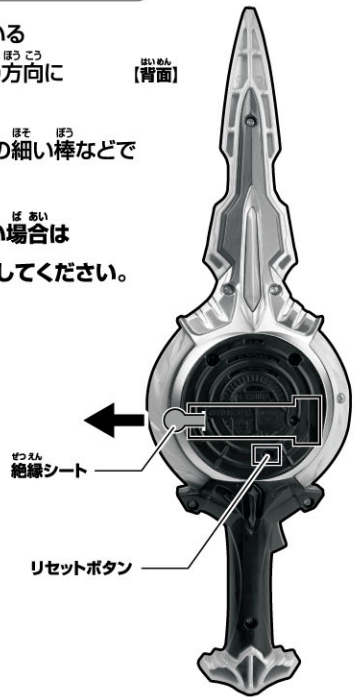

初めて遊ぶ前に…絶縁シートの外し方

- ① 本体背面から出ている絶縁シートを矢印の方向に引き抜きます。
  - ② リセットボタンを先の細い棒などで軽く押します。
2. ※初期状態に戻したい場合はリセットボタンを押してください。