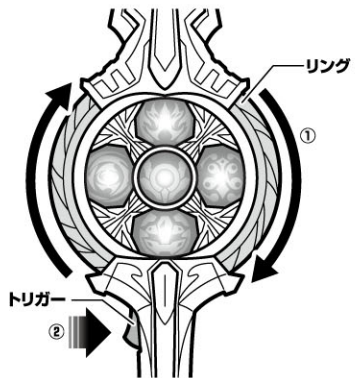

変身遊び

- ① リングを勢いよく回します。
- → 待機音が鳴ります。
- ② 待機音中にトリガーを押します。
- → 変身音が鳴ります。