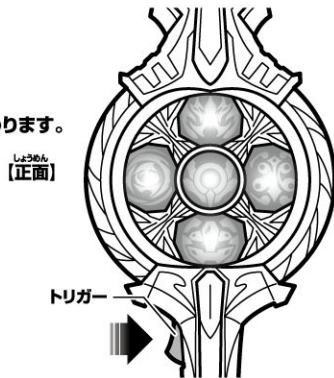

通常攻撃遊び

- トリガーを押します。
- → 剣撃音が鳴ります。
- ※ 剣撃音は2種類あります。
- ※ トリガーを押す度に、交互に切り替わります。