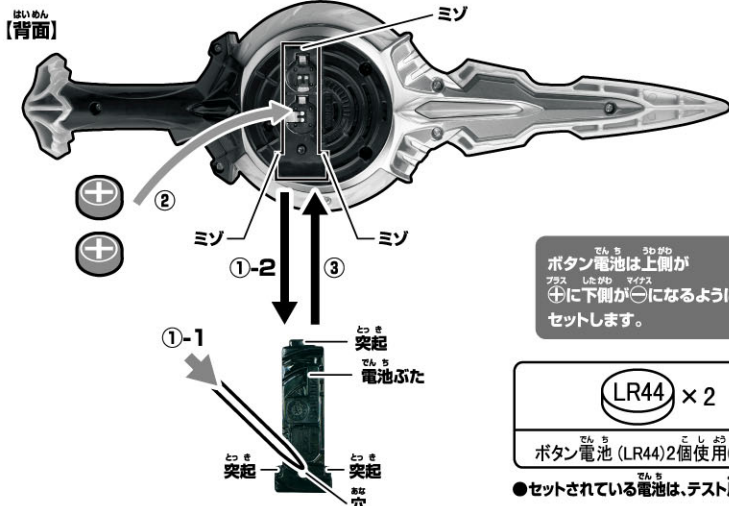

ボタン電池の交換 でんち こうかん ※必ず保護者の方が行ってください。

※トリガーを押した際に同じ音しか鳴らない場合や、音が繰り返し鳴るなどの誤動作をする場合、すべて新しい電池に交換してください。

①電池ふたを取り外します。

- ①-1 本体背面の電池ふたの穴を先の細い棒などで押しながら、
- ①-2 電池ふたを矢印の方向にスライドさせて取り外します。

②ボタン電池を入れます。

古いボタン電池を取り外して、新しいボタン電池2個 (LR44・別売り) を ⊕ ⊖ に注意してセットします。

③電池ふたを戻します。

電池ふたの突起と本体のミゾを合わせ、矢印の方向にスライドさせて、電池ふたを閉じます。