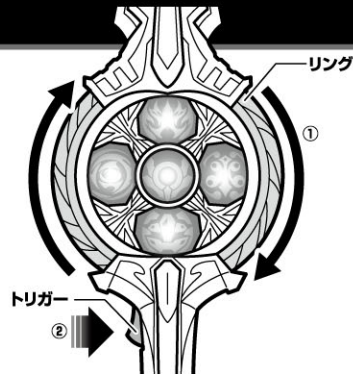

属性技発動遊び ※変身遊びの後にいきます。

- ① リングを回します。
- → 回転中、4種類の属性技待機音が順番に鳴ります。(火→水→土→風の順番です。)
- ② トリガーを押します。
- → 属性技待機音に応じた属性技音が鳴ります。
- ※ 属性技音が鳴った後に、リングを回すと火属性の効果音に戻ります。