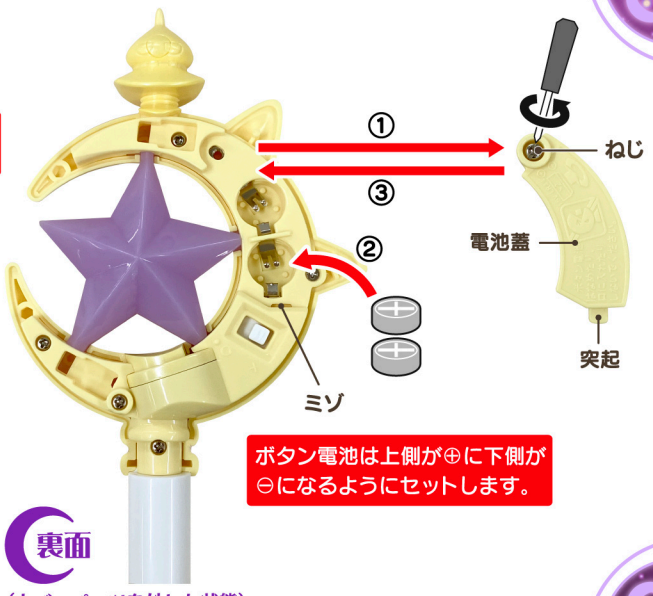

セット内容と各部名称

※ピンクと黄色のボタンにはボタン機能はありません。

シオンのすてきなステッキ本体×1

カバーパーツの取り外し方

左手で本体パーツの下先端、右手でカバーパーツの下先端を持ち、優しく右手を引っ張ってカバーパーツを取り外します。取り付ける時は、左手で本体パーツの下先端、右手でカバーパーツの下先端をはめ合わせてからしっかりと取り付けてください。

遊ぶ前に

電池の交換方法

※電池交換の際には、必ず電源スイッチがOFFになっていることを確認してください。

●電池蓋を取り外します。

①「カバーパーツの取り外し方」を参考にカバーパーツを取り外し、本体裏面の電池蓋のねじを⊕ (プラス) または⊖ (マイナス) ドライバーで矢印の方向に回し、電池蓋を取り外します。

●ボタン電池を入れます。

②古いボタン電池をすべて取り外して、新しいボタン電池2個 (LR44・別売り) を⊕に注意してセットします。

③電池蓋の突起と本体のミゾをはめ合わせてからねじを①と逆方向に回してしっかりと閉じてください。「カバーパーツの取り外し方」を参考にカバーパーツを取り付けます。

ボタン電池は上側が⊕に下側が⊖になるようにセットします。

LR44 × 2
ボタン電池 (LR44) 2個使用(付)
●セットされている電池はテスト用です。

裏面
(カバーパーツを外した状態)

遊び方

電源の入れ方

本体裏面のカバーパーツを外し、電源スイッチをONにすると、「シオンのすてきなステッキ!」と再生します。
P1の「カバーパーツの取り外し方」を参考にカバーパーツを取り付けます。

スリープ

約3分操作がない場合、「ちょっと休憩～」と再生され、スリープモードに入ります。
再度、ボタンを押すとスリープモードが解除されます。