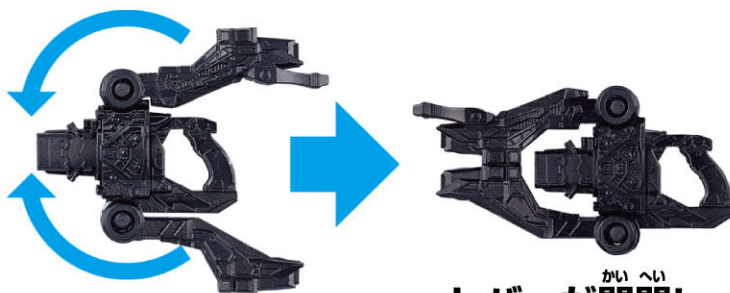

### セット内容

本体…1

ヴァレンバスター…1

レバーが開閉!

武器用右手首…1

交換用右手首…左右各1

ガヴ用交換手首…2

ゴチソウ持ち手首

ゴチスピーダー持ち手首

※仮面ライダーアクションフィギュア 仮面ライダーガヴ ポッピングミフォームは別売りです。

※WEB取扱説明書内の画像はイメージです。