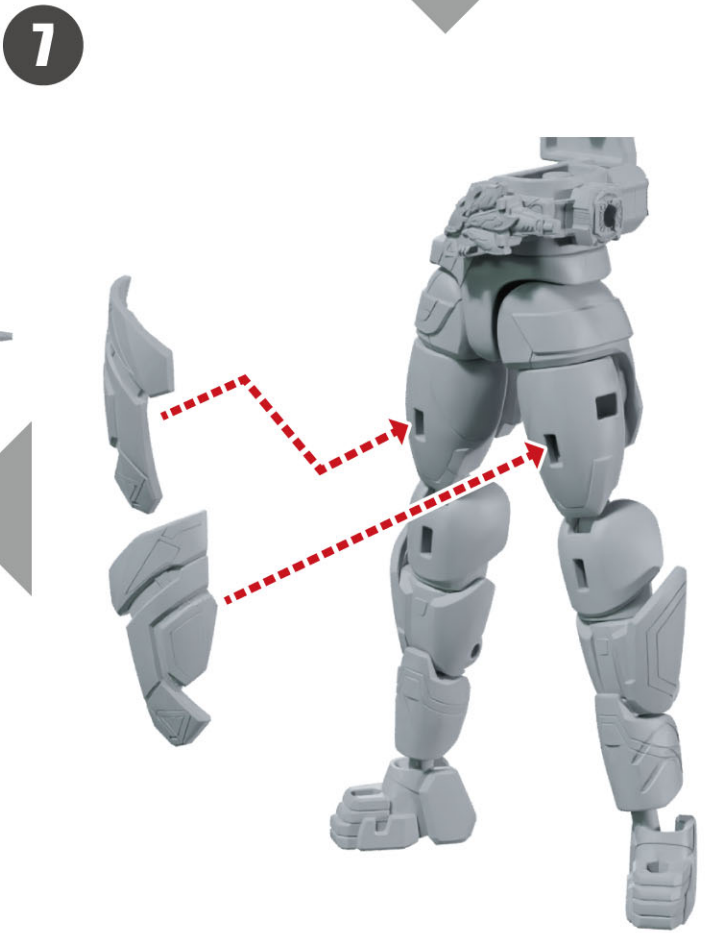

セット内容

仮面ライダードゥームズギーツ一式(武器パーツ含む)…1

ドゥームズギーツ専用
左平手…1

ギーツX専用
左平手…1

ギーツX専用
「シーツ…」手首…1

※WEB取扱説明書内の画像はイメージです。

警告 (けいこく)

保護者の方へ 必ずお読みください。

ドゥームズギーツの組み立て方

※箱に入っている状態から始めます。
※元に戻す際は逆の手順で行います。

着脱
変形

1

2

4

3

着脱
変形

着脱
変形

9

10

12

11

13

14

リボルブオン状態