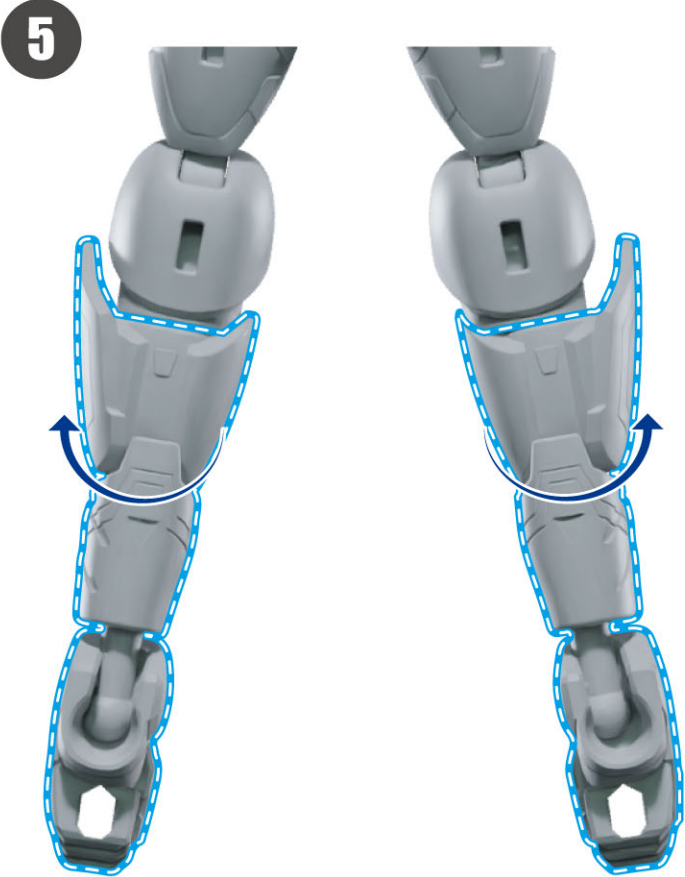

セット内容

仮面ライダードゥームズギーツ一式(武器パーツ含む)…1

ドゥームズギーツ専用
左平手…1

ギーツX専用
左平手…1

ギーツX専用
「シーツ…」手首…1

※WEB取扱説明書内の画像はイメージです。

警告 (けいこく)

保護者の方へ 必ずお読みください。

ドゥームズギーツの組み立て方

※箱に入っている状態から始めます。
※元に戻す際は逆の手順で行います。

着脱
変形

1

2

4

3

着脱
変形

着脱
変形

9

10

12

11

13

14

リボルブオン状態

このお好みに応じて2パターンお楽しみ頂けます。

【胸パーツを差し替えた状態】

【胸パーツを差し替えていない状態】