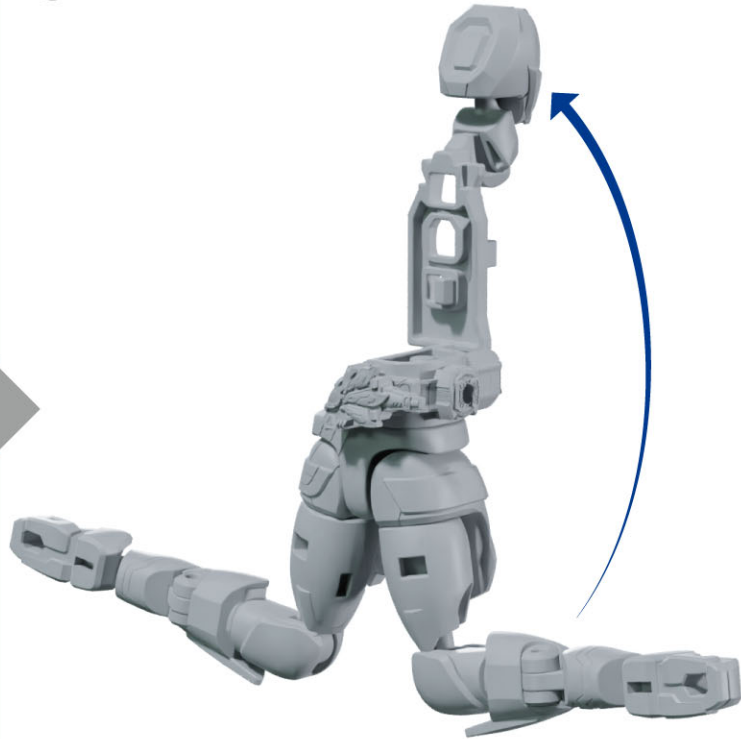

セット内容

仮面ライダードゥームズギーツ一式(武器パーツ含む)…1

ドゥームズギーツ専用
左平手…1

ギーツX専用
左平手…1

ギーツX専用
「シーツ…」手首…1

※WEB取扱説明書内の画像はイメージです。

警告 (けいこく)

保護者の方へ 必ずお読みください。

ドゥームズギーツの組み立て方

※箱に入っている状態から始めます。
※元に戻す際は逆の手順で行います。

着脱
変形

1

2

4

3

着脱
変形

着脱
変形

9

10

12

11

13

14

リボルブオン状態