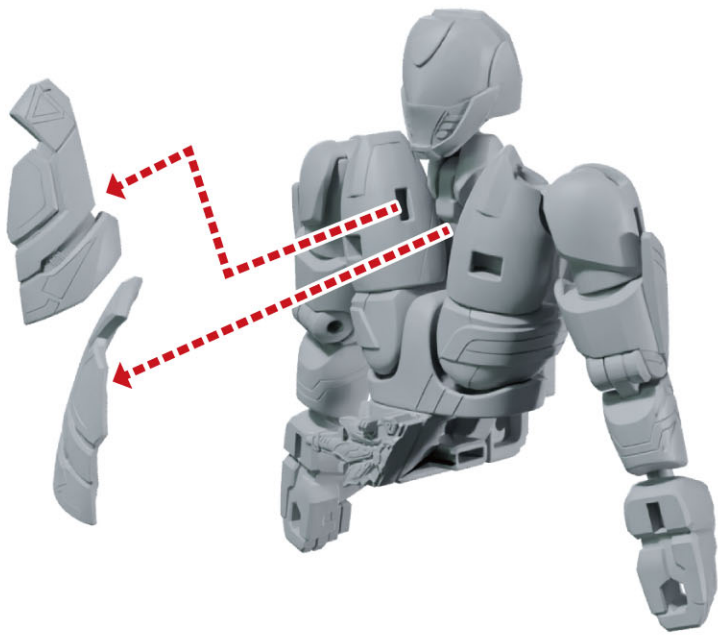

セット内容

仮面ライダードゥームズギーツ一式(武器パーツ含む)…1

ドゥームズギーツ専用
左平手…1

ギーツX専用
左平手…1

ギーツX専用
「シーツ…」手首…1

※WEB取扱説明書内の画像はイメージです。

警告 (けいこく)

保護者の方へ 必ずお読みください。

●小部品や小球があります。誤飲・窒息の危険がありますので、3才未満のお子様には絶対に与えないでください。

注意 (ちゅうい)

●可動部の隙間には指などを入れないでください。はさまれてケガをする恐れがあります。

くちにいけない

使用上の注意

●プラスチック梱包材は、開封後はすぐに捨ててください。●本商品には塗装部分がありますので、保管の際には他のもの(樹脂製品や家具、ソファー)と接触しないようにしてください。色がる場合があります。●可動部分・取付部分を無理な方向に強く引っ張ったり、曲げたりしないでください。

ドゥームズギーツの組み立て方

※箱に入っている状態から始めます。
※元に戻す際は逆の手順で行います。

着脱
変形

1

2

4

3

着脱
変形