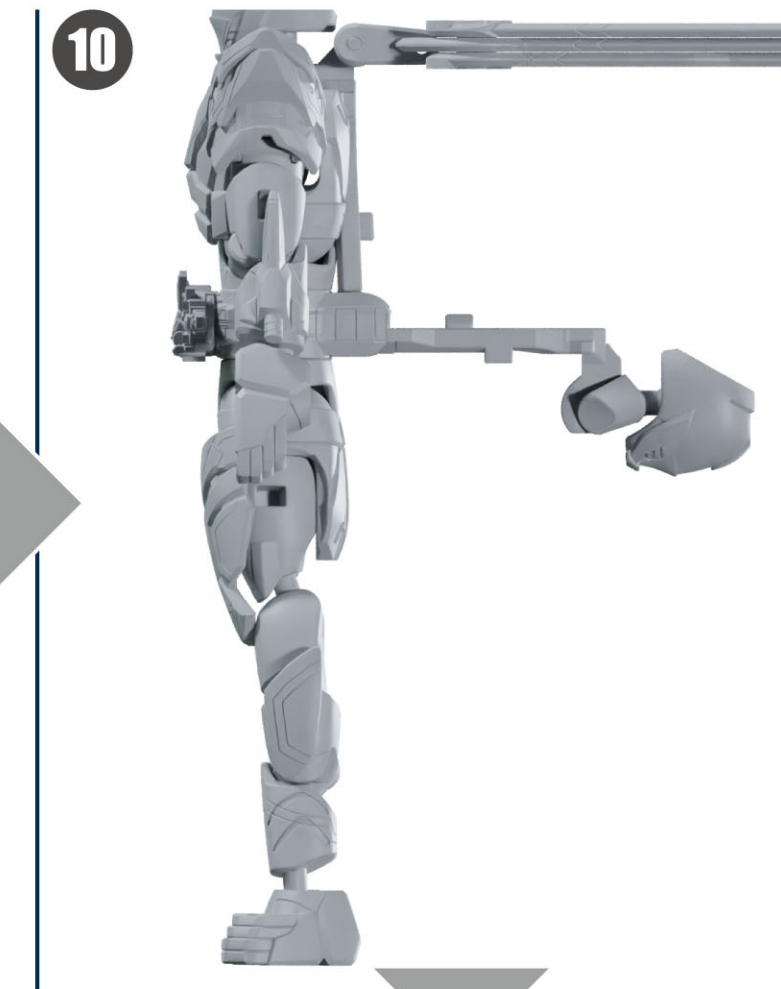

セット内容

仮面ライダードゥームズギーツ一式(武器パーツ含む)…1

ドゥームズギーツ専用
左平手…1

ギーツX専用
左平手…1

ギーツX専用
「シーツ…」手首…1

※WEB取扱説明書内の画像はイメージです。

警告 (けいこく)

保護者の方へ 必ずお読みください。

ドゥームズギーツの組み立て方

※箱に入っている状態から始めます。
※元に戻す際は逆の手順で行います。

着脱
変形

1

2

4

3

着脱
変形

着脱
変形

9

10

12

11

13

14

リボルブオン状態