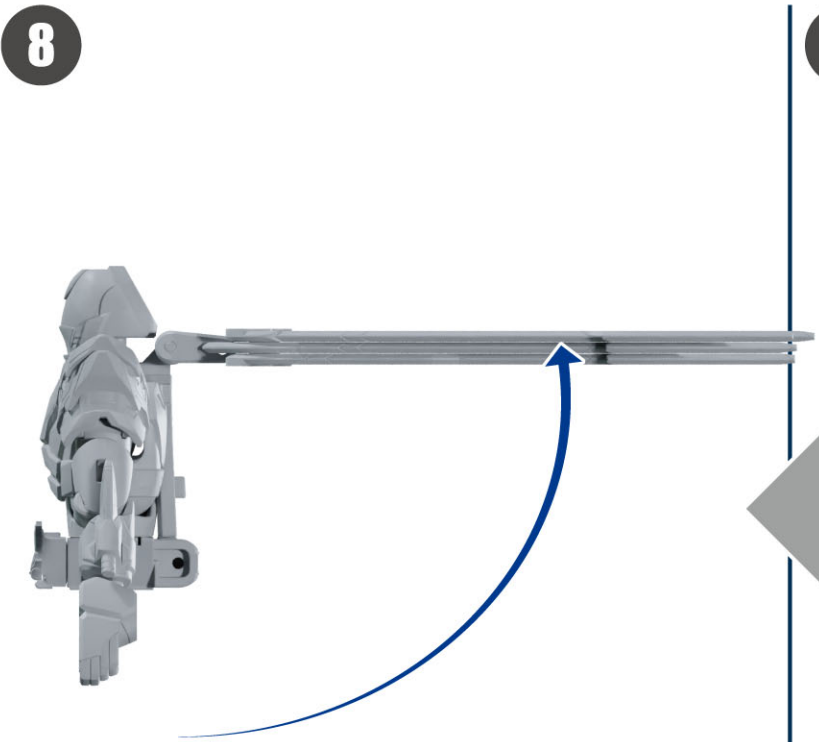

ドゥームズギーツの組み立て方

※箱に入っている状態から始めます。
※元に戻す際は逆の手順で行います。

着脱
変形

1

2

4

3

着脱
変形

着脱
変形

9

10

12

11

13

14

リボルブオン状態