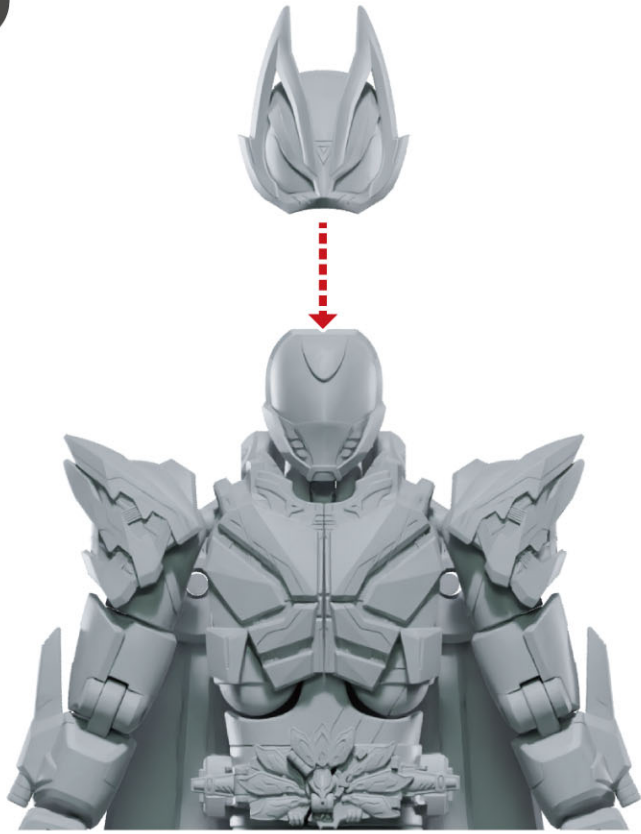

セット内容

仮面ライダードゥームズギーツ一式(武器パーツ含む)…1

ドゥームズギーツ専用
左平手…1

ギーツX専用
左平手…1

ギーツX専用
「シーツ…」手首…1

※WEB取扱説明書内の画像はイメージです。

警告 (けいこく)

保護者の方へ 必ずお読みください。

着脱
変形

9

10

12

11

13

14

リボルブオン状態

このお好みに応じて2パターンお楽しみ頂けます。

【胸パーツを差し替えた状態】

【胸パーツを差し替えていない状態】