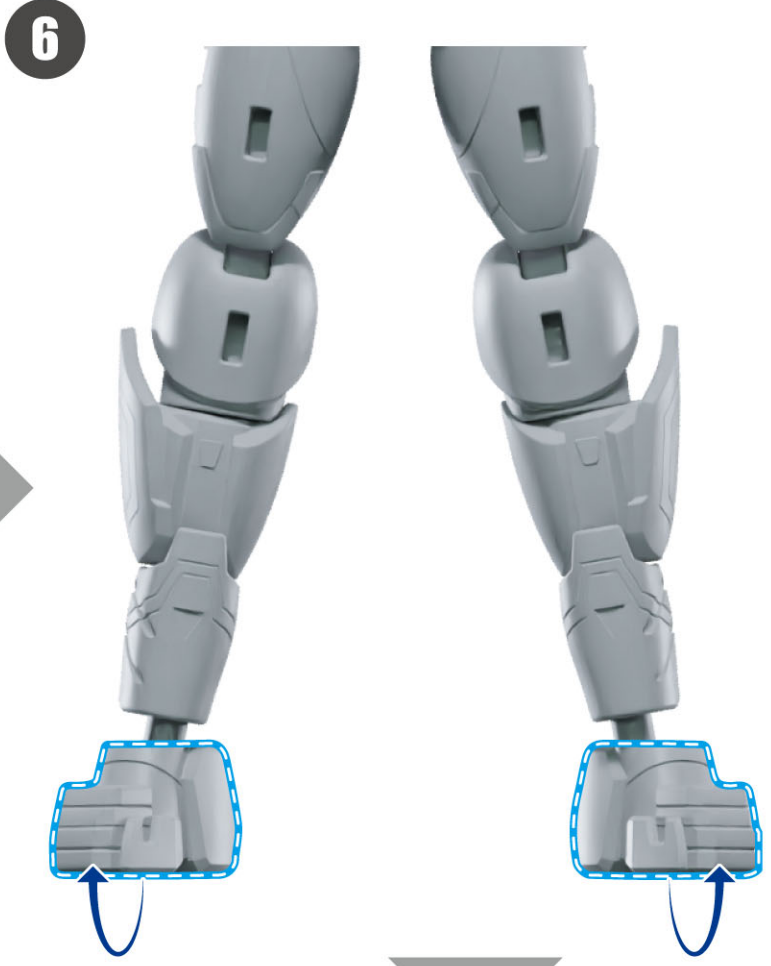

セット内容

仮面ライダードゥームズギーツ一式(武器パーツ含む)…1

ドゥームズギーツ専用
左平手…1

ギーツX専用
左平手…1

ギーツX専用
「シーツ…」手首…1

※WEB取扱説明書内の画像はイメージです。

警告 (けいこく)

保護者の方へ 必ずお読みください。

ドゥームズギーツの組み立て方

※箱に入っている状態から始めます。
※元に戻す際は逆の手順で行います。

着脱
変形

1

2

4

3

着脱
変形

着脱
変形

9

10

12

11

13

14

リボルブオン状態