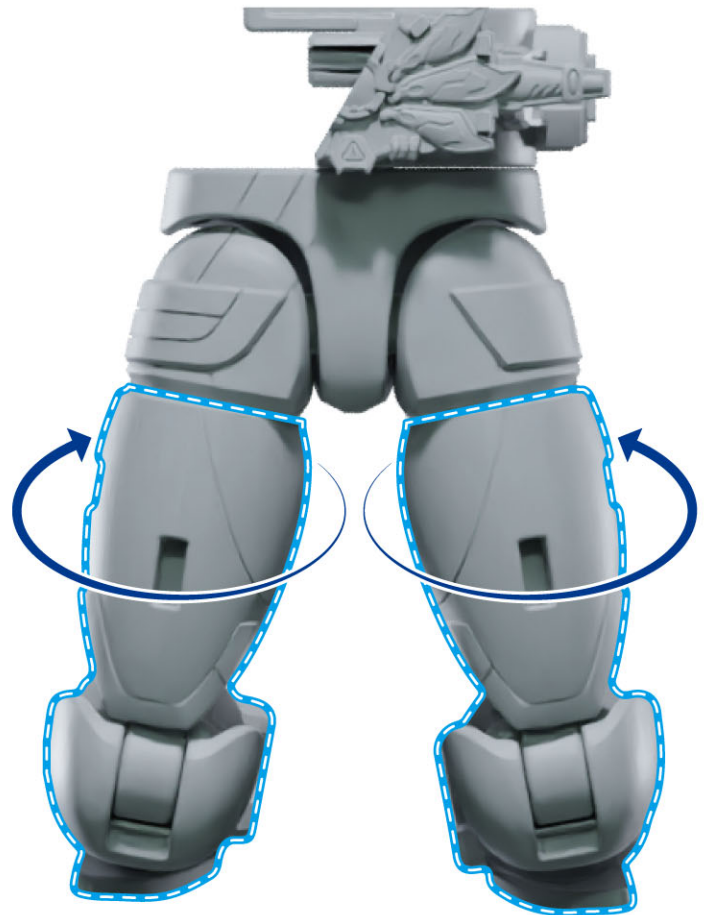

セット内容

仮面ライダードゥームズギーツ一式(武器パーツ含む)…1

ドゥームズギーツ専用
左平手…1

ギーツX専用
左平手…1

ギーツX専用
「シーツ…」手首…1

※WEB取扱説明書内の画像はイメージです。

警告 (けいこく)

保護者の方へ 必ずお読みください。

ドゥームズギーツの組み立て方

※箱に入っている状態から始めます。
※元に戻す際は逆の手順で行います。

着脱
変形

1

2

4

3

着脱
変形

着脱
変形

9

10

12

11

13

14

リボルブオン状態

このお好みに応じて2パターンお楽しみ頂けます。

【胸パーツを差し替えた状態】

【胸パーツを差し替えていない状態】