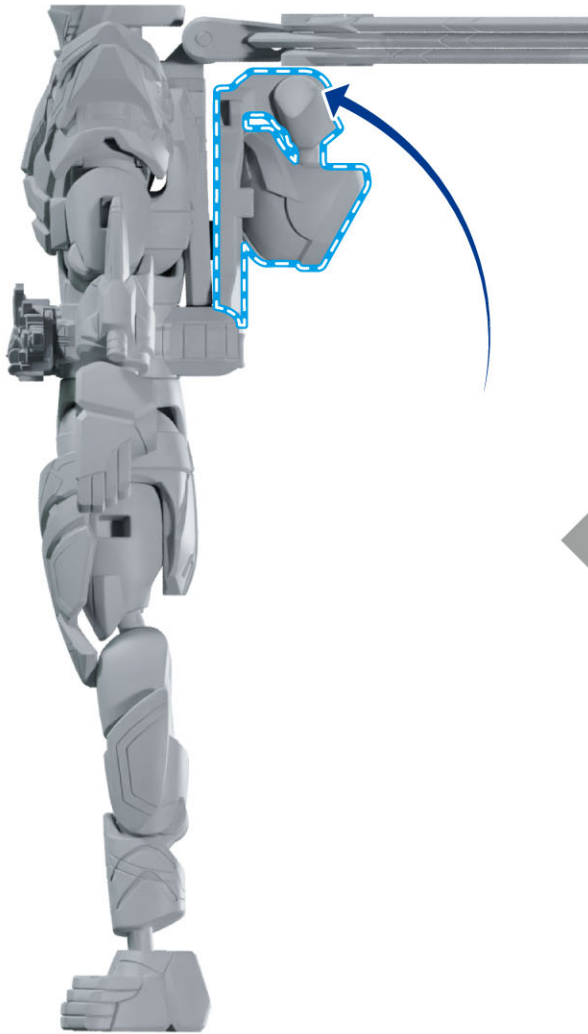

セット内容

仮面ライダードゥームズギーツ一式(武器パーツ含む)…1

ドゥームズギーツ専用
左平手…1

ギーツX専用
左平手…1

ギーツX専用
「シーツ…」手首…1

※WEB取扱説明書内の画像はイメージです。

警告 (けいこく)

保護者の方へ 必ずお読みください。

着脱
変形

9

10

12

11

13

14

リボルブオン状態

このお好みに応じて2パターンお楽しみ頂けます。

【胸パーツを差し替えた状態】

【胸パーツを差し替えていない状態】