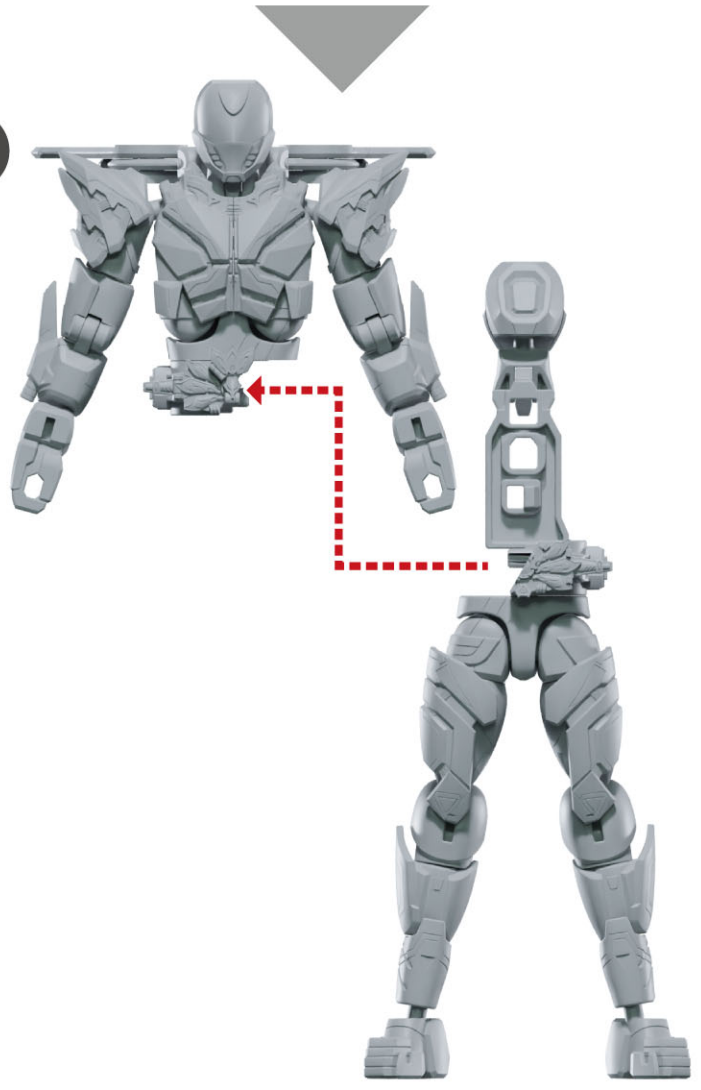

セット内容

仮面ライダードゥームズギーツ一式(武器パーツ含む)…1

ドゥームズギーツ専用
左平手…1

ギーツX専用
左平手…1

ギーツX専用
「シーツ…」手首…1

※WEB取扱説明書内の画像はイメージです。

警告 (けいこく)

保護者の方へ 必ずお読みください。

ドゥームズギーツの組み立て方

※箱に入っている状態から始めます。
※元に戻す際は逆の手順で行います。

着脱
変形

1

2

4

3

着脱
変形

着脱
変形

9

10

12

11

13

14

リボルブオン状態