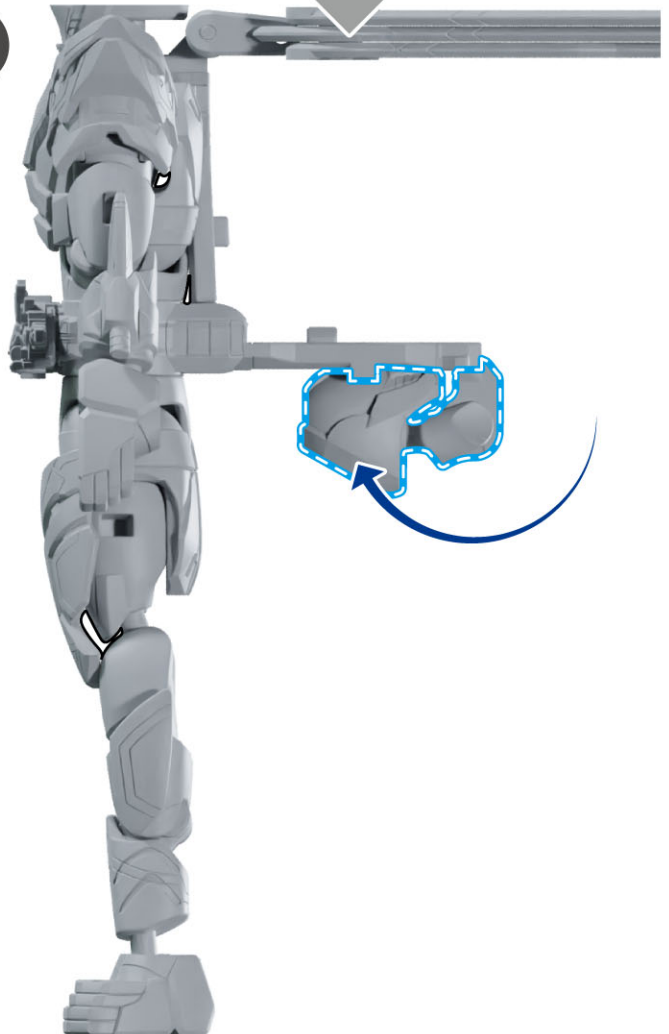

セット内容

仮面ライダードゥームズギーツ一式(武器パーツ含む)…1

ドゥームズギーツ専用
左平手…1

ギーツX専用
左平手…1

ギーツX専用
「シーツ…」手首…1

※WEB取扱説明書内の画像はイメージです。

警告 (けいこく)

保護者の方へ 必ずお読みください。

ドゥームズギーツの組み立て方

※箱に入っている状態から始めます。
※元に戻す際は逆の手順で行います。

着脱
変形

1

2

4

3

着脱
変形

着脱
変形

9

10

12

11

13

14

リボルブオン状態

このお好みに応じて2パターンお楽しみ頂けます。

【胸パーツを差し替えた状態】

【胸パーツを差し替えていない状態】