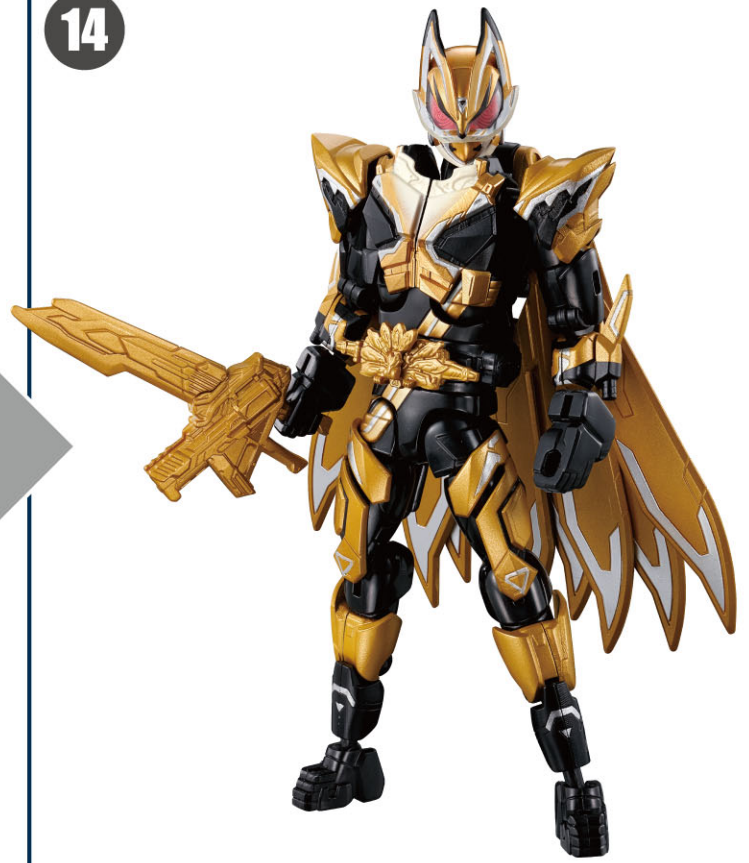

セット内容

仮面ライダードゥームズギーツ一式(武器パーツ含む)…1

ドゥームズギーツ専用
左平手…1

ギーツX専用
左平手…1

ギーツX専用
「シーツ…」手首…1

※WEB取扱説明書内の画像はイメージです。

警告 (けいこく)

保護者の方へ 必ずお読みください。

着脱
変形

9

10

12

11

13

14

リボルブオン状態