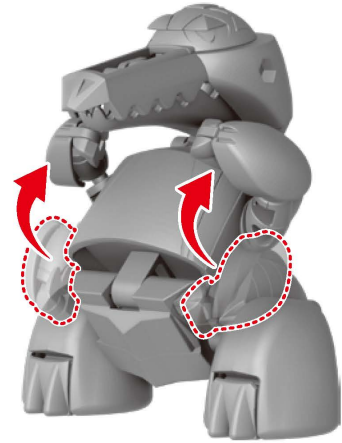

あそびかた (ホゲータ→ラウドボーン)

7

8

9

10

11

12