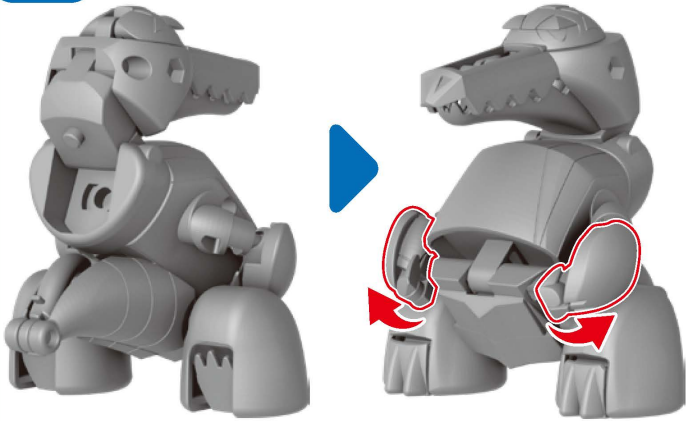

あそびかた (ホゲータ→ラウドボーン)

7