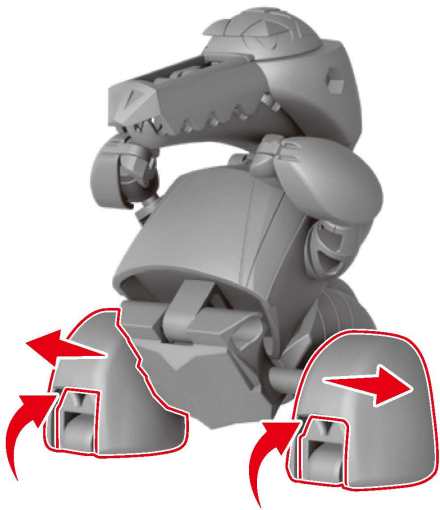

あそびかた (ホゲータ→ラウドボーン)

7

8

9

10

11

12