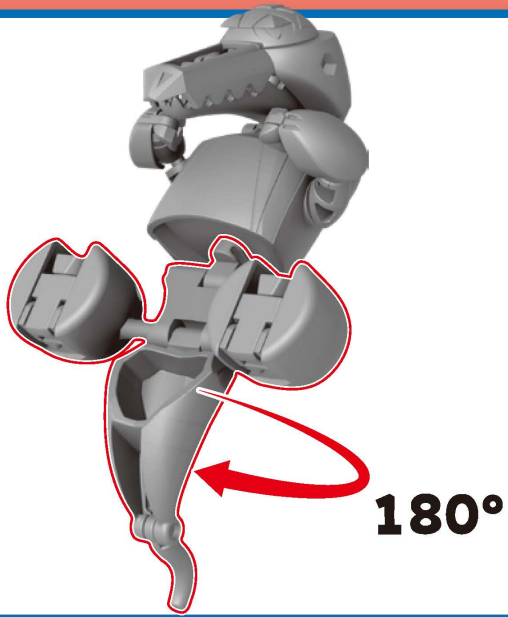

あそびかた (ホゲータ→ラウドボーン)

13