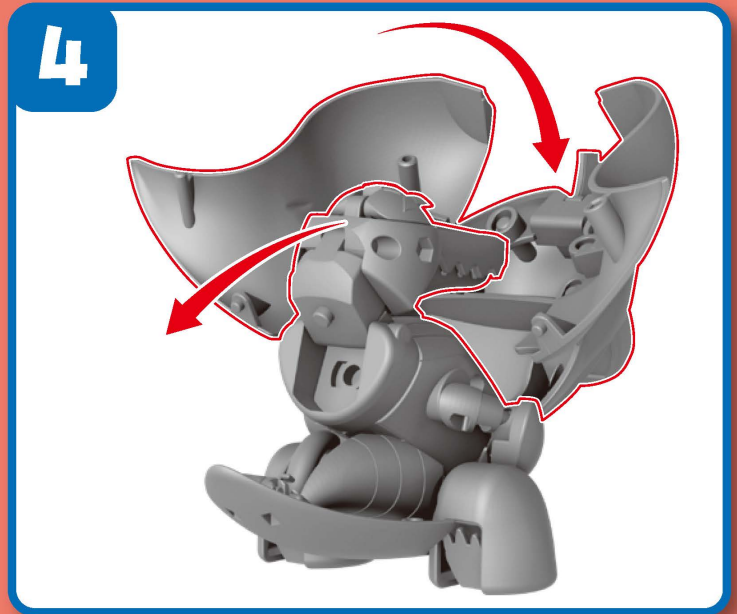

あそびかた(ホゲータ→ラウドボーン)