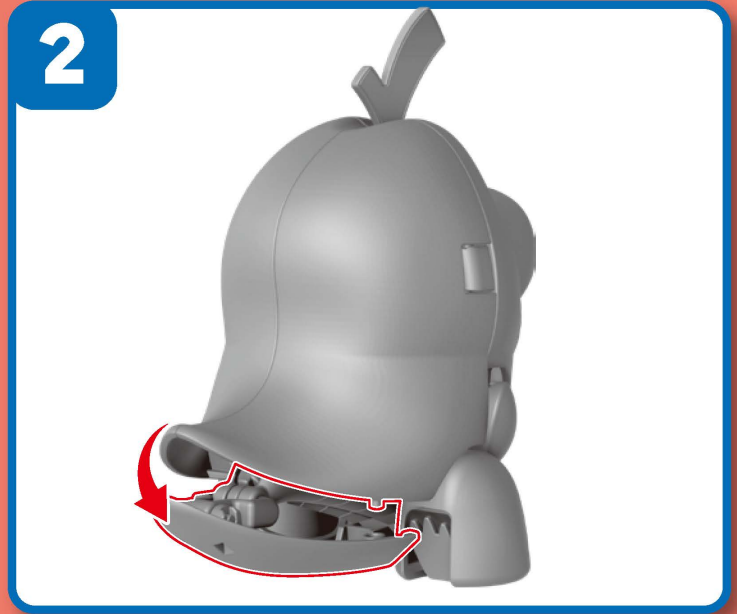

あそびかた(ホゲータ→ラウドボーン)