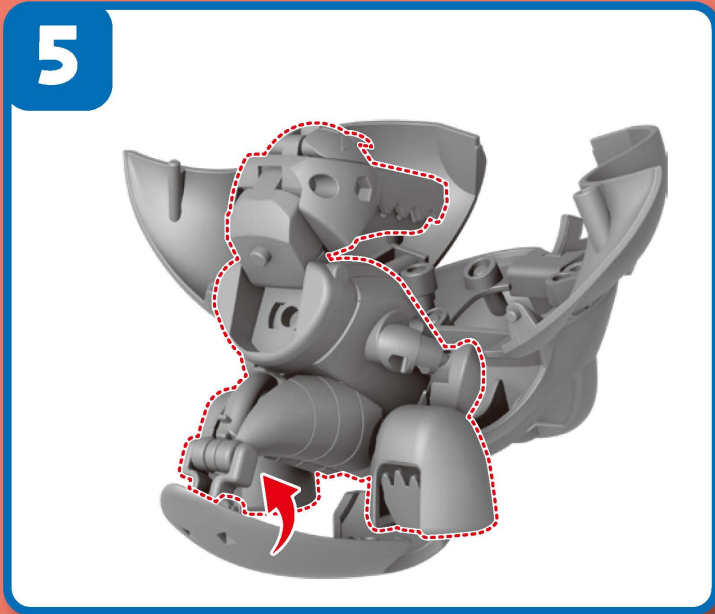

あそびかた(ホゲータ→ラウドボーン)