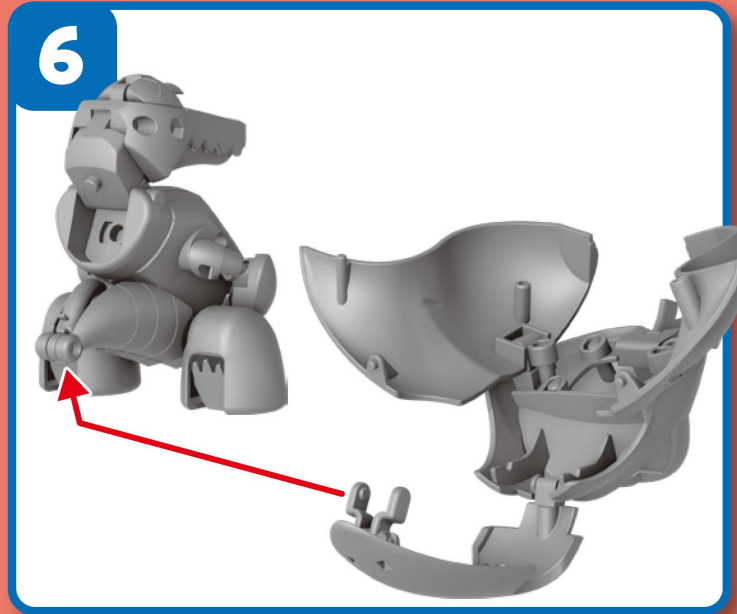

あそびかた(ホゲータ→ラウドボーン)