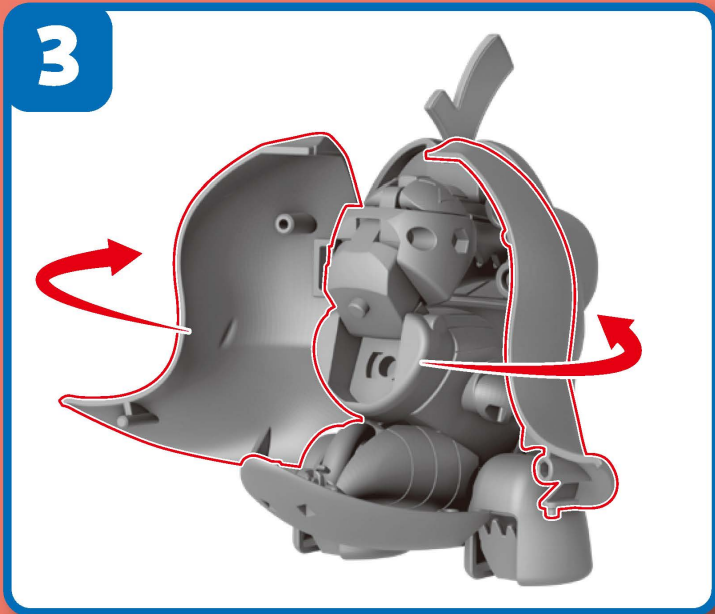

あそびかた(ホゲータ→ラウドボーン)