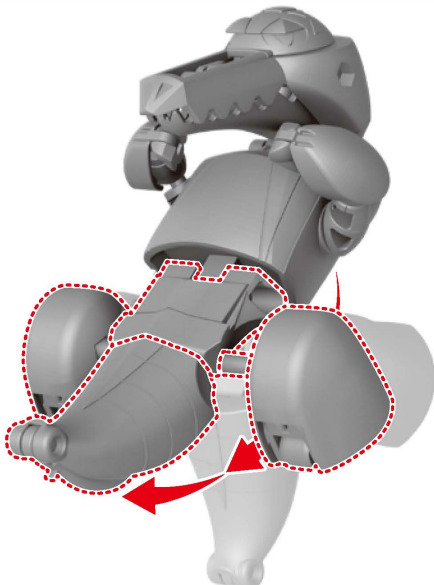

あそびかた (ホゲータ→ラウドボーン)

7

8

9

10

11

12