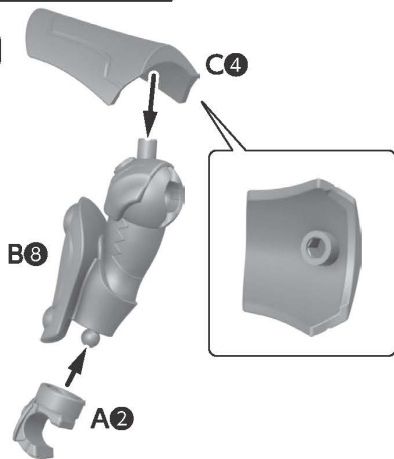

QUICK BUILDERS KAMEN RIDER GAVV

KAMEN RIDER POPPINGUMMY FORM

仮面ライダーガヴ ポッピングミフォーム

警告 (けいこく)

保護者の方へ 必ずお読みください。

●小部品や小球があります。誤飲・窒息の危険がありますので、3才未満のお子様には絶対に与えないでください。

注意 (ちゅうい)

●縁部が鋭い箇所がありますので、注意してください。●先端が尖っている箇所がありますので、注意してください。●部品はきれいに切り取り、切り取ったあとのクズは捨ててください。●可動部分には指などを入れないでください。はさまれてケガをする恐れがあります。

《使用上の注意》●プラスチック梱包材は開封後にはすぐに捨ててください。●本商品を樹脂製のソファやシート、タイルなどの上に置かないでください。長時間接触していると色が移る場合があります。●可動部分・取付部分を無理な方向に強く引っ張ったり、曲げたりしないでください。

セット内容

取扱説明書(本書)・・・1

シール式・・・1

複眼パーツ・・・1

1 頭部の組み立て

2 胴体の組み立て

3 両腕の組み立て

みぎうで
右腕

ひだりうで
左腕

4 両脚の組み立て

みぎあし
右脚

ひだりあし
左脚

5 各パーツの取り付け

●図のように武器を手に持たせることができます。

① 図の向きでグリップを持たせてから、
② 武器を矢印の方向に回転させます。