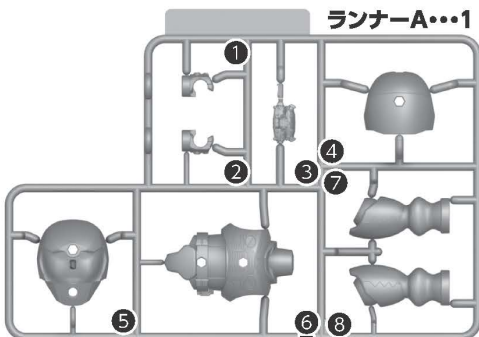

QUICK BUILDERS KAMEN RIDER GAVV

KAMEN RIDER POPPINGUMMY FORM

仮面ライダーガヴ ポッピングミフォーム

警告 (けいこく)

保護者の方へ 必ずお読みください。

●小部品や小球があります。誤飲・窒息の危険がありますので、3才未満のお子様には絶対に与えないでください。

注意 (ちゅうい)

●縁部が鋭い箇所がありますので、注意してください。●先端が尖っている箇所がありますので、注意してください。●部品はきれいに切り取り、切り取ったあとのクズは捨ててください。●可動部分には指などを入れないでください。はさまれてケガをする恐れがあります。

《使用上の注意》●プラスチック梱包材は開封後にはすぐに捨ててください。●本商品を樹脂製のソファやシート、タイルなどの上に置かないでください。長時間接触していると色が移る場合があります。●可動部分・取付部分を無理な方向に強く引っ張ったり、曲げたりしないでください。

セット内容

取扱説明書(本書)・・・1

シール式・・・1

複眼パーツ・・・1

1 頭部の組み立て

2 胴体の組み立て

3 両腕の組み立て

みぎうで
右腕

ひだりうで
左腕

4 両脚の組み立て

みぎあし
右脚

ひだりあし
左脚

5 各パーツの取り付け

●図のように武器を手に持たせることができます。

① 図の向きでグリップを持たせてから、
② 武器を矢印の方向に回転させます。