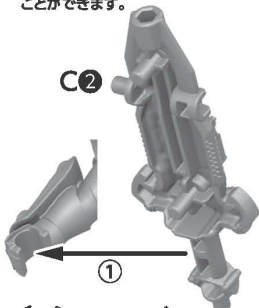

《使用上の注意》●プラスチック梱包材は開封後にはすぐに捨ててください。●本商品を樹脂製のソファやシート、タイルなどの上に置かないでください。長時間接触していると色が移る場合があります。●可動部分・取付部分を無理な方向に強く引っ張ったり、曲げたりしないでください。

セット内容

取扱説明書(本書)・・・1

シール式・・・1

複眼パーツ・・・1

1 頭部の組み立て

2 胴体の組み立て

3 両腕の組み立て

みぎうで
右腕

ひだりうで
左腕

4 両脚の組み立て

みぎあし
右脚

ひだりあし
左脚

5 各パーツの取り付け

●図のように武器を手に持たせることができます。

① 図の向きでグリップを持たせてから、
② 武器を矢印の方向に回転させます。