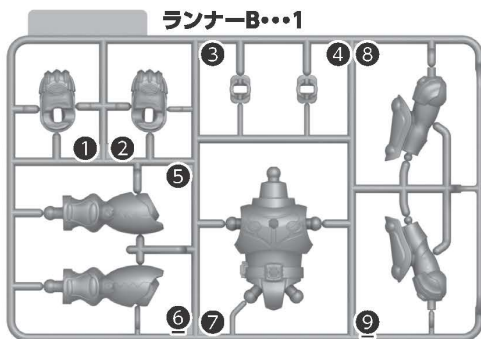

QUICK BUILDERS KAMEN RIDER GAVV

KAMEN RIDER POPPINGUMMY FORM

仮面ライダーガヴ ポッピングミフォーム

警告 (けいこく)

保護者の方へ 必ずお読みください。

●小部品や小球があります。誤飲・窒息の危険がありますので、3才未満のお子様には絶対に与えないでください。

注意 (ちゅうい)

●縁部が鋭い箇所がありますので、注意してください。●先端が尖っている箇所がありますので、注意してください。●部品はきれいに切り取り、切り取ったあとのクズは捨ててください。●可動部分には指などを入れないでください。はさまれてケガをする恐れがあります。

《使用上の注意》●プラスチック梱包材は開封後にはすぐに捨ててください。●本商品を樹脂製のソファやシート、タイルなどの上に置かないでください。長時間接触していると色が移る場合があります。●可動部分・取付部分を無理な方向に強く引っ張ったり、曲げたりしないでください。

セット内容

取扱説明書(本書)・・・1

シール式・・・1

複眼パーツ・・・1

1 頭部の組み立て

2 胴体の組み立て

3 両腕の組み立て

みぎうで
右腕

ひだりうで
左腕

4 両脚の組み立て

みぎあし
右脚

ひだりあし
左脚

5 各パーツの取り付け

●図のように武器を手に持たせることができます。

① 図の向きでグリップを持たせてから、
② 武器を矢印の方向に回転させます。