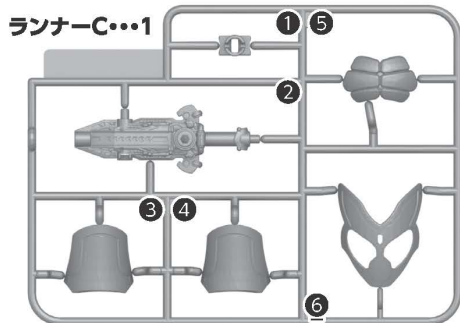

QUICK BUILDERS KAMEN RIDER GAVV

KAMEN RIDER POPPINGUMMY FORM

仮面ライダーガヴ ポッピングミフォーム

警告 (けいこく)

保護者の方へ 必ずお読みください。

●小部品や小球があります。誤飲・窒息の危険がありますので、3才未満のお子様には絶対に与えないでください。

注意 (ちゅうい)

●縁部が鋭い箇所がありますので、注意してください。●先端が尖っている箇所がありますので、注意してください。●部品はきれいに切り取り、切り取ったあとのクズは捨ててください。●可動部分には指などを入れないでください。はさまれてケガをする恐れがあります。

《使用上の注意》●プラスチック梱包材は開封後にはすぐに捨ててください。●本商品を樹脂製のソファやシート、タイルなどの上に置かないでください。長時間接触していると色が移る場合があります。●可動部分・取付部分を無理な方向に強く引っ張ったり、曲げたりしないでください。

セット内容

取扱説明書(本書)・・・1

シール式・・・1

複眼パーツ・・・1

1 頭部の組み立て

2 胴体の組み立て

3 両腕の組み立て

みぎうで
右腕

ひだりうで
左腕

4 両脚の組み立て

みぎあし
右脚

ひだりあし
左脚

5 各パーツの取り付け

●図のように武器を手に持たせることができます。

① 図の向きでグリップを持たせてから、
② 武器を矢印の方向に回転させます。