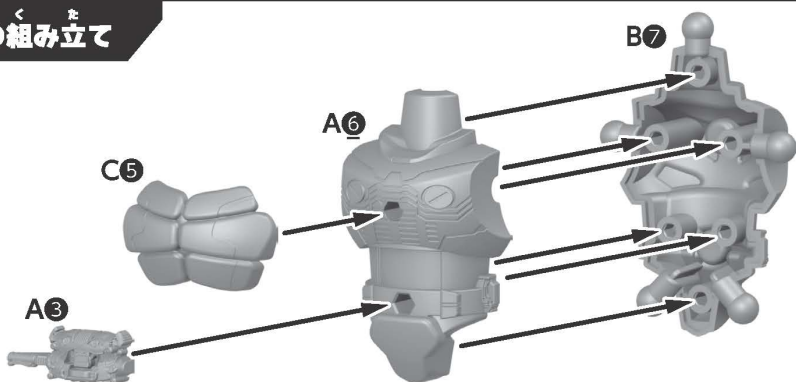

《使用上の注意》●プラスチック梱包材は開封後にはすぐに捨ててください。●本商品を樹脂製のソファやシート、タイルなどの上に置かないでください。長時間接触していると色が移る場合があります。●可動部分・取付部分を無理な方向に強く引っ張ったり、曲げたりしないでください。

セット内容

取扱説明書(本書)・・・1

シール式・・・1

複眼パーツ・・・1

1 頭部の組み立て

2 胴体の組み立て

3 両腕の組み立て

みぎうで
右腕

ひだりうで
左腕

4 両脚の組み立て

みぎあし
右脚

ひだりあし
左脚

5 各パーツの取り付け

●図のように武器を手に持たせることができます。

① 図の向きでグリップを持たせてから、
② 武器を矢印の方向に回転させます。