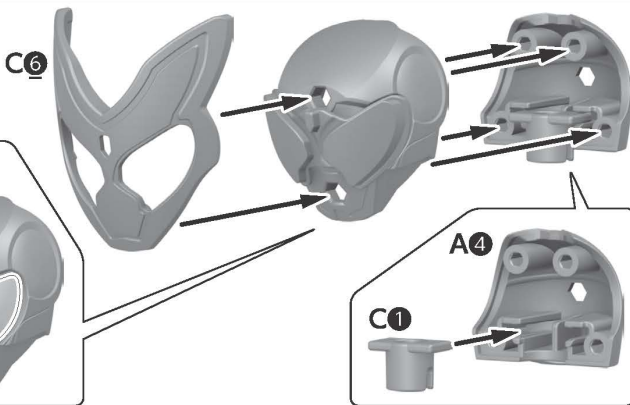

QUICK BUILDERS KAMEN RIDER GAVV

KAMEN RIDER POPPINGUMMY FORM

仮面ライダーガヴ ポッピングミフォーム

警告 (けいこく)

保護者の方へ 必ずお読みください。

●小部品や小球があります。誤飲・窒息の危険がありますので、3才未満のお子様には絶対に与えないでください。

注意 (ちゅうい)

●縁部が鋭い箇所がありますので、注意してください。●先端が尖っている箇所がありますので、注意してください。●部品はきれいに切り取り、切り取ったあとのクズは捨ててください。●可動部分には指などを入れないでください。はさまれてケガをする恐れがあります。

《使用上の注意》●プラスチック梱包材は開封後にはすぐに捨ててください。●本商品を樹脂製のソファやシート、タイルなどの上に置かないでください。長時間接触していると色が移る場合があります。●可動部分・取付部分を無理な方向に強く引っ張ったり、曲げたりしないでください。

セット内容

取扱説明書(本書)・・・1

シール式・・・1

複眼パーツ・・・1

1 頭部の組み立て

2 胴体の組み立て

3 両腕の組み立て

みぎうで
右腕

ひだりうで
左腕

4 両脚の組み立て

みぎあし
右脚

ひだりあし
左脚

5 各パーツの取り付け

●図のように武器を手に持たせることができます。

① 図の向きでグリップを持たせてから、
② 武器を矢印の方向に回転させます。