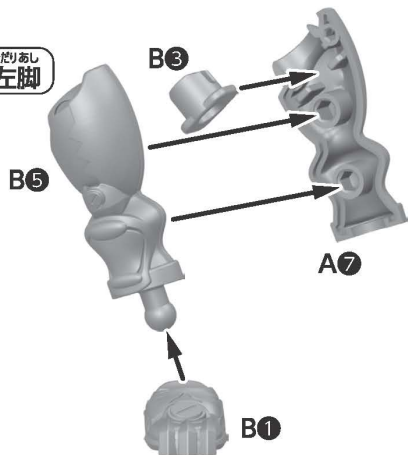

《使用上の注意》●プラスチック梱包材は開封後にはすぐに捨ててください。●本商品を樹脂製のソファやシート、タイルなどの上に置かないでください。長時間接触していると色が移る場合があります。●可動部分・取付部分を無理な方向に強く引っ張ったり、曲げたりしないでください。

セット内容

取扱説明書(本書)・・・1

シール式・・・1

複眼パーツ・・・1

1 頭部の組み立て

2 胴体の組み立て

3 両腕の組み立て

みぎうで
右腕

ひだりうで
左腕

4 両脚の組み立て

みぎあし
右脚

ひだりあし
左脚

5 各パーツの取り付け

●図のように武器を手に持たせることができます。

① 図の向きでグリップを持たせてから、
② 武器を矢印の方向に回転させます。