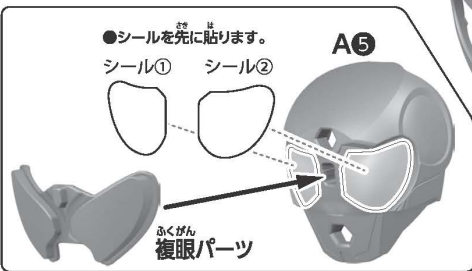

QUICK BUILDERS KAMEN RIDER GAVV

KAMEN RIDER POPPINGUMMY FORM

仮面ライダーガヴ ポッピングミフォーム

警告 (けいこく)

保護者の方へ 必ずお読みください。

●小部品や小球があります。誤飲・窒息の危険がありますので、3才未満のお子様には絶対に与えないでください。

注意 (ちゅうい)

●縁部が鋭い箇所がありますので、注意してください。●先端が尖っている箇所がありますので、注意してください。●部品はきれいに切り取り、切り取ったあとのクズは捨ててください。●可動部分には指などを入れないでください。はさまれてケガをする恐れがあります。

《使用上の注意》●プラスチック梱包材は開封後にはすぐに捨ててください。●本商品を樹脂製のソファやシート、タイルなどの上に置かないでください。長時間接触していると色が移る場合があります。●可動部分・取付部分を無理な方向に強く引っ張ったり、曲げたりしないでください。

セット内容

取扱説明書(本書)・・・1

シール式・・・1

複眼パーツ・・・1

1 頭部の組み立て

2 胴体の組み立て

3 両腕の組み立て

みぎうで
右腕

ひだりうで
左腕

4 両脚の組み立て

みぎあし
右脚

ひだりあし
左脚

5 各パーツの取り付け

●図のように武器を手に持たせることができます。

① 図の向きでグリップを持たせてから、
② 武器を矢印の方向に回転させます。