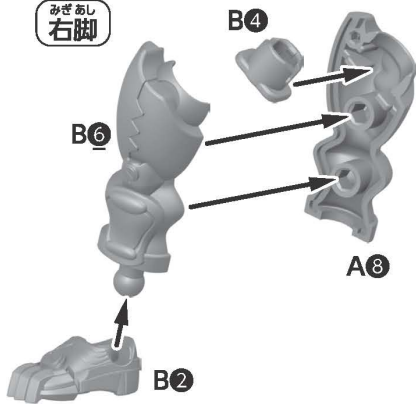

《使用上の注意》●プラスチック梱包材は開封後にはすぐに捨ててください。●本商品を樹脂製のソファやシート、タイルなどの上に置かないでください。長時間接触していると色が移る場合があります。●可動部分・取付部分を無理な方向に強く引っ張ったり、曲げたりしないでください。

セット内容

取扱説明書(本書)・・・1

シール式・・・1

複眼パーツ・・・1

1 頭部の組み立て

2 胴体の組み立て

3 両腕の組み立て

みぎうで
右腕

ひだりうで
左腕

4 両脚の組み立て

みぎあし
右脚

ひだりあし
左脚

5 各パーツの取り付け

●図のように武器を手に持たせることができます。

① 図の向きでグリップを持たせてから、
② 武器を矢印の方向に回転させます。