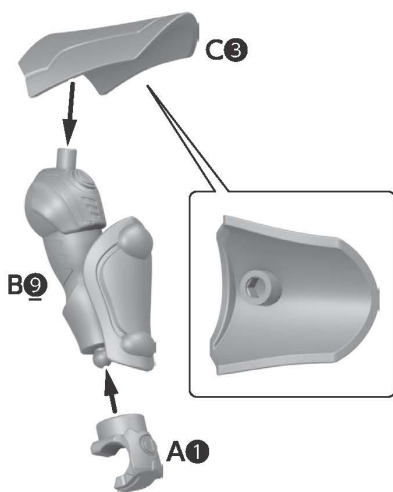

QUICK BUILDERS KAMEN RIDER GAVV

KAMEN RIDER POPPINGUMMY FORM

仮面ライダーガヴ ポッピングミフォーム

警告 (けいこく)

保護者の方へ 必ずお読みください。

●小部品や小球があります。誤飲・窒息の危険がありますので、3才未満のお子様には絶対に与えないでください。

注意 (ちゅうい)

●縁部が鋭い箇所がありますので、注意してください。●先端が尖っている箇所がありますので、注意してください。●部品はきれいに切り取り、切り取ったあとのクズは捨ててください。●可動部分には指などを入れないでください。はさまれてケガをする恐れがあります。

《使用上の注意》●プラスチック梱包材は開封後にはすぐに捨ててください。●本商品を樹脂製のソファやシート、タイルなどの上に置かないでください。長時間接触していると色が移る場合があります。●可動部分・取付部分を無理な方向に強く引っ張ったり、曲げたりしないでください。

セット内容

取扱説明書(本書)・・・1

シール式・・・1

複眼パーツ・・・1

1 頭部の組み立て

2 胴体の組み立て

3 両腕の組み立て

みぎうで
右腕

ひだりうで
左腕

4 両脚の組み立て

みぎあし
右脚

ひだりあし
左脚

5 各パーツの取り付け

●図のように武器を手に持たせることができます。

① 図の向きでグリップを持たせてから、
② 武器を矢印の方向に回転させます。