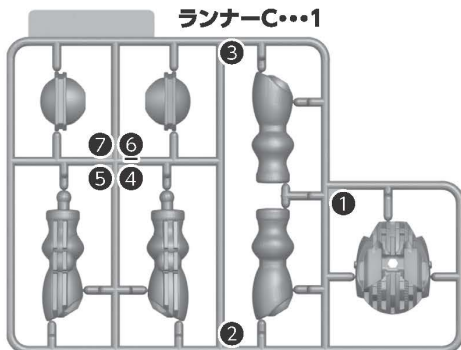

QUICK BUILDERS MASKED RIDER DECADE

KAMEN RIDER デカダ

仮面ライダーディケイド

警告 (けいこく)

保護者の方へ 必ずお読みください。

●小部品や小球があります。誤飲・窒息の危険がありますので、3才未満のお子様には絶対に与えないでください。

注意 (ちゅうい)

●縁部が鋭い箇所がありますので、注意してください。●先端が尖っている箇所がありますので、注意してください。●部品はきれいに切り取り、切り取ったあとのクズは捨ててください。●可動部分には指などを入れないでください。はさまれてケガをする恐れがあります。

《使用上の注意》●プラスチック梱包材は開封後にはすぐに捨ててください。●本商品を樹脂製のソファやシート、タイルなどの上に置かないでください。長時間接触していると色が移る場合があります。●可動部分・取付部分を無理な方向に強く引っ張ったり、曲げたりしないでください。

セット内容

取扱説明書(本書)・・・1

シール式・・・1

複眼パーツ(右、左)・・・各1

1 頭部の組み立て

2 胴体の組み立て

3 両腕の組み立て

4 両脚の組み立て

5 各パーツの取り付け

●図のように武器を手に持たせることができます。

①図の向きでグリップを持たせてから、
②武器を矢印の方向に回転させます。

●別売りのクイックビルダーズの武器と組み合わせることができます。

6

シールの貼り方

下の図を参考に同じ番号の位置にシールを貼ってください。