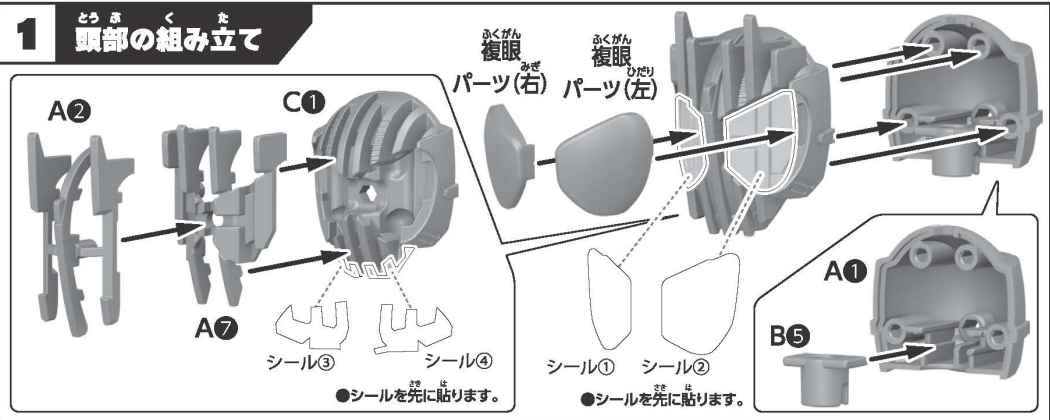

QUICK BUILDERS MASKED RIDER DECADE

KAMEN RIDER デカダ

仮面ライダーディケイド

警告 (けいこく)

保護者の方へ 必ずお読みください。

●小部品や小球があります。誤飲・窒息の危険がありますので、3才未満のお子様には絶対に与えないでください。

注意 (ちゅうい)

●縁部が鋭い箇所がありますので、注意してください。●先端が尖っている箇所がありますので、注意してください。●部品はきれいに切り取り、切り取ったあとのクズは捨ててください。●可動部分には指などを入れないでください。はさまれてケガをする恐れがあります。

《使用上の注意》●プラスチック梱包材は開封後にはすぐに捨ててください。●本商品を樹脂製のソファやシート、タイルなどの上に置かないでください。長時間接触していると色が移る場合があります。●可動部分・取付部分を無理な方向に強く引っ張ったり、曲げたりしないでください。

セット内容

取扱説明書(本書)・・・1

シール式・・・1

複眼パーツ(右、左)・・・各1

1 頭部の組み立て

2 胴体の組み立て

3 両腕の組み立て

4 両脚の組み立て

5 各パーツの取り付け

●図のように武器を手に持たせることができます。

①図の向きでグリップを持たせてから、
②武器を矢印の方向に回転させます。

●別売りのクイックビルダーズの武器と組み合わせることができます。

6

シールの貼り方

下の図を参考に同じ番号の位置にシールを貼ってください。