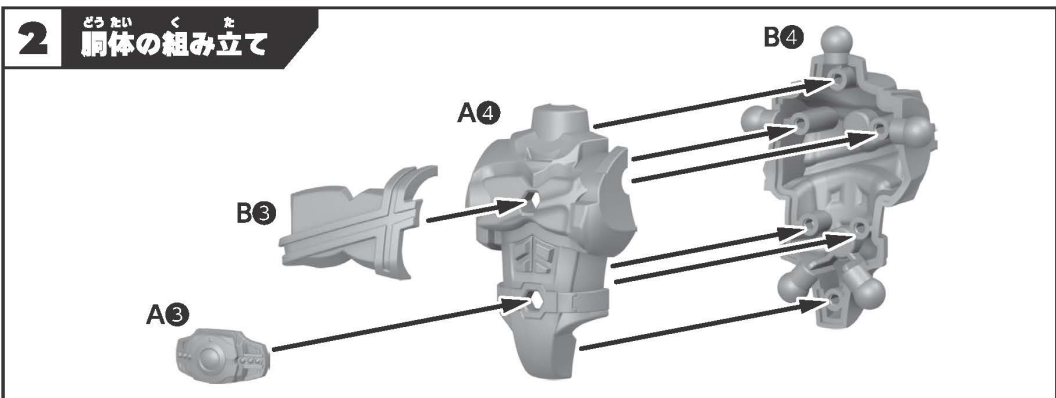

QUICK BUILDERS MASKED RIDER DECADE

KAMEN RIDER デカダ

仮面ライダーディケイド

警告 (けいこく)

保護者の方へ 必ずお読みください。

●小部品や小球があります。誤飲・窒息の危険がありますので、3才未満のお子様には絶対に与えないでください。

注意 (ちゅうい)

●縁部が鋭い箇所がありますので、注意してください。●先端が尖っている箇所がありますので、注意してください。●部品はきれいに切り取り、切り取ったあとのクズは捨ててください。●可動部分には指などを入れないでください。はさまれてケガをする恐れがあります。

《使用上の注意》●プラスチック梱包材は開封後にはすぐに捨ててください。●本商品を樹脂製のソファやシート、タイルなどの上に置かないでください。長時間接触していると色が移る場合があります。●可動部分・取付部分を無理な方向に強く引っ張ったり、曲げたりしないでください。

セット内容

取扱説明書(本書)・・・1

シール式・・・1

複眼パーツ(右、左)・・・各1

1 頭部の組み立て

2 胴体の組み立て

3 両腕の組み立て

4 両脚の組み立て

5 各パーツの取り付け

●図のように武器を手に持たせることができます。

①図の向きでグリップを持たせてから、
②武器を矢印の方向に回転させます。

●別売りのクイックビルダーズの武器と組み合わせることができます。

6

シールの貼り方

下の図を参考に同じ番号の位置にシールを貼ってください。