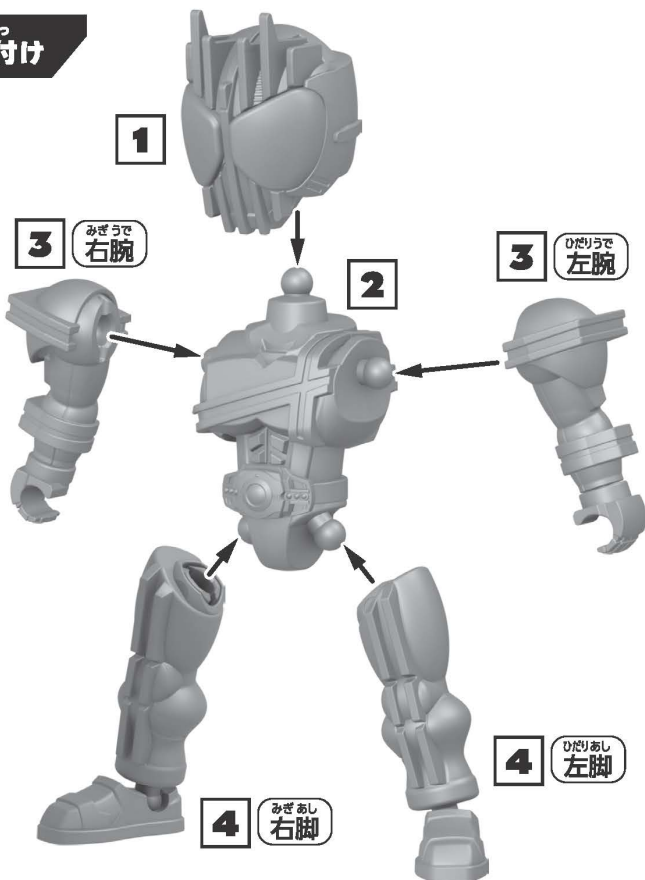

QUICK BUILDERS MASKED RIDER DECADE

KAMEN RIDER デカダ

仮面ライダーディケイド

警告 (けいこく)

保護者の方へ 必ずお読みください。

●小部品や小球があります。誤飲・窒息の危険がありますので、3才未満のお子様には絶対に与えないでください。

注意 (ちゅうい)

●縁部が鋭い箇所がありますので、注意してください。●先端が尖っている箇所がありますので、注意してください。●部品はきれいに切り取り、切り取ったあとのクズは捨ててください。●可動部分には指などを入れないでください。はさまれてケガをする恐れがあります。

《使用上の注意》●プラスチック梱包材は開封後にはすぐに捨ててください。●本商品を樹脂製のソファやシート、タイルなどの上に置かないでください。長時間接触していると色が移る場合があります。●可動部分・取付部分を無理な方向に強く引っ張ったり、曲げたりしないでください。

セット内容

取扱説明書(本書)・・・1

シール式・・・1

複眼パーツ(右、左)・・・各1

1 頭部の組み立て

2 胴体の組み立て

3 両腕の組み立て

4 両脚の組み立て

5 各パーツの取り付け

●図のように武器を手に持たせることができます。

①図の向きでグリップを持たせてから、
②武器を矢印の方向に回転させます。

●別売りのクイックビルダーズの武器と組み合わせることができます。

6

シールの貼り方

下の図を参考に同じ番号の位置にシールを貼ってください。