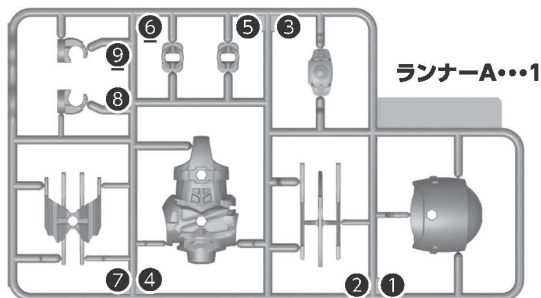

QUICK BUILDERS MASKED RIDER DECADE

KAMEN RIDER デカダ

仮面ライダーディケイド

警告 (けいこく)

保護者の方へ 必ずお読みください。

●小部品や小球があります。誤飲・窒息の危険がありますので、3才未満のお子様には絶対に与えないでください。

注意 (ちゅうい)

●縁部が鋭い箇所がありますので、注意してください。●先端が尖っている箇所がありますので、注意してください。●部品はきれいに切り取り、切り取ったあとのクズは捨ててください。●可動部分には指などを入れないでください。はさまれてケガをする恐れがあります。

《使用上の注意》●プラスチック梱包材は開封後にはすぐに捨ててください。●本商品を樹脂製のソファやシート、タイルなどの上に置かないでください。長時間接触していると色が移る場合があります。●可動部分・取付部分を無理な方向に強く引っ張ったり、曲げたりしないでください。

セット内容

取扱説明書(本書)・・・1

シール式・・・1

複眼パーツ(右、左)・・・各1

1 頭部の組み立て

2 胴体の組み立て

3 両腕の組み立て

4 両脚の組み立て

5 各パーツの取り付け

●図のように武器を手に持たせることができます。

①図の向きでグリップを持たせてから、
②武器を矢印の方向に回転させます。

●別売りのクイックビルダーズの武器と組み合わせることができます。

6

シールの貼り方

下の図を参考に同じ番号の位置にシールを貼ってください。