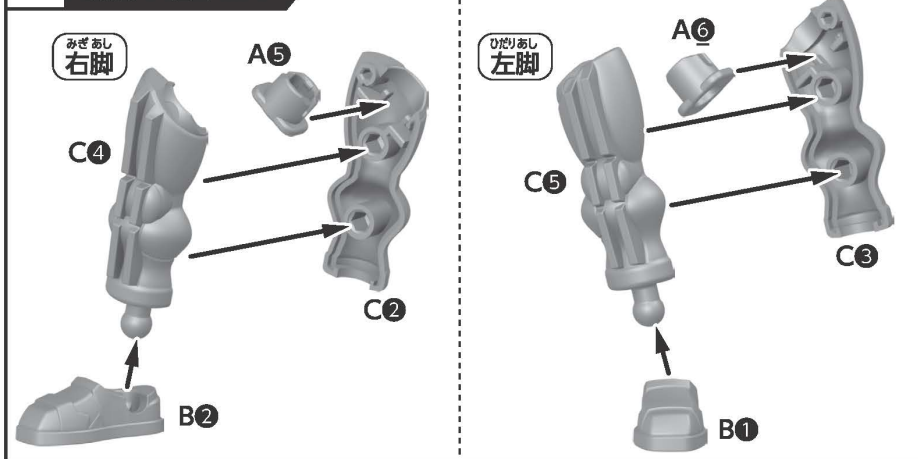

QUICK BUILDERS MASKED RIDER DECADE

KAMEN RIDER デカダ

仮面ライダーディケイド

警告 (けいこく)

保護者の方へ 必ずお読みください。

●小部品や小球があります。誤飲・窒息の危険がありますので、3才未満のお子様には絶対に与えないでください。

注意 (ちゅうい)

●縁部が鋭い箇所がありますので、注意してください。●先端が尖っている箇所がありますので、注意してください。●部品はきれいに切り取り、切り取ったあとのクズは捨ててください。●可動部分には指などを入れないでください。はさまれてケガをする恐れがあります。

《使用上の注意》●プラスチック梱包材は開封後にはすぐに捨ててください。●本商品を樹脂製のソファやシート、タイルなどの上に置かないでください。長時間接触していると色が移る場合があります。●可動部分・取付部分を無理な方向に強く引っ張ったり、曲げたりしないでください。

セット内容

取扱説明書(本書)・・・1

シール式・・・1

複眼パーツ(右、左)・・・各1

1 頭部の組み立て

2 胴体の組み立て

3 両腕の組み立て

4 両脚の組み立て

5 各パーツの取り付け

●図のように武器を手に持たせることができます。

①図の向きでグリップを持たせてから、
②武器を矢印の方向に回転させます。

●別売りのクイックビルダーズの武器と組み合わせることができます。

6

シールの貼り方

下の図を参考に同じ番号の位置にシールを貼ってください。