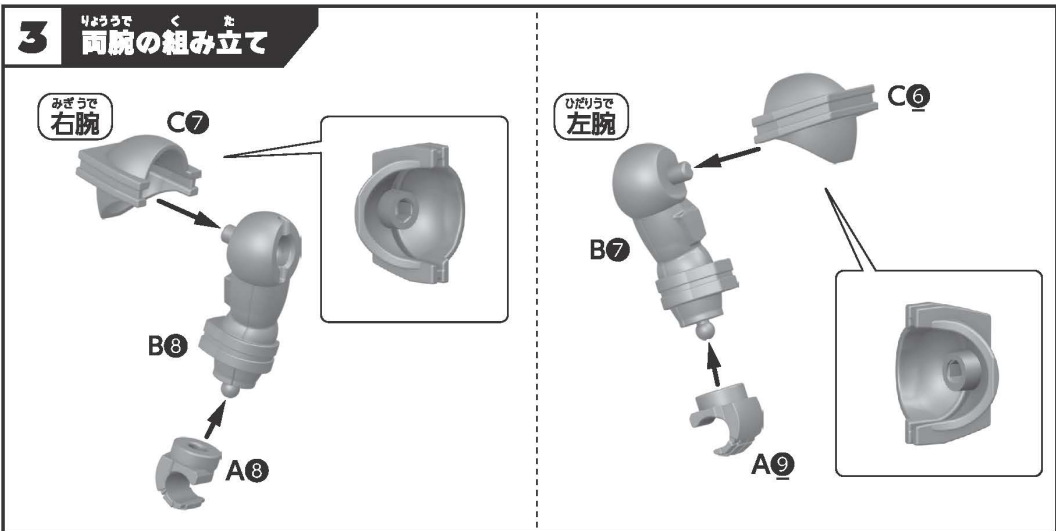

《使用上の注意》●プラスチック梱包材は開封後にはすぐに捨ててください。●本商品を樹脂製のソファやシート、タイルなどの上に置かないでください。長時間接触していると色が移る場合があります。●可動部分・取付部分を無理な方向に強く引っ張ったり、曲げたりしないでください。

セット内容

取扱説明書(本書)・・・1

シール式・・・1

複眼パーツ(右、左)・・・各1

1 頭部の組み立て

2 胴体の組み立て

3 両腕の組み立て

4 両脚の組み立て

5 各パーツの取り付け

●図のように武器を手に持たせることができます。

①図の向きでグリップを持たせてから、
②武器を矢印の方向に回転させます。

●別売りのクイックビルダーズの武器と組み合わせることができます。

6

シールの貼り方

下の図を参考に同じ番号の位置にシールを貼ってください。