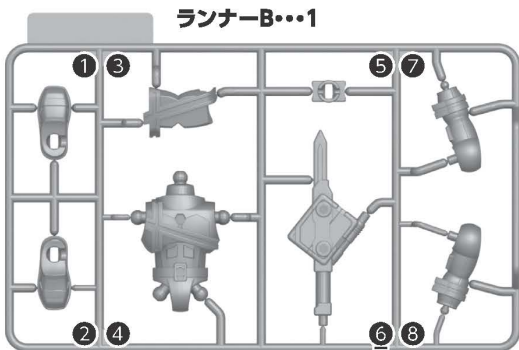

QUICK BUILDERS MASKED RIDER DECADE

KAMEN RIDER デカダ

仮面ライダーディケイド

警告 (けいこく)

保護者の方へ 必ずお読みください。

●小部品や小球があります。誤飲・窒息の危険がありますので、3才未満のお子様には絶対に与えないでください。

注意 (ちゅうい)

●縁部が鋭い箇所がありますので、注意してください。●先端が尖っている箇所がありますので、注意してください。●部品はきれいに切り取り、切り取ったあとのクズは捨ててください。●可動部分には指などを入れないでください。はさまれてケガをする恐れがあります。

《使用上の注意》●プラスチック梱包材は開封後にはすぐに捨ててください。●本商品を樹脂製のソファやシート、タイルなどの上に置かないでください。長時間接触していると色が移る場合があります。●可動部分・取付部分を無理な方向に強く引っ張ったり、曲げたりしないでください。

セット内容

取扱説明書(本書)・・・1

シール式・・・1

複眼パーツ(右、左)・・・各1

1 頭部の組み立て

2 胴体の組み立て

3 両腕の組み立て

4 両脚の組み立て

5 各パーツの取り付け

●図のように武器を手に持たせることができます。

①図の向きでグリップを持たせてから、
②武器を矢印の方向に回転させます。

●別売りのクイックビルダーズの武器と組み合わせることができます。

6

シールの貼り方

下の図を参考に同じ番号の位置にシールを貼ってください。