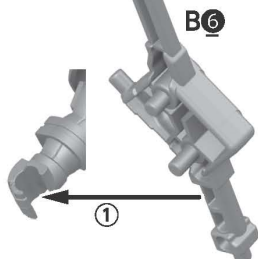

《使用上の注意》●プラスチック梱包材は開封後にはすぐに捨ててください。●本商品を樹脂製のソファやシート、タイルなどの上に置かないでください。長時間接触していると色が移る場合があります。●可動部分・取付部分を無理な方向に強く引っ張ったり、曲げたりしないでください。

セット内容

取扱説明書(本書)・・・1

シール式・・・1

複眼パーツ(右、左)・・・各1

1 頭部の組み立て

2 胴体の組み立て

3 両腕の組み立て

4 両脚の組み立て

5 各パーツの取り付け

●図のように武器を手に持たせることができます。

①図の向きでグリップを持たせてから、
②武器を矢印の方向に回転させます。

●別売りのクイックビルダーズの武器と組み合わせることができます。

6

シールの貼り方

下の図を参考に同じ番号の位置にシールを貼ってください。