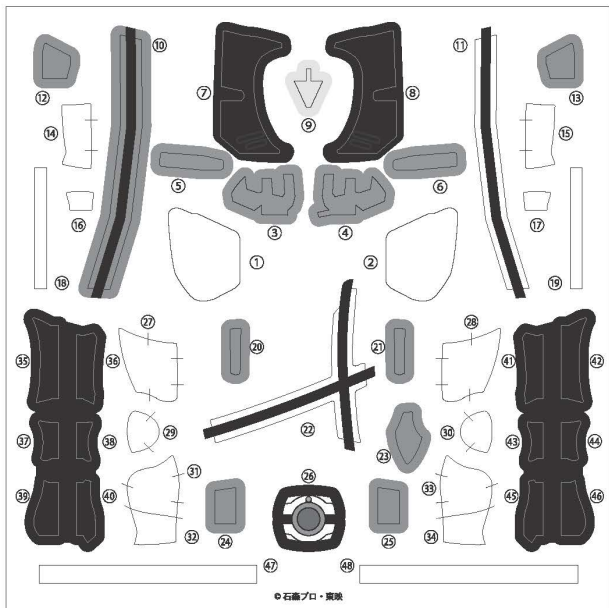

《使用上の注意》●プラスチック梱包材は開封後にはすぐに捨ててください。●本商品を樹脂製のソファやシート、タイルなどの上に置かないでください。長時間接触していると色が移る場合があります。●可動部分・取付部分を無理な方向に強く引っ張ったり、曲げたりしないでください。

セット内容

取扱説明書(本書)・・・1

シール式・・・1

複眼パーツ(右、左)・・・各1

1 頭部の組み立て

2 胴体の組み立て

3 両腕の組み立て

4 両脚の組み立て

5 各パーツの取り付け

●図のように武器を手に持たせることができます。

①図の向きでグリップを持たせてから、
②武器を矢印の方向に回転させます。

●別売りのクイックビルダーズの武器と組み合わせることができます。

6

シールの貼り方

下の図を参考に同じ番号の位置にシールを貼ってください。