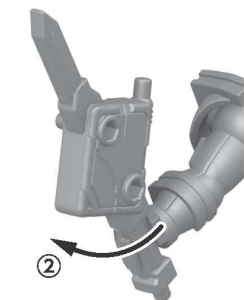

QUICK BUILDERS MASKED RIDER DECADE

KAMEN RIDER デカダ

仮面ライダーディケイド

警告 (けいこく)

保護者の方へ 必ずお読みください。

●小部品や小球があります。誤飲・窒息の危険がありますので、3才未満のお子様には絶対に与えないでください。

注意 (ちゅうい)

●縁部が鋭い箇所がありますので、注意してください。●先端が尖っている箇所がありますので、注意してください。●部品はきれいに切り取り、切り取ったあとのクズは捨ててください。●可動部分には指などを入れないでください。はさまれてケガをする恐れがあります。

《使用上の注意》●プラスチック梱包材は開封後にはすぐに捨ててください。●本商品を樹脂製のソファやシート、タイルなどの上に置かないでください。長時間接触していると色が移る場合があります。●可動部分・取付部分を無理な方向に強く引っ張ったり、曲げたりしないでください。

セット内容

取扱説明書(本書)・・・1

シール式・・・1

複眼パーツ(右、左)・・・各1

1 頭部の組み立て

2 胴体の組み立て

3 両腕の組み立て

4 両脚の組み立て

5 各パーツの取り付け

●図のように武器を手に持たせることができます。

①図の向きでグリップを持たせてから、
②武器を矢印の方向に回転させます。

●別売りのクイックビルダーズの武器と組み合わせることができます。

6

シールの貼り方

下の図を参考に同じ番号の位置にシールを貼ってください。