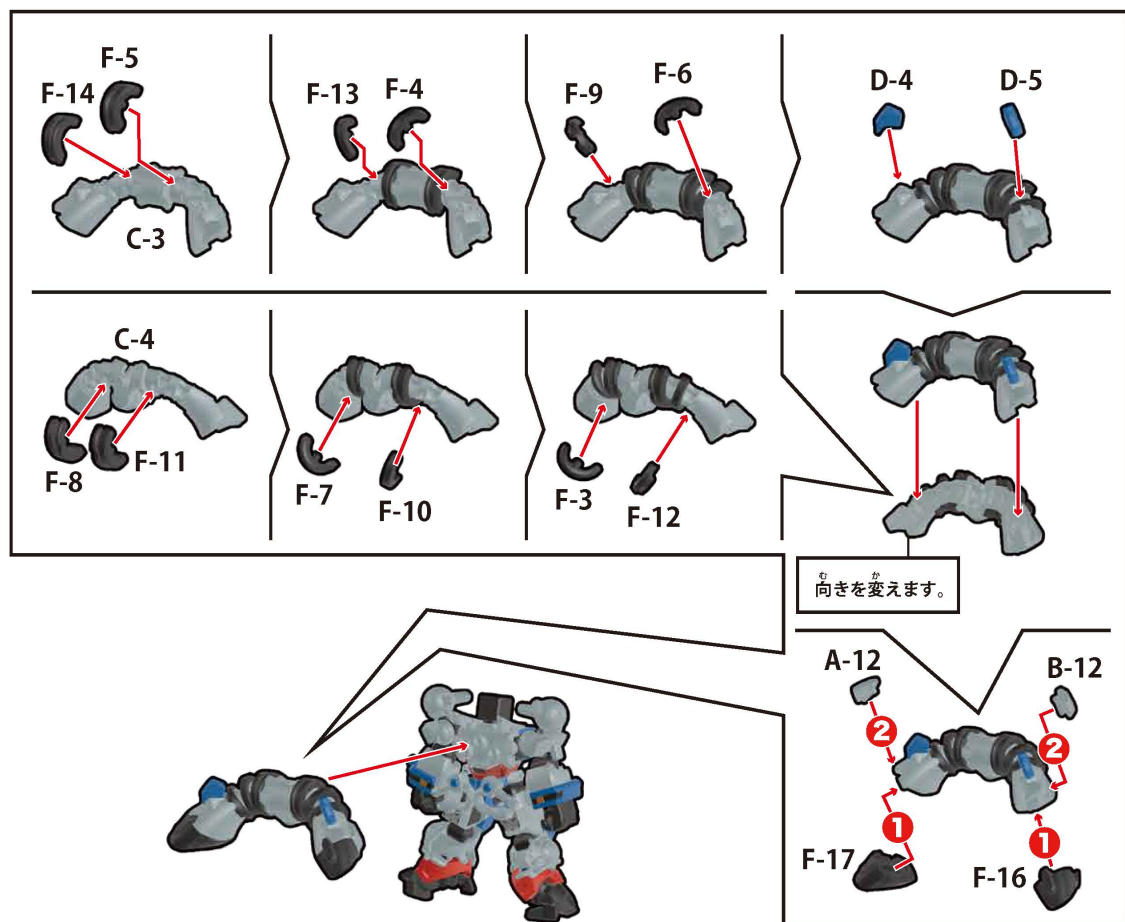

ブロックス ガンダム・エアリアル の組み立て

ブロックフレームの組み立て

※組み立て済です。パーツが外れた場合は図を参考に組み立ててください。

※予備ブロックを2個付属しております。こちらはブロックフレームの拡張時にご使用ください。

1 胸・肩・腕・手の取り付け

2 脚部の取り付け

3 腰・足の取り付け

4 背中への取り付け

5 頭部の取り付け

6 ぶきとっけ 武器の取り付け

7 ぶきとっけ 武器の取り付け

8 ぶきとっけ 武器の取り付け

ブロックロス GQuuuuuuX の組み立て

ブロックフレームの組み立て

※組み立て済です。パーツが外れた場合は図を参考に組み立ててください。

※予備ブロックを2個付属しております。こちらはブロックフレームの拡張時にご使用ください。

1 胸・肩・腕・手の取り付け

2 脚部の取り付け

3 腰・足の取り付け

4 背中への取り付け

5 頭部の取り付け

6 武器の取り付け

7 武器の取り付け

ブロックス ナイトガンダム の組み立て

ブロックフレームの組み立て

※組み立て済です。パーツが外れた場合は図を参考に組み立ててください。

※予備ブロックを2個付属しております。こちらはブロックフレームの拡張時にご使用ください。

1 胸・肩・腕・手の取り付け

2 脚部の取り付け

3 腰・足の取り付け

4 背中への取り付け

5 頭部の取り付け