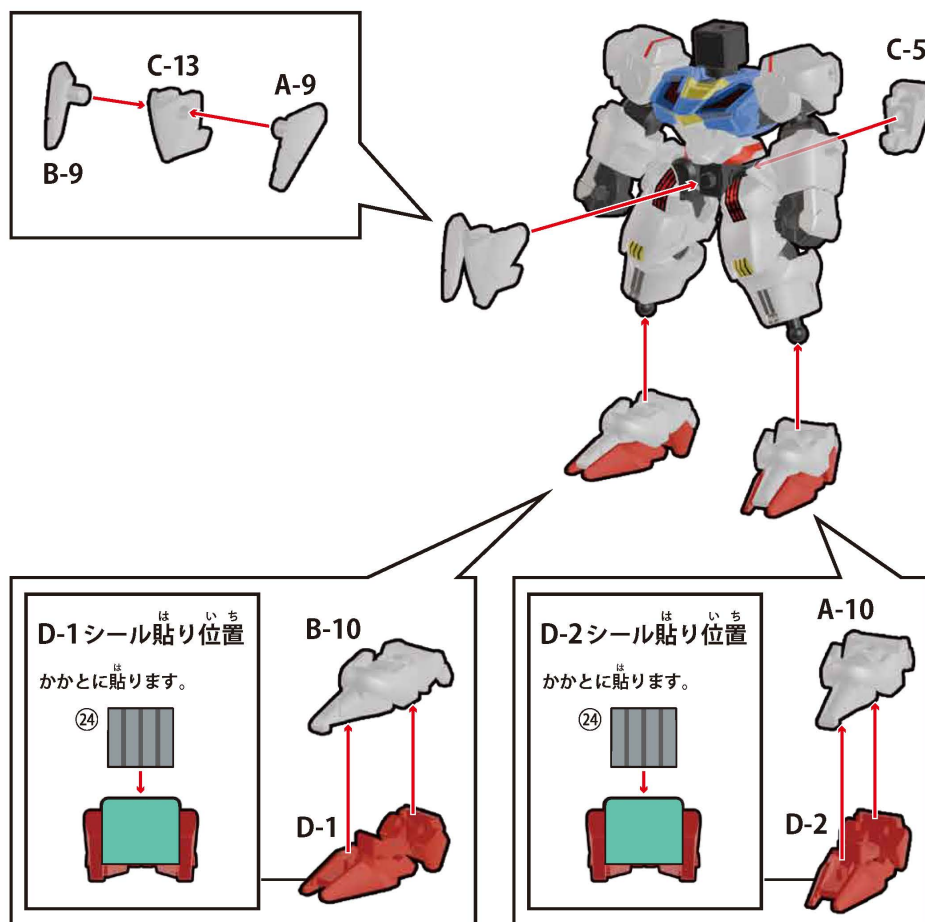

ブロックス ガンダム・エアリアル の組み立て

ブロックフレームの組み立て

※組み立て済です。パーツが外れた場合は図を参考に組み立ててください。

※予備ブロックを2個付属しております。こちらはブロックフレームの拡張時にご使用ください。

1 胸・肩・腕・手の取り付け

2 脚部の取り付け

3 腰・足の取り付け

4 背中への取り付け

5 頭部の取り付け

6 ぶきとっけ 武器の取り付け

7 ぶきとっけ 武器の取り付け

8 ぶきとっけ 武器の取り付け

ブロックロス GQuuuuuuX の組み立て

ブロックフレームの組み立て

※組み立て済です。パーツが外れた場合は図を参考に組み立ててください。

※予備ブロックを2個付属しております。こちらはブロックフレームの拡張時にご使用ください。

1 胸・肩・腕・手の取り付け

2 脚部の取り付け

3 腰・足の取り付け

4 背中への取り付け

5 頭部の取り付け

6 武器の取り付け

7 武器の取り付け

ブロックス ナイトガンダム の組み立て

ブロックフレームの組み立て

※組み立て済です。パーツが外れた場合は図を参考に組み立ててください。

※予備ブロックを2個付属しております。こちらはブロックフレームの拡張時にご使用ください。

1 胸・肩・腕・手の取り付け

2 脚部の取り付け

3 腰・足の取り付け

4 背中への取り付け

5 頭部の取り付け