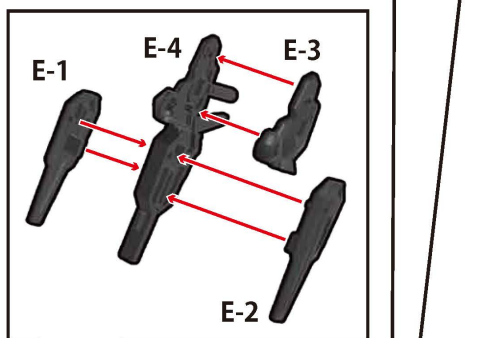

ブロックス ガンダム・エアリアル の組み立て

ブロックフレームの組み立て

※組み立て済です。パーツが外れた場合は図を参考に組み立ててください。

※予備ブロックを2個付属しております。こちらはブロックフレームの拡張時にご使用ください。

1 胸・肩・腕・手の取り付け

2 脚部の取り付け

3 腰・足の取り付け

4 背中への取り付け

5 頭部の取り付け

6 ぶきとっけ 武器の取り付け

7 ぶきとっけ 武器の取り付け

8 ぶきとっけ 武器の取り付け

ブロックロス GQuuuuuuX の組み立て

ブロックフレームの組み立て

※組み立て済です。パーツが外れた場合は図を参考に組み立ててください。

※予備ブロックを2個付属しております。こちらはブロックフレームの拡張時にご使用ください。

1 胸・肩・腕・手の取り付け

2 脚部の取り付け

3 腰・足の取り付け

4 背中への取り付け

5 頭部の取り付け

6 武器の取り付け

7 武器の取り付け

ブロックス ナイトガンダム の組み立て