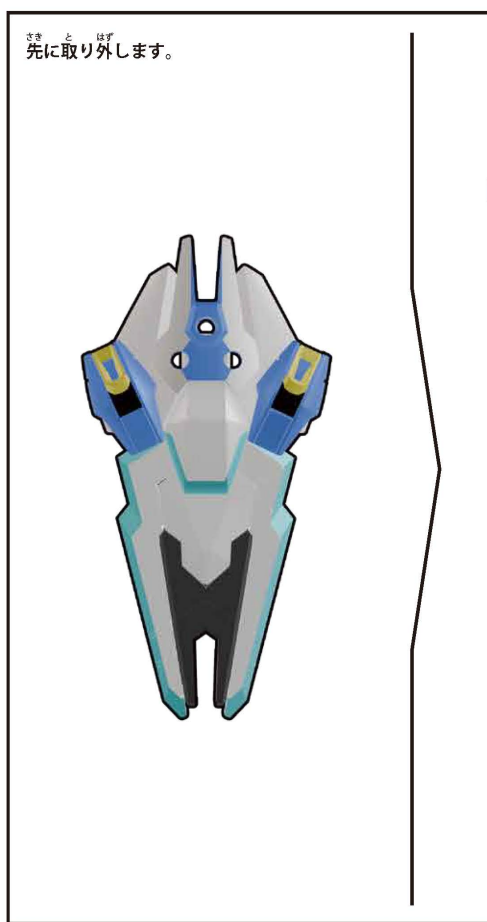

ブロックス ガンダム・エアリアル の組み立て

ブロックフレームの組み立て

※組み立て済です。パーツが外れた場合は図を参考に組み立ててください。

※予備ブロックを2個付属しております。こちらはブロックフレームの拡張時にご使用ください。

1 胸・肩・腕・手の取り付け

2 脚部の取り付け

3 腰・足の取り付け

4 背中への取り付け

5 頭部の取り付け

6 ぶきとっけ 武器の取り付け

7 ぶきとっけ 武器の取り付け

8 ぶきとっけ 武器の取り付け

ブロックロス GQuuuuuuX の組み立て

ブロックフレームの組み立て

※組み立て済です。パーツが外れた場合は図を参考に組み立ててください。

※予備ブロックを2個付属しております。こちらはブロックフレームの拡張時にご使用ください。

1 胸・肩・腕・手の取り付け

2 脚部の取り付け

3 腰・足の取り付け

4 背中への取り付け

5 頭部の取り付け

6 武器の取り付け

7 武器の取り付け

ブロックス ナイトガンダム の組み立て