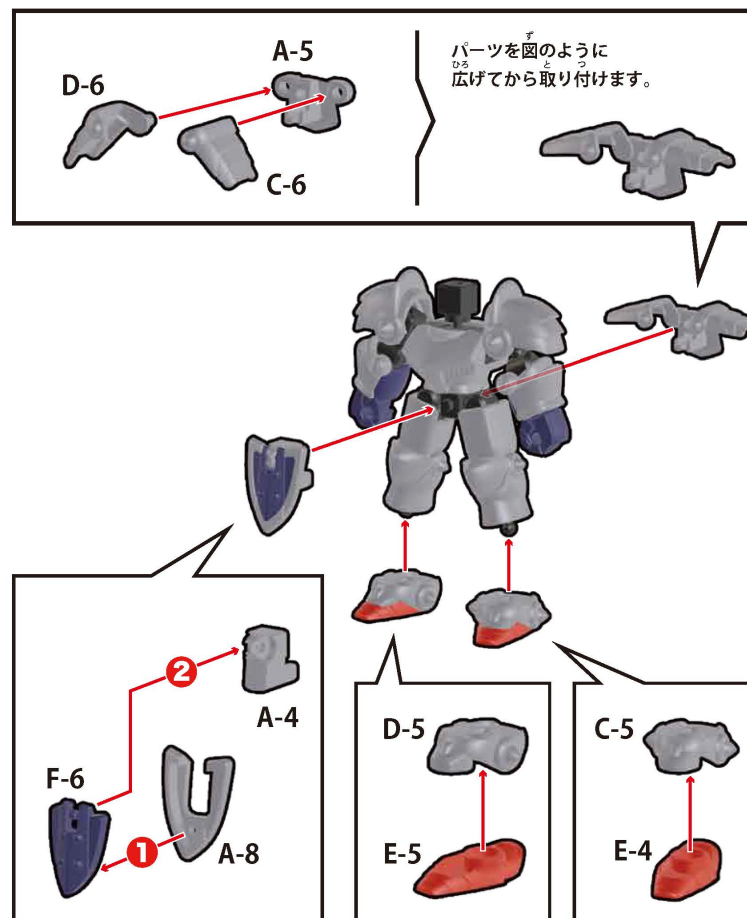

ブロックス ガンダム・エアリアル の組み立て

ブロックフレームの組み立て

※組み立て済です。パーツが外れた場合は図を参考に組み立ててください。

※予備ブロックを2個付属しております。こちらはブロックフレームの拡張時にご使用ください。

1 胸・肩・腕・手の取り付け

2 脚部の取り付け

3 腰・足の取り付け

4 背中への取り付け

1 胸・肩・腕・手の取り付け

2 脚部の取り付け

3 腰・足の取り付け

4 背中への取り付け

5 頭部の取り付け

6 武器の取り付け

7 武器の取り付け

ブロックス ナイトガンダム の組み立て

ブロックフレームの組み立て

※組み立て済です。パーツが外れた場合は図を参考に組み立ててください。

※予備ブロックを2個付属しております。こちらはブロックフレームの拡張時にご使用ください。

1 胸・肩・腕・手の取り付け

2 脚部の取り付け

3 腰・足の取り付け

4 背中への取り付け

5 頭部の取り付け

6 武器の取り付け

7 武器の取り付け

8 ケンタウロス形態への変形