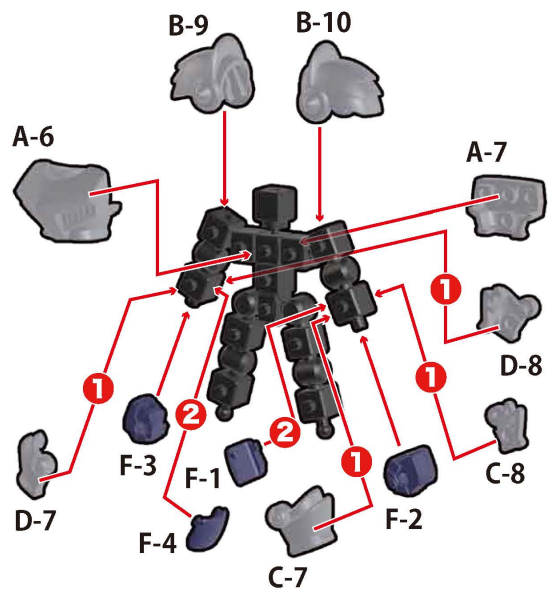

ブロックス ガンダム・エアリアル の組み立て

ブロックフレームの組み立て

※組み立て済です。パーツが外れた場合は図を参考に組み立ててください。

※予備ブロックを2個付属しております。こちらはブロックフレームの拡張時にご使用ください。

1 胸・肩・腕・手の取り付け

2 脚部の取り付け

3 腰・足の取り付け

4 背中への取り付け

5 頭部の取り付け

6 ぶきとっけ 武器の取り付け

7 ぶきとっけ 武器の取り付け

8 ぶきとっけ 武器の取り付け

ブロックロス GQuuuuuuX の組み立て

ブロックフレームの組み立て

※組み立て済です。パーツが外れた場合は図を参考に組み立ててください。

※予備ブロックを2個付属しております。こちらはブロックフレームの拡張時にご使用ください。

1 胸・肩・腕・手の取り付け

2 脚部の取り付け

3 腰・足の取り付け

4 背中への取り付け

5 頭部の取り付け

6 武器の取り付け

7 武器の取り付け

ブロックス ナイトガンダム の組み立て

ブロックフレームの組み立て

※組み立て済です。パーツが外れた場合は図を参考に組み立ててください。

※予備ブロックを2個付属しております。こちらはブロックフレームの拡張時にご使用ください。

1 胸・肩・腕・手の取り付け

2 脚部の取り付け

3 腰・足の取り付け

4 背中への取り付け

5 頭部の取り付け