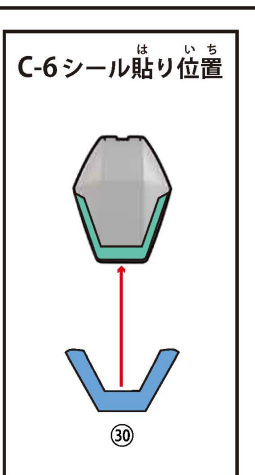

6 ぶきとっけ 武器の取り付け