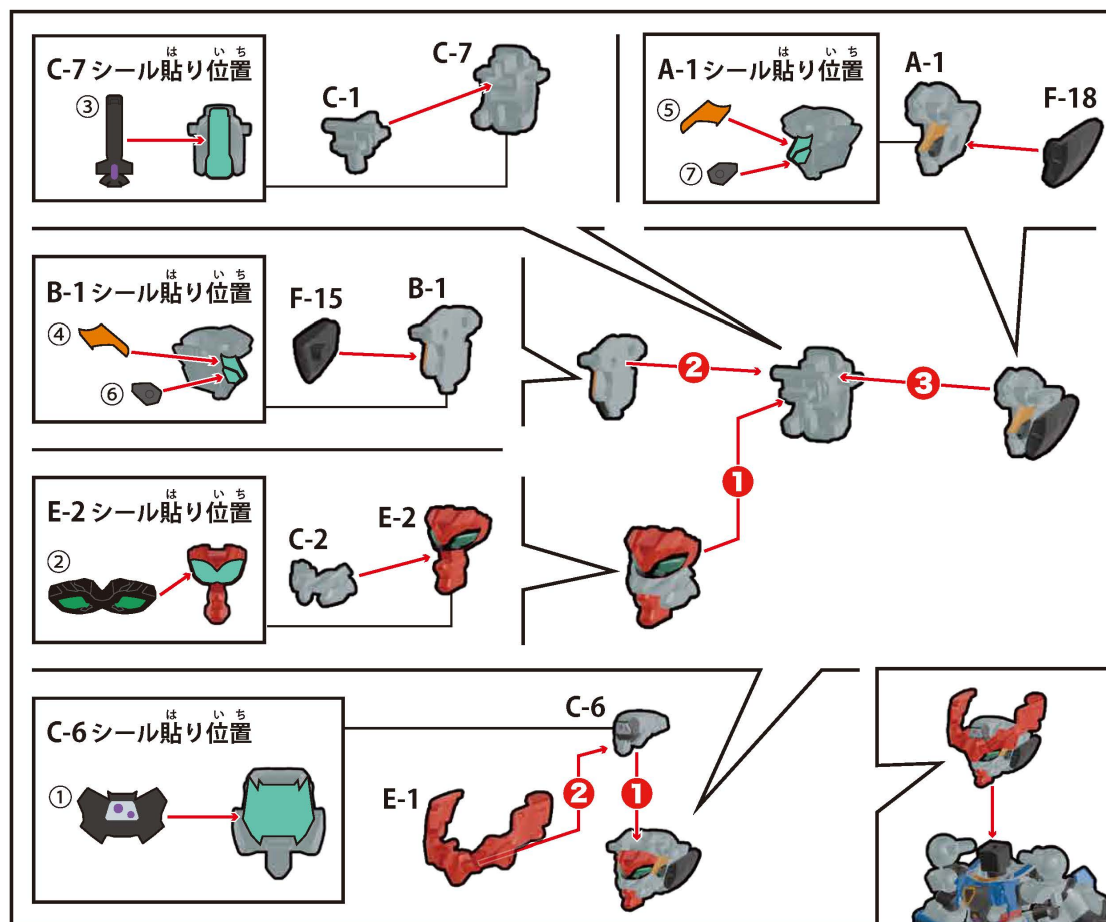

ブロックス ガンダム・エアリアル の組み立て

ブロックフレームの組み立て

※組み立て済です。パーツが外れた場合は図を参考に組み立ててください。

※予備ブロックを2個付属しております。こちらはブロックフレームの拡張時にご使用ください。

1 胸・肩・腕・手の取り付け

2 脚部の取り付け

3 腰・足の取り付け

4 背中への取り付け

5 頭部の取り付け

6 ぶきとっけ 武器の取り付け

7 ぶきとっけ 武器の取り付け

8 ぶきとっけ 武器の取り付け

ブロックロス GQuuuuuuX の組み立て

ブロックフレームの組み立て

※組み立て済です。パーツが外れた場合は図を参考に組み立ててください。

※予備ブロックを2個付属しております。こちらはブロックフレームの拡張時にご使用ください。

1 胸・肩・腕・手の取り付け

2 脚部の取り付け

3 腰・足の取り付け

4 背中への取り付け

5 頭部の取り付け

6 武器の取り付け

7 武器の取り付け

ブロックス ナイトガンダム の組み立て

ブロックフレームの組み立て

※組み立て済です。パーツが外れた場合は図を参考に組み立ててください。

※予備ブロックを2個付属しております。こちらはブロックフレームの拡張時にご使用ください。

1 胸・肩・腕・手の取り付け

2 脚部の取り付け

3 腰・足の取り付け

4 背中への取り付け

5 頭部の取り付け