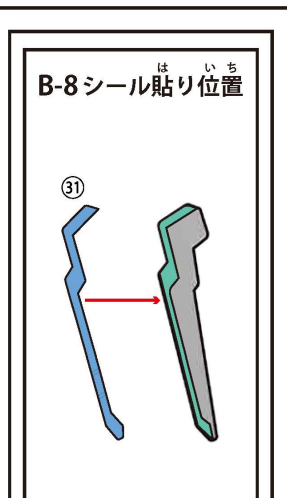

ブロックス ガンダム・エアリアル の組み立て

ブロックフレームの組み立て

※組み立て済です。パーツが外れた場合は図を参考に組み立ててください。

※予備ブロックを2個付属しております。こちらはブロックフレームの拡張時にご使用ください。

1 胸・肩・腕・手の取り付け

2 脚部の取り付け

3 腰・足の取り付け

4 背中への取り付け

5 頭部の取り付け

6 ぶきとっけ 武器の取り付け

7 ぶきとっけ 武器の取り付け

8 ぶきとっけ 武器の取り付け

ブロックロス GQuuuuuuX の組み立て

ブロックフレームの組み立て

※組み立て済です。パーツが外れた場合は図を参考に組み立ててください。

※予備ブロックを2個付属しております。こちらはブロックフレームの拡張時にご使用ください。

1 胸・肩・腕・手の取り付け

2 脚部の取り付け

3 腰・足の取り付け

4 背中への取り付け

5 頭部の取り付け

6 武器の取り付け

7 武器の取り付け

ブロックス ナイトガンダム の組み立て