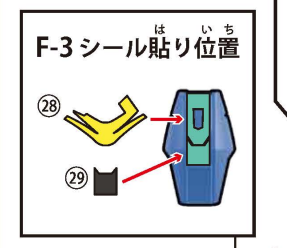

6 ぶきとっけ 武器の取り付け