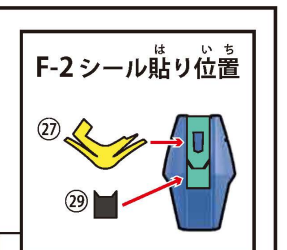

6 ぶきとっけ 武器の取り付け