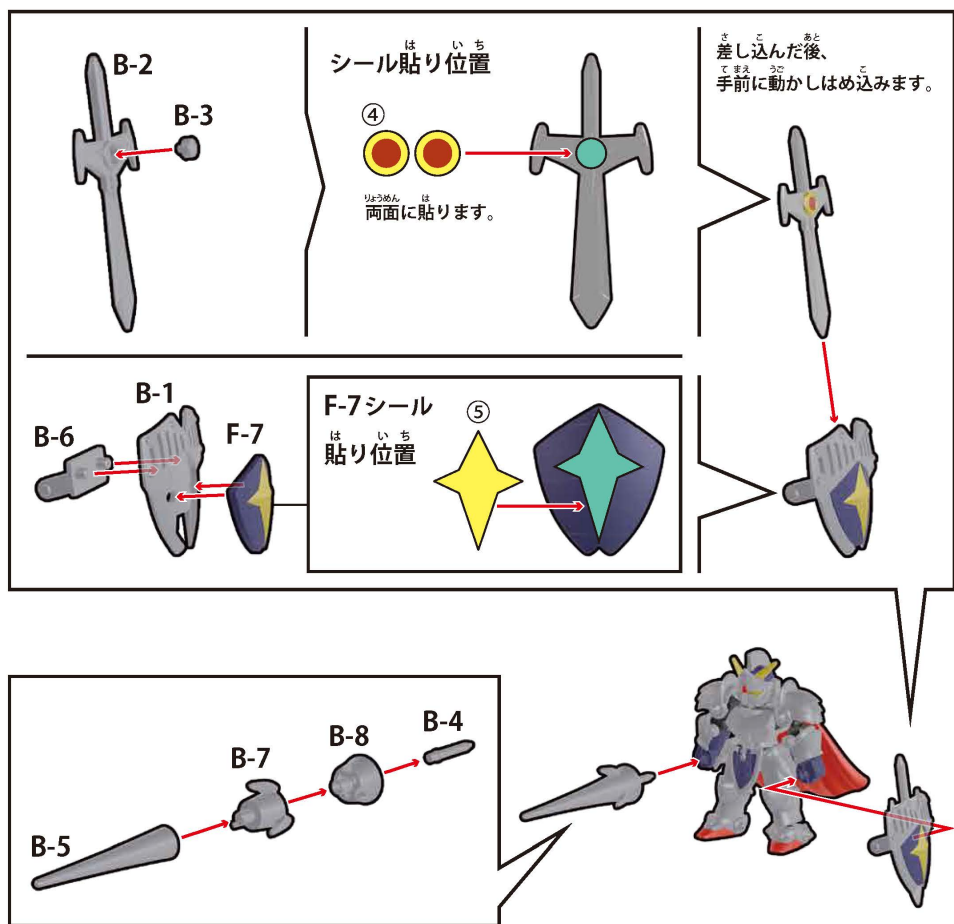

ブロックス ガンダム・エアリアル の組み立て

ブロックフレームの組み立て

※組み立て済です。パーツが外れた場合は図を参考に組み立ててください。

※予備ブロックを2個付属しております。こちらはブロックフレームの拡張時にご使用ください。

1 胸・肩・腕・手の取り付け

2 脚部の取り付け

3 腰・足の取り付け

4 背中への取り付け

1 胸・肩・腕・手の取り付け

2 脚部の取り付け

3 腰・足の取り付け

4 背中への取り付け

5 頭部の取り付け

6 武器の取り付け

7 武器の取り付け

ブロックス ナイトガンダム の組み立て

ブロックフレームの組み立て

※組み立て済です。パーツが外れた場合は図を参考に組み立ててください。

※予備ブロックを2個付属しております。こちらはブロックフレームの拡張時にご使用ください。

1 胸・肩・腕・手の取り付け

2 脚部の取り付け

3 腰・足の取り付け

4 背中への取り付け

5 頭部の取り付け

6 武器の取り付け

7 武器の取り付け

8 ケンタウロス形態への変形