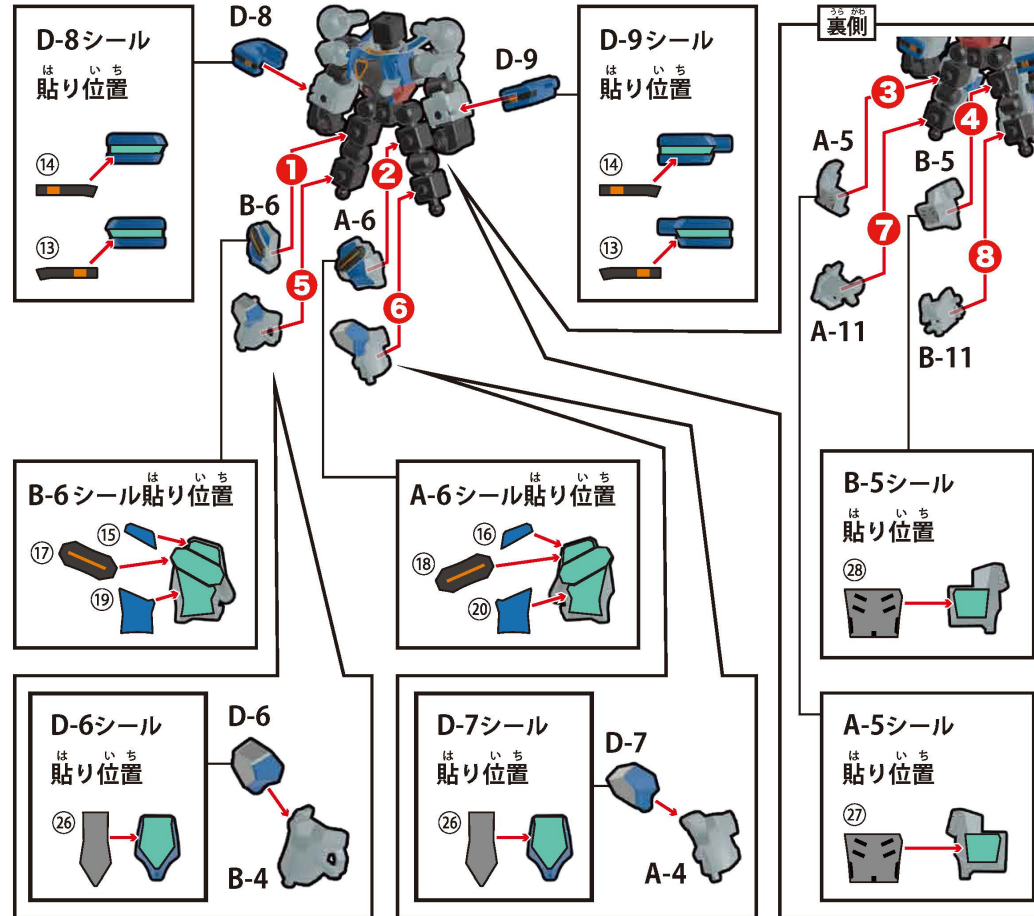

ブロックス ガンダム・エアリアル の組み立て

ブロックフレームの組み立て

※組み立て済です。パーツが外れた場合は図を参考に組み立ててください。

※予備ブロックを2個付属しております。こちらはブロックフレームの拡張時にご使用ください。

1 胸・肩・腕・手の取り付け

2 脚部の取り付け

3 腰・足の取り付け

4 背中への取り付け

5 頭部の取り付け

6 ぶきとっけ 武器の取り付け

7 ぶきとっけ 武器の取り付け

8 ぶきとっけ 武器の取り付け

ブロックロス GQuuuuuuX の組み立て

ブロックフレームの組み立て

※組み立て済です。パーツが外れた場合は図を参考に組み立ててください。

※予備ブロックを2個付属しております。こちらはブロックフレームの拡張時にご使用ください。

1 胸・肩・腕・手の取り付け

2 脚部の取り付け

3 腰・足の取り付け

4 背中への取り付け

5 頭部の取り付け

6 武器の取り付け

7 武器の取り付け

ブロックス ナイトガンダム の組み立て

ブロックフレームの組み立て

※組み立て済です。パーツが外れた場合は図を参考に組み立ててください。

※予備ブロックを2個付属しております。こちらはブロックフレームの拡張時にご使用ください。

1 胸・肩・腕・手の取り付け

2 脚部の取り付け

3 腰・足の取り付け

4 背中への取り付け

5 頭部の取り付け