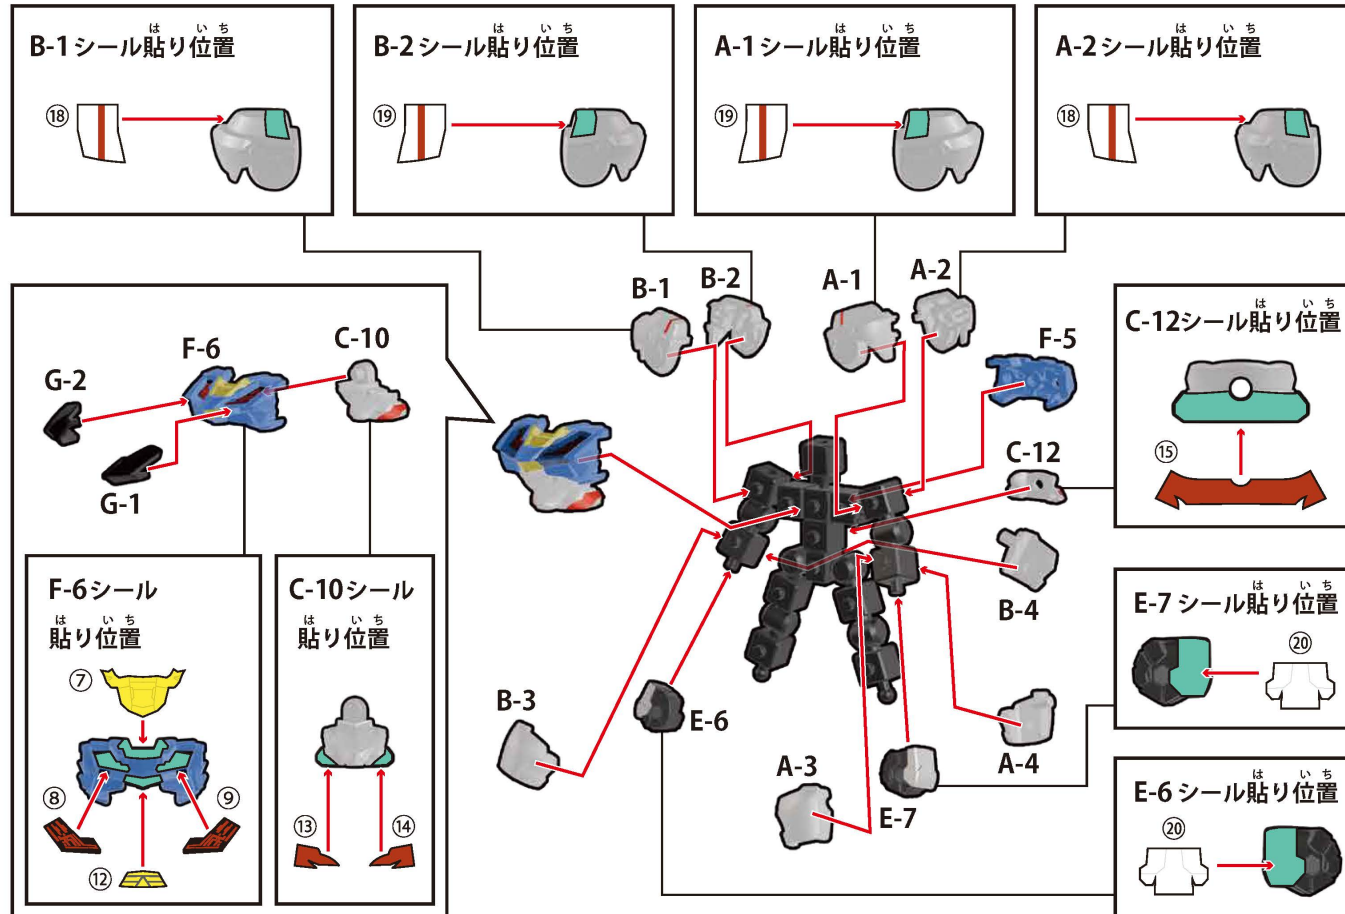

ブロックス ガンダム・エアリアル の組み立て

ブロックフレームの組み立て

※組み立て済です。パーツが外れた場合は図を参考に組み立ててください。

※予備ブロックを2個付属しております。こちらはブロックフレームの拡張時にご使用ください。

1 胸・肩・腕・手の取り付け

2 脚部の取り付け

3 腰・足の取り付け

4 背中への取り付け

5 頭部の取り付け

6 ぶきとっけ 武器の取り付け

7 ぶきとっけ 武器の取り付け

8 ぶきとっけ 武器の取り付け

ブロックロス GQuuuuuuX の組み立て

ブロックフレームの組み立て

※組み立て済です。パーツが外れた場合は図を参考に組み立ててください。

※予備ブロックを2個付属しております。こちらはブロックフレームの拡張時にご使用ください。

1 胸・肩・腕・手の取り付け

2 脚部の取り付け

3 腰・足の取り付け

4 背中への取り付け

5 頭部の取り付け

6 武器の取り付け

7 武器の取り付け

ブロックス ナイトガンダム の組み立て

ブロックフレームの組み立て

※組み立て済です。パーツが外れた場合は図を参考に組み立ててください。

※予備ブロックを2個付属しております。こちらはブロックフレームの拡張時にご使用ください。

1 胸・肩・腕・手の取り付け

2 脚部の取り付け

3 腰・足の取り付け

4 背中への取り付け

5 頭部の取り付け