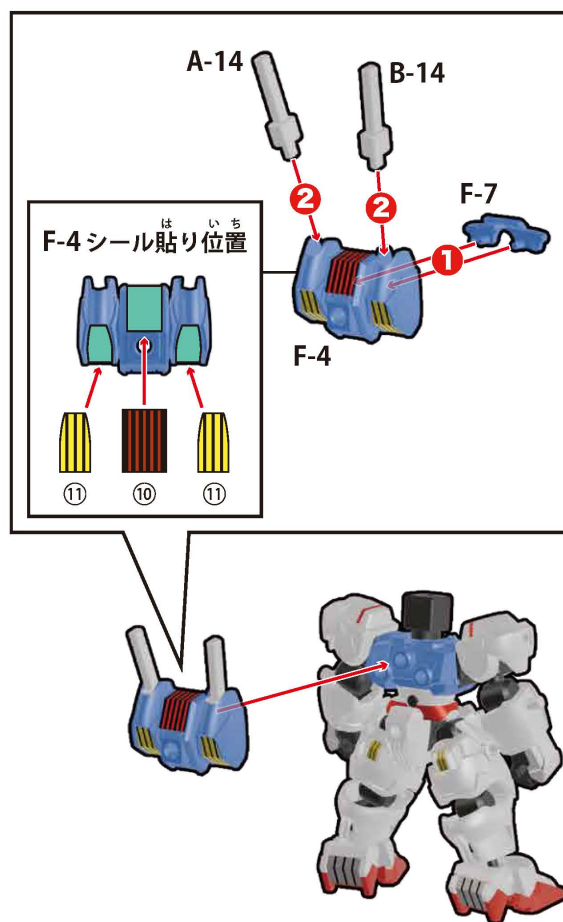

ブロックス ガンダム・エアリアル の組み立て

ブロックフレームの組み立て

※組み立て済です。パーツが外れた場合は図を参考に組み立ててください。

※予備ブロックを2個付属しております。こちらはブロックフレームの拡張時にご使用ください。

1 胸・肩・腕・手の取り付け

2 脚部の取り付け

3 腰・足の取り付け

4 背中への取り付け

5 頭部の取り付け

6 ぶきとっけ 武器の取り付け

7 ぶきとっけ 武器の取り付け

8 ぶきとっけ 武器の取り付け

ブロックロス GQuuuuuuX の組み立て

ブロックフレームの組み立て

※組み立て済です。パーツが外れた場合は図を参考に組み立ててください。

※予備ブロックを2個付属しております。こちらはブロックフレームの拡張時にご使用ください。

1 胸・肩・腕・手の取り付け

2 脚部の取り付け

3 腰・足の取り付け

4 背中への取り付け

5 頭部の取り付け

6 武器の取り付け

7 武器の取り付け

ブロックス ナイトガンダム の組み立て

ブロックフレームの組み立て

※組み立て済です。パーツが外れた場合は図を参考に組み立ててください。

※予備ブロックを2個付属しております。こちらはブロックフレームの拡張時にご使用ください。

1 胸・肩・腕・手の取り付け

2 脚部の取り付け

3 腰・足の取り付け

4 背中への取り付け

5 頭部の取り付け