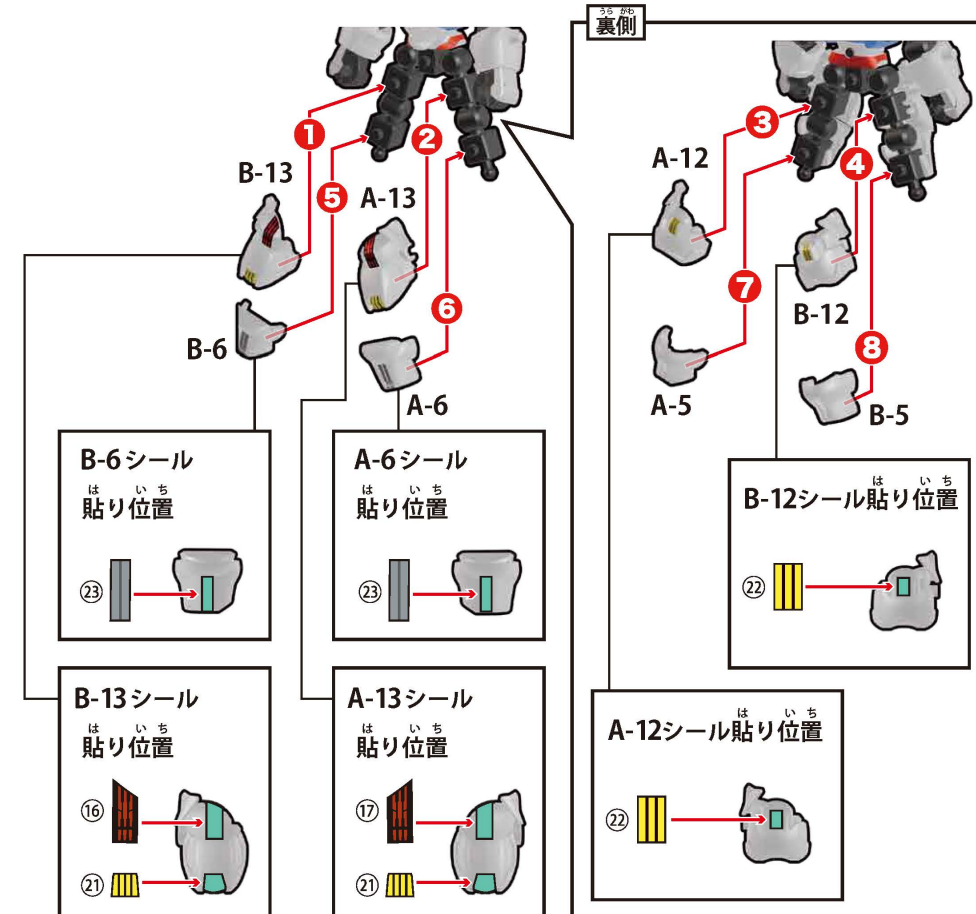

ブロックス ガンダム・エアリアル の組み立て

ブロックフレームの組み立て

※組み立て済です。パーツが外れた場合は図を参考に組み立ててください。

※予備ブロックを2個付属しております。こちらはブロックフレームの拡張時にご使用ください。

1 胸・肩・腕・手の取り付け

2 脚部の取り付け

3 腰・足の取り付け

4 背中への取り付け

5 頭部の取り付け

6 ぶきとっけ 武器の取り付け

7 ぶきとっけ 武器の取り付け

8 ぶきとっけ 武器の取り付け

ブロックロス GQuuuuuuX の組み立て

ブロックフレームの組み立て

※組み立て済です。パーツが外れた場合は図を参考に組み立ててください。

※予備ブロックを2個付属しております。こちらはブロックフレームの拡張時にご使用ください。

1 胸・肩・腕・手の取り付け

2 脚部の取り付け

3 腰・足の取り付け

4 背中への取り付け

5 頭部の取り付け

6 武器の取り付け

7 武器の取り付け

ブロックス ナイトガンダム の組み立て

ブロックフレームの組み立て

※組み立て済です。パーツが外れた場合は図を参考に組み立ててください。

※予備ブロックを2個付属しております。こちらはブロックフレームの拡張時にご使用ください。

1 胸・肩・腕・手の取り付け

2 脚部の取り付け

3 腰・足の取り付け

4 背中への取り付け

5 頭部の取り付け