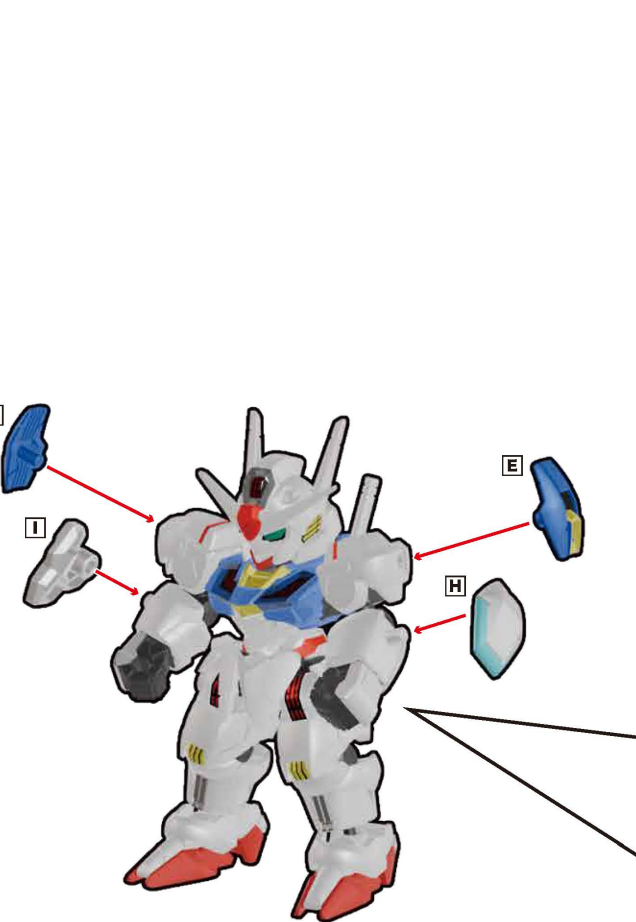

ブロックス ガンダム・エアリアル の組み立て

ブロックフレームの組み立て

※組み立て済です。パーツが外れた場合は図を参考に組み立ててください。

※予備ブロックを2個付属しております。こちらはブロックフレームの拡張時にご使用ください。

1 胸・肩・腕・手の取り付け

2 脚部の取り付け

3 腰・足の取り付け

4 背中への取り付け

5 頭部の取り付け

6 ぶきとっけ 武器の取り付け

7 ぶきとっけ 武器の取り付け

8 ぶきとっけ 武器の取り付け

ブロックロス GQuuuuuuX の組み立て

ブロックフレームの組み立て

※組み立て済です。パーツが外れた場合は図を参考に組み立ててください。

※予備ブロックを2個付属しております。こちらはブロックフレームの拡張時にご使用ください。

1 胸・肩・腕・手の取り付け

2 脚部の取り付け

3 腰・足の取り付け

4 背中への取り付け

5 頭部の取り付け

6 武器の取り付け

7 武器の取り付け

ブロックス ナイトガンダム の組み立て

ブロックフレームの組み立て

※組み立て済です。パーツが外れた場合は図を参考に組み立ててください。

※予備ブロックを2個付属しております。こちらはブロックフレームの拡張時にご使用ください。

1 胸・肩・腕・手の取り付け

2 脚部の取り付け

3 腰・足の取り付け

4 背中への取り付け

5 頭部の取り付け