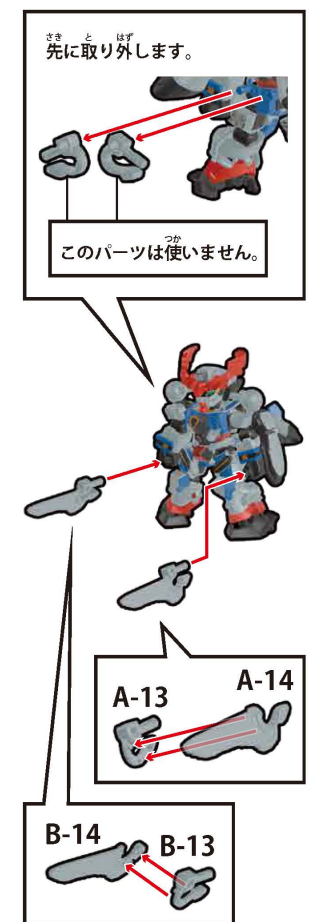

ブロックス ガンダム・エアリアル の組み立て

ブロックフレームの組み立て

※組み立て済です。パーツが外れた場合は図を参考に組み立ててください。

※予備ブロックを2個付属しております。こちらはブロックフレームの拡張時にご使用ください。

1 胸・肩・腕・手の取り付け

2 脚部の取り付け

3 腰・足の取り付け

4 背中への取り付け

5 頭部の取り付け

6 ぶきとっけ 武器の取り付け

7 ぶきとっけ 武器の取り付け

8 ぶきとっけ 武器の取り付け

ブロックロス GQuuuuuuX の組み立て

ブロックフレームの組み立て

※組み立て済です。パーツが外れた場合は図を参考に組み立ててください。

※予備ブロックを2個付属しております。こちらはブロックフレームの拡張時にご使用ください。

1 胸・肩・腕・手の取り付け

2 脚部の取り付け

3 腰・足の取り付け

4 背中への取り付け

5 頭部の取り付け

6 武器の取り付け

7 武器の取り付け

ブロックス ナイトガンダム の組み立て

ブロックフレームの組み立て

※組み立て済です。パーツが外れた場合は図を参考に組み立ててください。

※予備ブロックを2個付属しております。こちらはブロックフレームの拡張時にご使用ください。

1 胸・肩・腕・手の取り付け

2 脚部の取り付け

3 腰・足の取り付け

4 背中への取り付け

5 頭部の取り付け