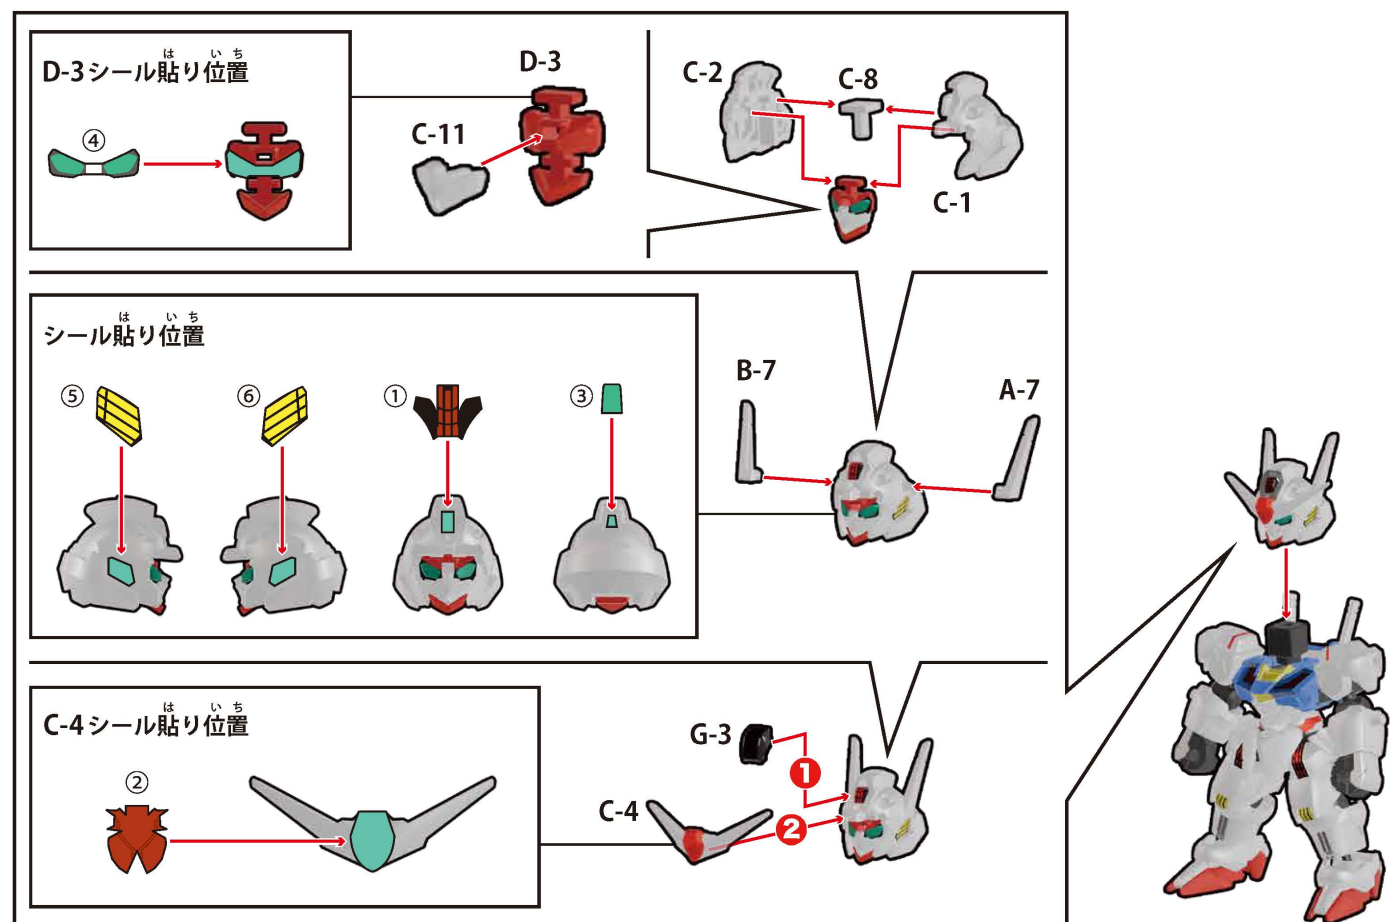

ブロックス ガンダム・エアリアル の組み立て

ブロックフレームの組み立て

※組み立て済です。パーツが外れた場合は図を参考に組み立ててください。

※予備ブロックを2個付属しております。こちらはブロックフレームの拡張時にご使用ください。

1 胸・肩・腕・手の取り付け

2 脚部の取り付け

3 腰・足の取り付け

4 背中への取り付け

5 頭部の取り付け

6 ぶきとっけ 武器の取り付け

7 ぶきとっけ 武器の取り付け

8 ぶきとっけ 武器の取り付け

ブロックロス GQuuuuuuX の組み立て

ブロックフレームの組み立て

※組み立て済です。パーツが外れた場合は図を参考に組み立ててください。

※予備ブロックを2個付属しております。こちらはブロックフレームの拡張時にご使用ください。

1 胸・肩・腕・手の取り付け

2 脚部の取り付け

3 腰・足の取り付け

4 背中への取り付け

5 頭部の取り付け

6 武器の取り付け

7 武器の取り付け

ブロックス ナイトガンダム の組み立て

ブロックフレームの組み立て

※組み立て済です。パーツが外れた場合は図を参考に組み立ててください。

※予備ブロックを2個付属しております。こちらはブロックフレームの拡張時にご使用ください。

1 胸・肩・腕・手の取り付け

2 脚部の取り付け

3 腰・足の取り付け

4 背中への取り付け

5 頭部の取り付け