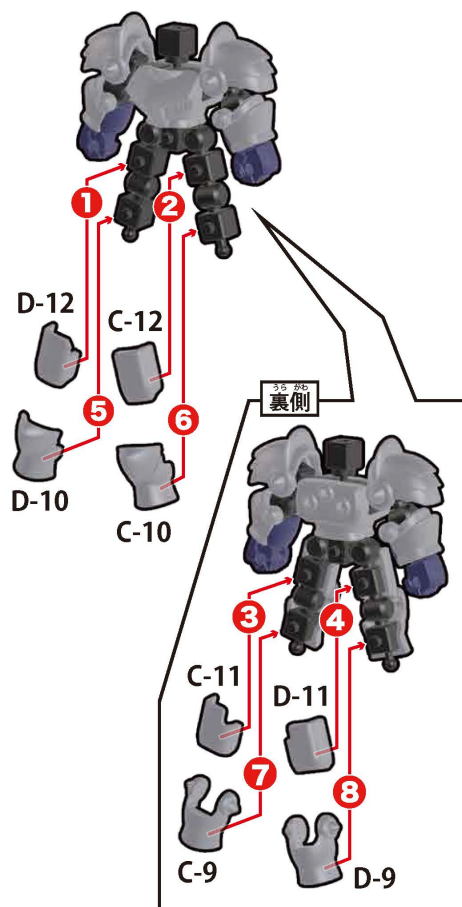

ブロックス ガンダム・エアリアル の組み立て

ブロックフレームの組み立て

※組み立て済です。パーツが外れた場合は図を参考に組み立ててください。

※予備ブロックを2個付属しております。こちらはブロックフレームの拡張時にご使用ください。

1 胸・肩・腕・手の取り付け

2 脚部の取り付け

3 腰・足の取り付け

4 背中への取り付け

1 胸・肩・腕・手の取り付け

2 脚部の取り付け

3 腰・足の取り付け

4 背中への取り付け

5 頭部の取り付け

6 武器の取り付け

7 武器の取り付け

ブロックス ナイトガンダム の組み立て

ブロックフレームの組み立て

※組み立て済です。パーツが外れた場合は図を参考に組み立ててください。

※予備ブロックを2個付属しております。こちらはブロックフレームの拡張時にご使用ください。

1 胸・肩・腕・手の取り付け

2 脚部の取り付け

3 腰・足の取り付け

4 背中への取り付け

5 頭部の取り付け

6 武器の取り付け

7 武器の取り付け

8 ケンタウロス形態への変形