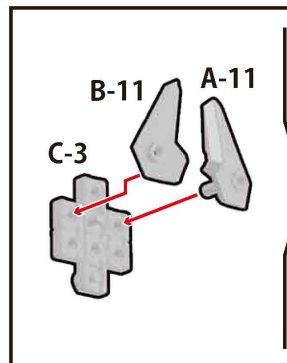

ブロックス ガンダム・エアリアル の組み立て

ブロックフレームの組み立て

※組み立て済です。パーツが外れた場合は図を参考に組み立ててください。

※予備ブロックを2個付属しております。こちらはブロックフレームの拡張時にご使用ください。

1 胸・肩・腕・手の取り付け

2 脚部の取り付け

3 腰・足の取り付け

4 背中への取り付け

5 頭部の取り付け

6 ぶきとっけ 武器の取り付け

7 ぶきとっけ 武器の取り付け

8 ぶきとっけ 武器の取り付け

ブロックロス GQuuuuuuX の組み立て

ブロックフレームの組み立て

※組み立て済です。パーツが外れた場合は図を参考に組み立ててください。

※予備ブロックを2個付属しております。こちらはブロックフレームの拡張時にご使用ください。

1 胸・肩・腕・手の取り付け

2 脚部の取り付け

3 腰・足の取り付け

4 背中への取り付け

5 頭部の取り付け

6 武器の取り付け

7 武器の取り付け

ブロックス ナイトガンダム の組み立て

ブロックフレームの組み立て

※組み立て済です。パーツが外れた場合は図を参考に組み立ててください。

※予備ブロックを2個付属しております。こちらはブロックフレームの拡張時にご使用ください。

1 胸・肩・腕・手の取り付け

2 脚部の取り付け

3 腰・足の取り付け

4 背中への取り付け

5 頭部の取り付け