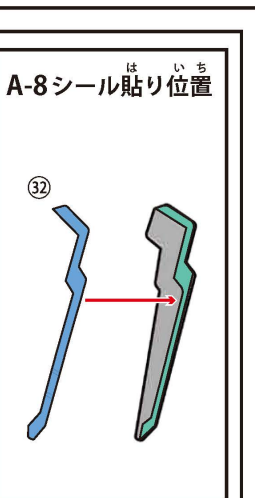

ブロックス ガンダム・エアリアル の組み立て

ブロックフレームの組み立て

※組み立て済です。パーツが外れた場合は図を参考に組み立ててください。

※予備ブロックを2個付属しております。こちらはブロックフレームの拡張時にご使用ください。

1 胸・肩・腕・手の取り付け

2 脚部の取り付け

3 腰・足の取り付け

4 背中への取り付け

5 頭部の取り付け

6 ぶきとっけ 武器の取り付け

7 ぶきとっけ 武器の取り付け

8 ぶきとっけ 武器の取り付け

ブロックロス GQuuuuuuX の組み立て

ブロックフレームの組み立て

※組み立て済です。パーツが外れた場合は図を参考に組み立ててください。

※予備ブロックを2個付属しております。こちらはブロックフレームの拡張時にご使用ください。

1 胸・肩・腕・手の取り付け

2 脚部の取り付け

3 腰・足の取り付け

4 背中への取り付け

5 頭部の取り付け

6 武器の取り付け

7 武器の取り付け

ブロックス ナイトガンダム の組み立て