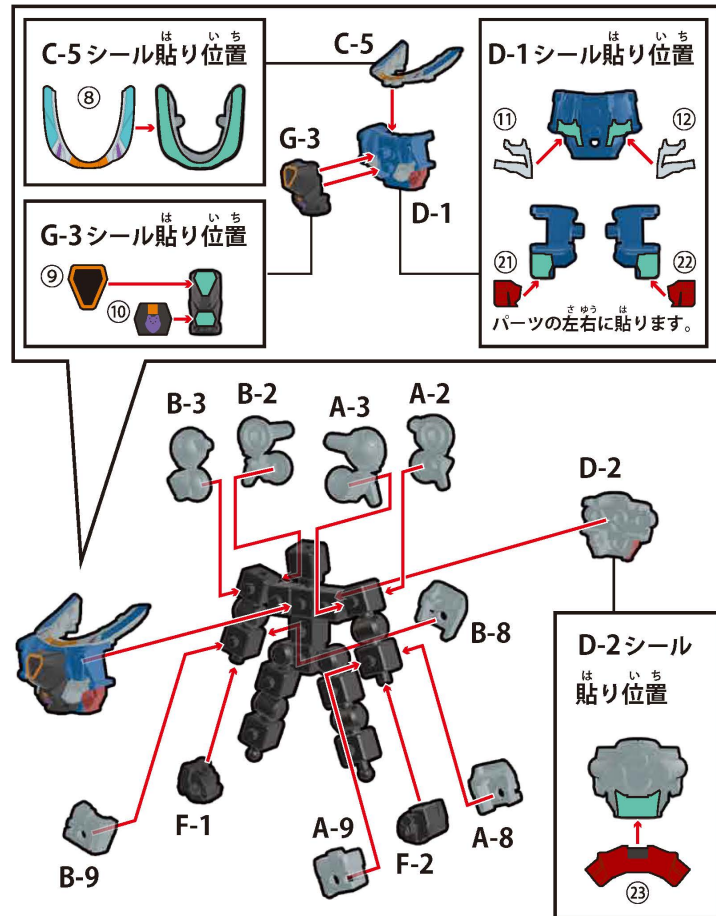

ブロックス ガンダム・エアリアル の組み立て

ブロックフレームの組み立て

※組み立て済です。パーツが外れた場合は図を参考に組み立ててください。

※予備ブロックを2個付属しております。こちらはブロックフレームの拡張時にご使用ください。

1 胸・肩・腕・手の取り付け

2 脚部の取り付け

3 腰・足の取り付け

4 背中への取り付け

5 頭部の取り付け

6 ぶきとっけ 武器の取り付け

7 ぶきとっけ 武器の取り付け

8 ぶきとっけ 武器の取り付け

ブロックロス GQuuuuuuX の組み立て

ブロックフレームの組み立て

※組み立て済です。パーツが外れた場合は図を参考に組み立ててください。

※予備ブロックを2個付属しております。こちらはブロックフレームの拡張時にご使用ください。

1 胸・肩・腕・手の取り付け

2 脚部の取り付け

3 腰・足の取り付け

4 背中への取り付け

5 頭部の取り付け

6 武器の取り付け

7 武器の取り付け

ブロックス ナイトガンダム の組み立て

ブロックフレームの組み立て

※組み立て済です。パーツが外れた場合は図を参考に組み立ててください。

※予備ブロックを2個付属しております。こちらはブロックフレームの拡張時にご使用ください。

1 胸・肩・腕・手の取り付け

2 脚部の取り付け

3 腰・足の取り付け

4 背中への取り付け

5 頭部の取り付け