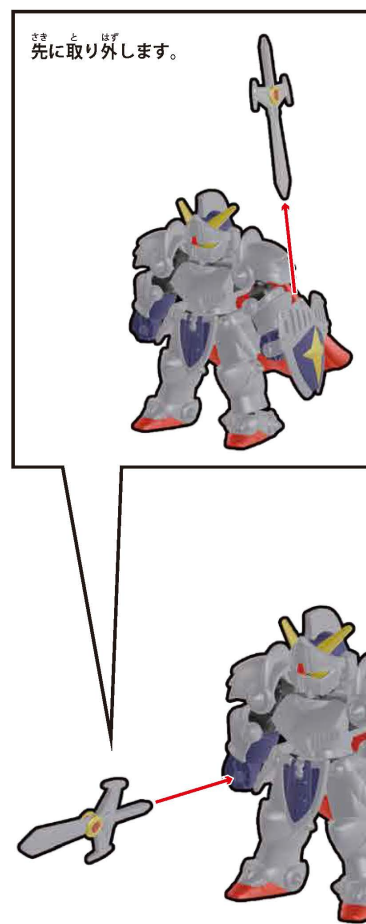

ブロックス ナイトガンダム の組み立て

ブロックフレームの組み立て

※組み立て済です。パーツが外れた場合は図を参考に組み立ててください。

※予備ブロックを2個付属しております。こちらはブロックフレームの拡張時にご使用ください。

1 胸・肩・腕・手の取り付け

2 脚部の取り付け

3 腰・足の取り付け

4 背中への取り付け

5 頭部の取り付け

6 武器の取り付け

7 武器の取り付け

8 ケンタウロス形態への変形