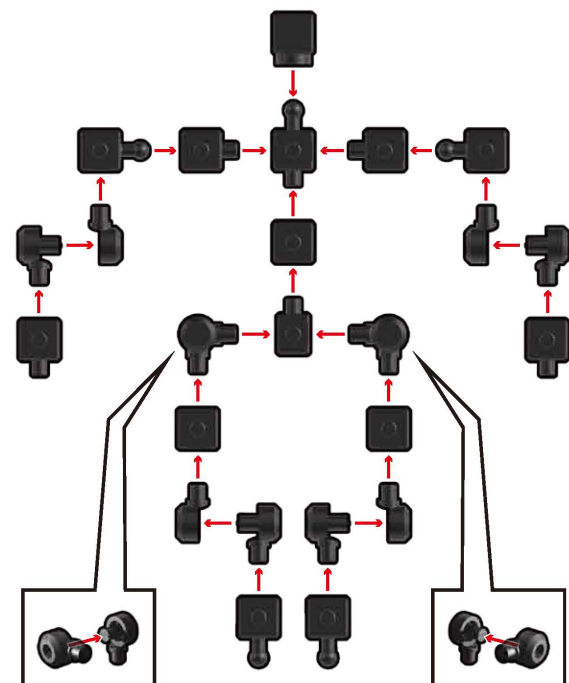

ブロックス ガンダム・エアリアル の組み立て

ブロックフレームの組み立て

※組み立て済です。パーツが外れた場合は図を参考に組み立ててください。

※予備ブロックを2個付属しております。こちらはブロックフレームの拡張時にご使用ください。

1 胸・肩・腕・手の取り付け

2 脚部の取り付け

3 腰・足の取り付け

4 背中への取り付け

5 頭部の取り付け

6 ぶきとっけ 武器の取り付け

7 ぶきとっけ 武器の取り付け

8 ぶきとっけ 武器の取り付け

ブロックロス GQuuuuuuX の組み立て

ブロックフレームの組み立て

※組み立て済です。パーツが外れた場合は図を参考に組み立ててください。

※予備ブロックを2個付属しております。こちらはブロックフレームの拡張時にご使用ください。

1 胸・肩・腕・手の取り付け

2 脚部の取り付け

3 腰・足の取り付け

4 背中への取り付け

5 頭部の取り付け

6 武器の取り付け

7 武器の取り付け

ブロックス ナイトガンダム の組み立て

ブロックフレームの組み立て

※組み立て済です。パーツが外れた場合は図を参考に組み立ててください。

※予備ブロックを2個付属しております。こちらはブロックフレームの拡張時にご使用ください。

1 胸・肩・腕・手の取り付け

2 脚部の取り付け

3 腰・足の取り付け

4 背中への取り付け

5 頭部の取り付け