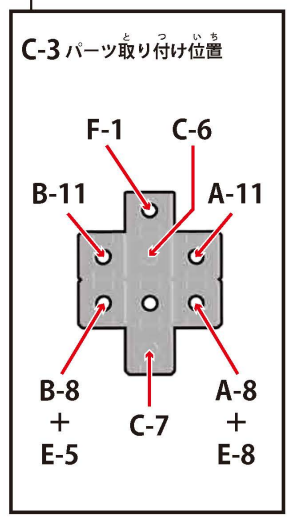

ブロックス ガンダム・エアリアル の組み立て

ブロックフレームの組み立て

※組み立て済です。パーツが外れた場合は図を参考に組み立ててください。

※予備ブロックを2個付属しております。こちらはブロックフレームの拡張時にご使用ください。

1 胸・肩・腕・手の取り付け

2 脚部の取り付け

3 腰・足の取り付け

4 背中への取り付け

5 頭部の取り付け

6 ぶきとっけ 武器の取り付け

7 ぶきとっけ 武器の取り付け

8 ぶきとっけ 武器の取り付け

ブロックロス GQuuuuuuX の組み立て

ブロックフレームの組み立て

※組み立て済です。パーツが外れた場合は図を参考に組み立ててください。

※予備ブロックを2個付属しております。こちらはブロックフレームの拡張時にご使用ください。

1 胸・肩・腕・手の取り付け

2 脚部の取り付け

3 腰・足の取り付け

4 背中への取り付け

5 頭部の取り付け

6 武器の取り付け

7 武器の取り付け

ブロックス ナイトガンダム の組み立て

ブロックフレームの組み立て

※組み立て済です。パーツが外れた場合は図を参考に組み立ててください。

※予備ブロックを2個付属しております。こちらはブロックフレームの拡張時にご使用ください。

1 胸・肩・腕・手の取り付け

2 脚部の取り付け

3 腰・足の取り付け

4 背中への取り付け

5 頭部の取り付け