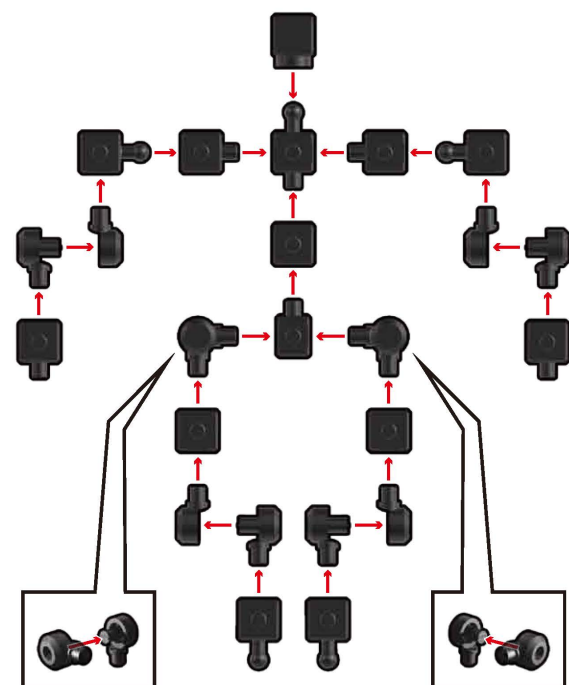

ブロックス ガンダム・エアリアル の組み立て

ブロックフレームの組み立て

※組み立て済です。パーツが外れた場合は図を参考に組み立ててください。

※予備ブロックを2個付属しております。こちらはブロックフレームの拡張時にご使用ください。

1 胸・肩・腕・手の取り付け

2 脚部の取り付け

3 腰・足の取り付け

4 背中への取り付け

5 頭部の取り付け

6 ぶきとっけ 武器の取り付け

7 ぶきとっけ 武器の取り付け

8 ぶきとっけ 武器の取り付け

ブロックロス GQuuuuuuX の組み立て

ブロックフレームの組み立て

※組み立て済です。パーツが外れた場合は図を参考に組み立ててください。

※予備ブロックを2個付属しております。こちらはブロックフレームの拡張時にご使用ください。

1 胸・肩・腕・手の取り付け

2 脚部の取り付け

3 腰・足の取り付け

4 背中への取り付け

5 頭部の取り付け

6 武器の取り付け

7 武器の取り付け

ブロックス ナイトガンダム の組み立て

ブロックフレームの組み立て

※組み立て済です。パーツが外れた場合は図を参考に組み立ててください。

※予備ブロックを2個付属しております。こちらはブロックフレームの拡張時にご使用ください。

1 胸・肩・腕・手の取り付け

2 脚部の取り付け

3 腰・足の取り付け

4 背中への取り付け

5 頭部の取り付け