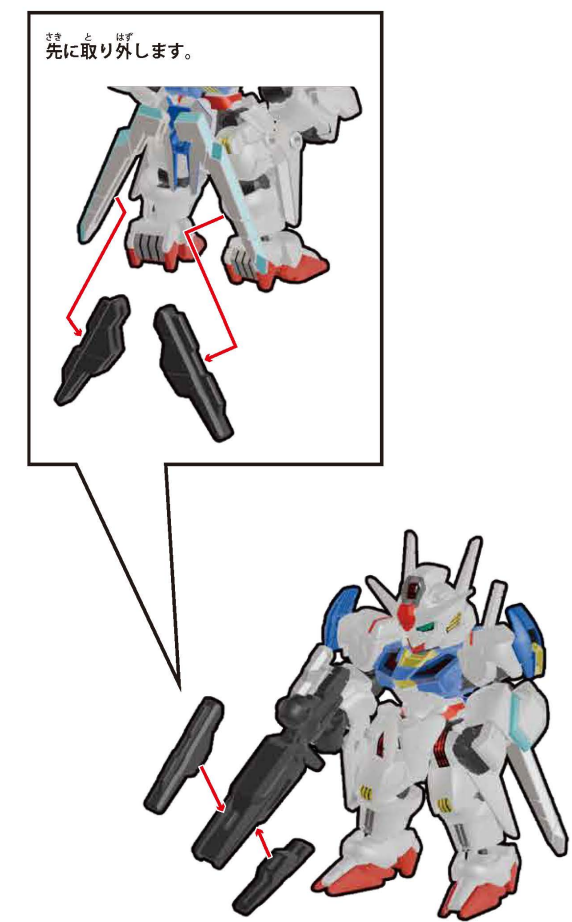

ブロックス ガンダム・エアリアル の組み立て

ブロックフレームの組み立て

※組み立て済です。パーツが外れた場合は図を参考に組み立ててください。

※予備ブロックを2個付属しております。こちらはブロックフレームの拡張時にご使用ください。

1 胸・肩・腕・手の取り付け

2 脚部の取り付け

3 腰・足の取り付け

4 背中への取り付け

5 頭部の取り付け

6 ぶきとっけ 武器の取り付け

7 ぶきとっけ 武器の取り付け

8 ぶきとっけ 武器の取り付け

ブロックロス GQuuuuuuX の組み立て

ブロックフレームの組み立て

※組み立て済です。パーツが外れた場合は図を参考に組み立ててください。

※予備ブロックを2個付属しております。こちらはブロックフレームの拡張時にご使用ください。

1 胸・肩・腕・手の取り付け

2 脚部の取り付け

3 腰・足の取り付け

4 背中への取り付け

5 頭部の取り付け

6 武器の取り付け

7 武器の取り付け

ブロックス ナイトガンダム の組み立て