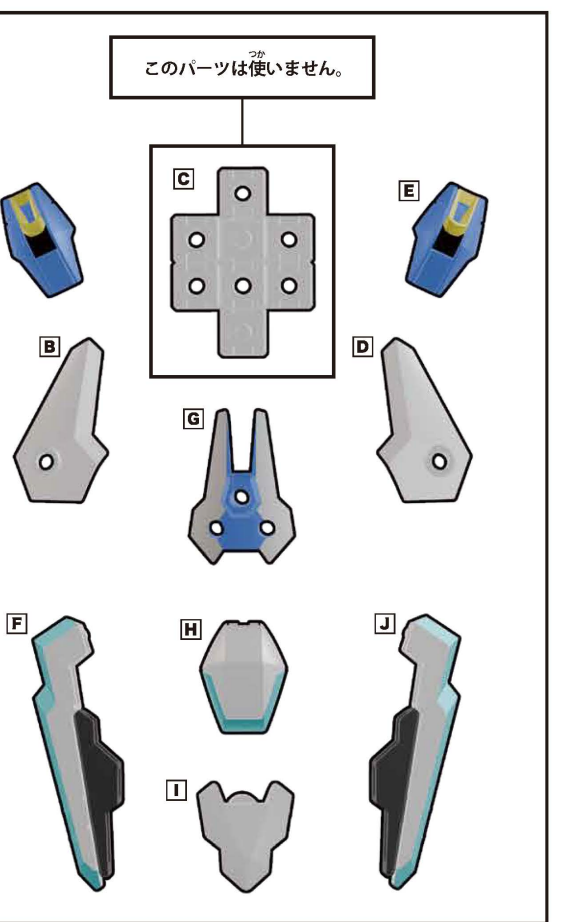

ブロックス ガンダム・エアリアル の組み立て

ブロックフレームの組み立て

※組み立て済です。パーツが外れた場合は図を参考に組み立ててください。

※予備ブロックを2個付属しております。こちらはブロックフレームの拡張時にご使用ください。

1 胸・肩・腕・手の取り付け

2 脚部の取り付け

3 腰・足の取り付け

4 背中への取り付け

5 頭部の取り付け

6 ぶきとっけ 武器の取り付け

7 ぶきとっけ 武器の取り付け

8 ぶきとっけ 武器の取り付け

ブロックロス GQuuuuuuX の組み立て

ブロックフレームの組み立て

※組み立て済です。パーツが外れた場合は図を参考に組み立ててください。

※予備ブロックを2個付属しております。こちらはブロックフレームの拡張時にご使用ください。

1 胸・肩・腕・手の取り付け

2 脚部の取り付け

3 腰・足の取り付け

4 背中への取り付け

5 頭部の取り付け

6 武器の取り付け

7 武器の取り付け

ブロックス ナイトガンダム の組み立て

ブロックフレームの組み立て

※組み立て済です。パーツが外れた場合は図を参考に組み立ててください。

※予備ブロックを2個付属しております。こちらはブロックフレームの拡張時にご使用ください。

1 胸・肩・腕・手の取り付け

2 脚部の取り付け

3 腰・足の取り付け

4 背中への取り付け

5 頭部の取り付け