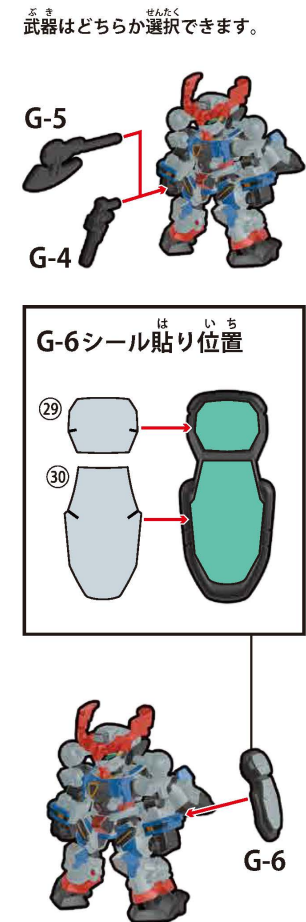

ブロックス ガンダム・エアリアル の組み立て

ブロックフレームの組み立て

※組み立て済です。パーツが外れた場合は図を参考に組み立ててください。

※予備ブロックを2個付属しております。こちらはブロックフレームの拡張時にご使用ください。

1 胸・肩・腕・手の取り付け

2 脚部の取り付け

3 腰・足の取り付け

4 背中への取り付け

5 頭部の取り付け

6 ぶきとっけ 武器の取り付け

7 ぶきとっけ 武器の取り付け

8 ぶきとっけ 武器の取り付け

ブロックロス GQuuuuuuX の組み立て

ブロックフレームの組み立て

※組み立て済です。パーツが外れた場合は図を参考に組み立ててください。

※予備ブロックを2個付属しております。こちらはブロックフレームの拡張時にご使用ください。

1 胸・肩・腕・手の取り付け

2 脚部の取り付け

3 腰・足の取り付け

4 背中への取り付け

5 頭部の取り付け

6 武器の取り付け

7 武器の取り付け

ブロックス ナイトガンダム の組み立て

ブロックフレームの組み立て

※組み立て済です。パーツが外れた場合は図を参考に組み立ててください。

※予備ブロックを2個付属しております。こちらはブロックフレームの拡張時にご使用ください。

1 胸・肩・腕・手の取り付け

2 脚部の取り付け

3 腰・足の取り付け

4 背中への取り付け

5 頭部の取り付け