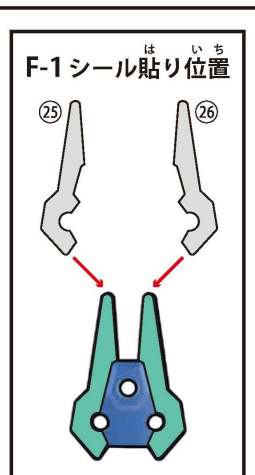

ブロックス ガンダム・エアリアル の組み立て

ブロックフレームの組み立て

※組み立て済です。パーツが外れた場合は図を参考に組み立ててください。

※予備ブロックを2個付属しております。こちらはブロックフレームの拡張時にご使用ください。

1 胸・肩・腕・手の取り付け

2 脚部の取り付け

3 腰・足の取り付け

4 背中への取り付け

5 頭部の取り付け

6 ぶきとっけ 武器の取り付け

7 ぶきとっけ 武器の取り付け

8 ぶきとっけ 武器の取り付け

ブロックロス GQuuuuuuX の組み立て

ブロックフレームの組み立て

※組み立て済です。パーツが外れた場合は図を参考に組み立ててください。

※予備ブロックを2個付属しております。こちらはブロックフレームの拡張時にご使用ください。

1 胸・肩・腕・手の取り付け

2 脚部の取り付け

3 腰・足の取り付け

4 背中への取り付け

5 頭部の取り付け

6 武器の取り付け

7 武器の取り付け

ブロックス ナイトガンダム の組み立て