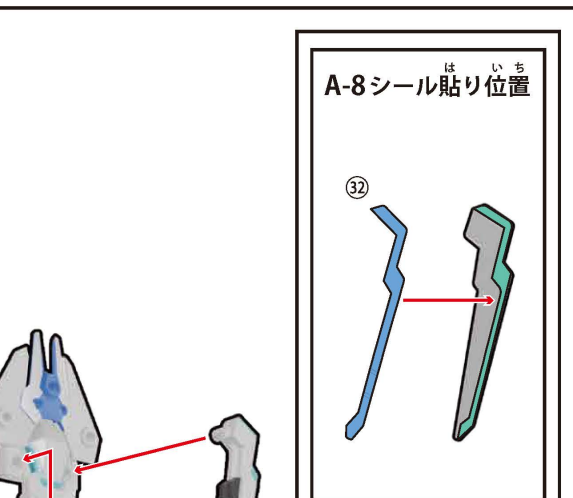

ブロックス ガンダム・エアリアル の組み立て

ブロックフレームの組み立て

※組み立て済です。パーツが外れた場合は図を参考に組み立ててください。

※予備ブロックを2個付属しております。こちらはブロックフレームの拡張時にご使用ください。

1 胸・肩・腕・手の取り付け

2 脚部の取り付け

3 腰・足の取り付け

4 背中への取り付け

5 頭部の取り付け

6 ぶきとっけ 武器の取り付け

7 ぶきとっけ 武器の取り付け

8 ぶきとっけ 武器の取り付け

ブロックロス GQuuuuuuX の組み立て

ブロックフレームの組み立て

※組み立て済です。パーツが外れた場合は図を参考に組み立ててください。

※予備ブロックを2個付属しております。こちらはブロックフレームの拡張時にご使用ください。

1 胸・肩・腕・手の取り付け

2 脚部の取り付け

3 腰・足の取り付け

4 背中への取り付け

5 頭部の取り付け

6 武器の取り付け

7 武器の取り付け

ブロックス ナイトガンダム の組み立て