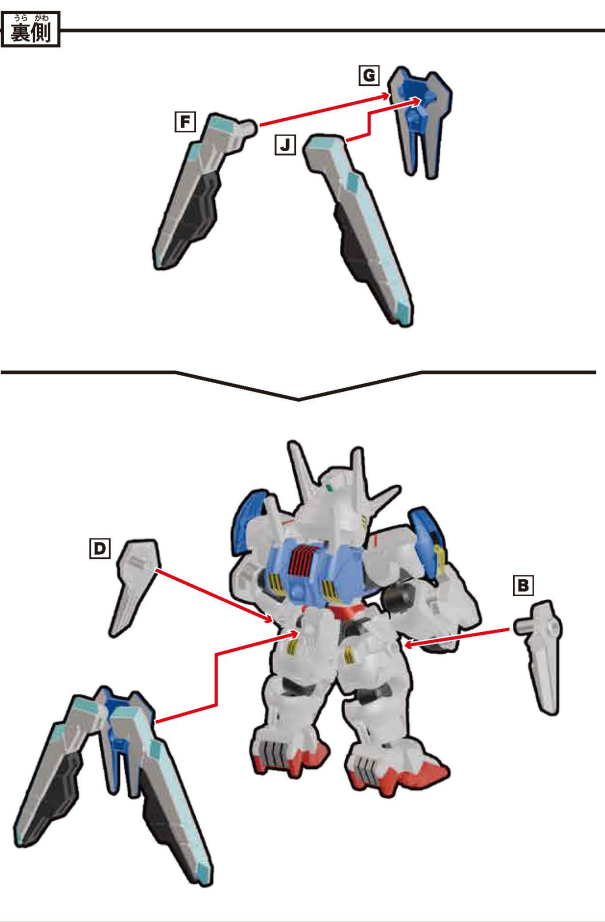

ブロックス ガンダム・エアリアル の組み立て

ブロックフレームの組み立て

※組み立て済です。パーツが外れた場合は図を参考に組み立ててください。

※予備ブロックを2個付属しております。こちらはブロックフレームの拡張時にご使用ください。

1 胸・肩・腕・手の取り付け

2 脚部の取り付け

3 腰・足の取り付け

4 背中への取り付け

5 頭部の取り付け

6 ぶきとっけ 武器の取り付け

7 ぶきとっけ 武器の取り付け

8 ぶきとっけ 武器の取り付け

ブロックロス GQuuuuuuX の組み立て

ブロックフレームの組み立て

※組み立て済です。パーツが外れた場合は図を参考に組み立ててください。

※予備ブロックを2個付属しております。こちらはブロックフレームの拡張時にご使用ください。

1 胸・肩・腕・手の取り付け

2 脚部の取り付け

3 腰・足の取り付け

4 背中への取り付け

5 頭部の取り付け

6 武器の取り付け

7 武器の取り付け

ブロックス ナイトガンダム の組み立て

ブロックフレームの組み立て

※組み立て済です。パーツが外れた場合は図を参考に組み立ててください。

※予備ブロックを2個付属しております。こちらはブロックフレームの拡張時にご使用ください。

1 胸・肩・腕・手の取り付け

2 脚部の取り付け

3 腰・足の取り付け

4 背中への取り付け

5 頭部の取り付け