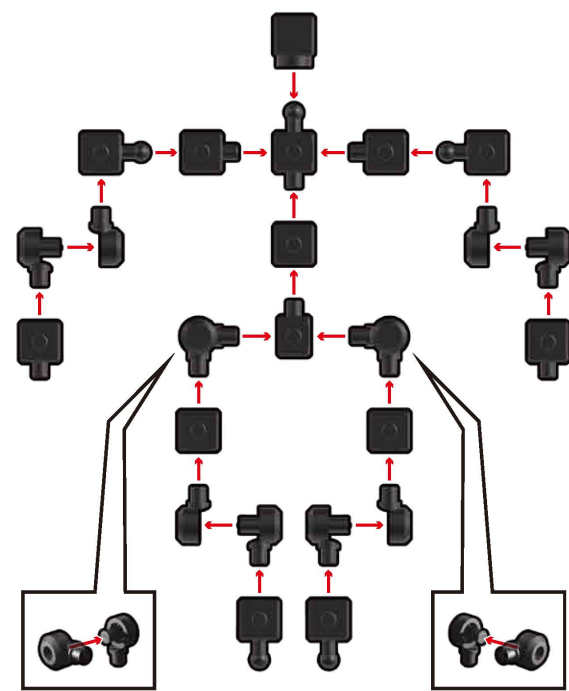

ブロックス ガンダム・エアリアル の組み立て

ブロックフレームの組み立て

※組み立て済です。パーツが外れた場合は図を参考に組み立ててください。

※予備ブロックを2個付属しております。こちらはブロックフレームの拡張時にご使用ください。

1 胸・肩・腕・手の取り付け

2 脚部の取り付け

3 腰・足の取り付け

4 背中への取り付け

5 頭部の取り付け

6 ぶきとっけ 武器の取り付け

7 ぶきとっけ 武器の取り付け

8 ぶきとっけ 武器の取り付け

ブロックロス GQuuuuuuX の組み立て

ブロックフレームの組み立て

※組み立て済です。パーツが外れた場合は図を参考に組み立ててください。

※予備ブロックを2個付属しております。こちらはブロックフレームの拡張時にご使用ください。

1 胸・肩・腕・手の取り付け

2 脚部の取り付け

3 腰・足の取り付け

4 背中への取り付け

5 頭部の取り付け

6 武器の取り付け

7 武器の取り付け

ブロックス ナイトガンダム の組み立て

ブロックフレームの組み立て

※組み立て済です。パーツが外れた場合は図を参考に組み立ててください。

※予備ブロックを2個付属しております。こちらはブロックフレームの拡張時にご使用ください。

1 胸・肩・腕・手の取り付け

2 脚部の取り付け

3 腰・足の取り付け

4 背中への取り付け

5 頭部の取り付け