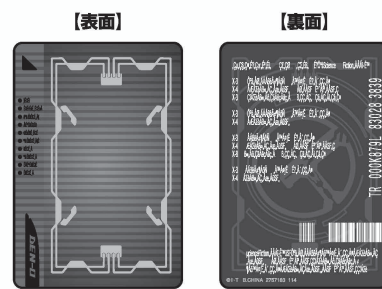

COMPLETE SELECTION MODIFICATION

コンプリート セレクション モディフィケーション ライダーパス for PORTABLE

RIDER PASS for PORTABLE

©石森プロ・東映

⚠ 注意

お買い上げのお客様へ 必ずお読みください。

●本商品の対象年齢は15才以上です。対象年齢未満のお子様には絶対に与えないでください。

〈使用上の注意〉 ●プラスチック梱包材はすぐ捨ててください。●本商品には塗装部分がありますので、保管の際には他のもの（樹脂製品や家具、ソファ）と接触しないようにしてください。色がる場合があります。●可動部分・取付部分を無理な方向に強く引っ張ったり、曲げたりしないでください。●別売りの「CSMデンオウベルト&ケータロス」、「CSMデンオウベルト MOVIE EDITION」、「CSM NEWデンオウベルト」等の玩具とは連動しません。

セット内容

RIDER PASS for PORTABLE

ライダーパス…1

ダミーペーパー(ライダーチケット)…1

ダミーペーパーの装填と取り出し方

ライダーパスのクリアパーツの付いた面を360°回転させ、図のようにします。

ダミーペーパー

装填

ライダーパスの内側に、ダミーペーパーを矢印の方向に差し込んで収納します。

取り出し

ライダーパス中央の切り込み部分から、指で押し出します。

切り込み部分

- ダミーペーパーの出し入れを繰り返すと、製品仕様上、ライダーパスとダミーペーパーにこすれ跡がつきます。
- 本商品には付属のダミーペーパー程の厚みの紙が1枚入ります。
- 別の紙を入れる場合は付属のダミーペーパーを取り外してから使用してください。
- 付属のダミーペーパーより厚い紙やカードを無理に入れた場合、傷がつく恐れがありますのでご注意ください。