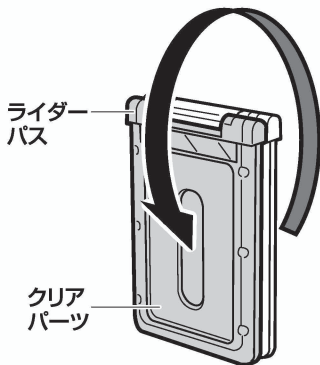

セット内容

RIDER PASS for PORTABLE

ライダーパス…1

ダミーペーパー(ライダーチケット)…1

ダミーペーパーの装填と取り出し方

ライダーパスのクリアパーツの付いた面を360°回転させ、図のようにします。

ダミーペーパー

装填

ライダーパスの内側に、ダミーペーパーを矢印の方向に差し込んで収納します。

取り出し

ライダーパス中央の切り込み部分から、指で押し出します。

切り込み部分

- ダミーペーパーの出し入れを繰り返すと、製品仕様上、ライダーパスとダミーペーパーにこすれ跡がつきます。
- 本商品には付属のダミーペーパー程の厚みの紙が1枚入ります。
- 別の紙を入れる場合は付属のダミーペーパーを取り外してから使用してください。
- 付属のダミーペーパーより厚い紙やカードを無理に入れた場合、傷がつく恐れがありますのでご注意ください。