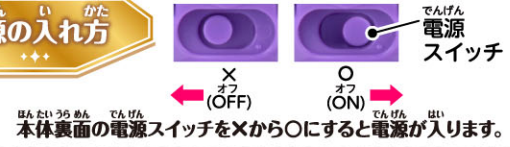

### セット内容と各部名称

### 電池の入れ方

単4 × 3

●アルカリ電池専用 単4乾電池3本使用(別売り)

必ず保護者の方が行ってください。

※電源スイッチがX(OFF)になっていることを確認してください。

※音が小さくなって聞き取りにくくなったり、音が繰り返し鳴るなどの誤動作をする場合は、すべて新しい電池に交換してください。

### 電源の入れ方

※あそび終わったら電源スイッチをX(OFF)にしてください。また、長時間使用しないときは、必ず電池を取り外してください。

### スリープモード

起動後の待機状態で約30秒間、変身後の待機状態で約30秒間無操作の場合、「また会いましょ」のセリフが再生され、スリープ状態に入ります。

スリープ解除のしかた

カード回転部を回転させる、またはプリキュアマコトジュエルを付け外します。

プリキュア  
マコトジュエルの着脱方法

※本品は不意にマコトジュエルが外れないように、ロック機構があります。取り付ける際はしっかりと、必ず奥まで差し込んでください。