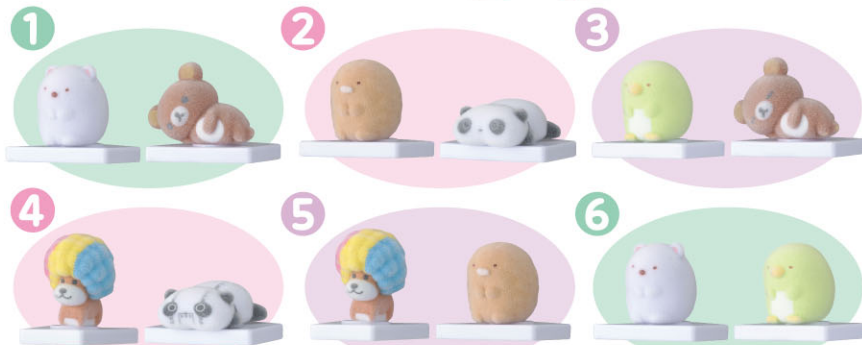

セット内容

プロフ帳型ケースを開くと
キャラクターの
プロフィールが見れる♡

閉じた状態

開いた状態

- プロフ帳型ケース…1個
- フロッキーフィギュア…2個 ※下記ラインナップのいずれか1種(フィギュア2個)が入っています。

♡ラインナップ全6種♡

フィギュアが2つは入っているよ!

●画像と商品とは、多少異なりますのでご了承ください。●画像はイメージです。

あそびかた

なか ケースを開けて かが
中にフロッキーフィギュアをおいて飾ってね!

ちよう がた なか しゅ りい
プロフ帳型ケースの中のデザインは6種類!

がそろ ●画像はイメージです。