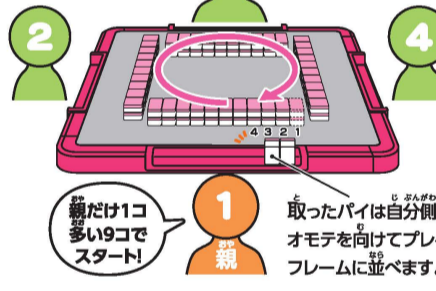

〈商品送付先〉バンダイ 栃木配送センター
 〒321-0298
 栃木県下都賀郡壬生町おもちゃのまち4-2-20
 電話番号はお客様相談センター共通

海外からのお問い合わせは受け付けておりません。
 Customer service inquiries are not accepted from outside Japan.

●ドンジャラ 基本の遊びかた

プレイ人数	2人～4人
用意するもの	●プレイフレーム ●パイ式 ●ジャラコイン式 ●ゲームシート ●役一覧(本WEB取扱説明書)

遊ぶ準備・すすめかた

- ① ジャンケンで親を決めます。親は1ゲーム毎に時計回りで交代します。
- ② 84コ全部のパイをウラ返したままゲームシートの上で混ぜ、図のように親は12コずつ2段、その他のプレイヤーは10コずつ2段に重ねて並べます。

絵が描かれている面がオモテです。

- ③ 親の前の山の右端から、親から順番に2コずつ時計回りにパイを取ります。全員が8コ取るまで続けます。

- ④ 各プレイヤーにジャラコインを60万ジャラずつ配ります。
※ジャラコインは1枚ずつ切り取ってから配ってください。

- ⑤ 親は1コ多くパイを持っているので、1ターン目では1コパイを捨てます。その他のプレイヤーは③の山の続きから1コパイを取り、いらぬパイを決めて1コ捨てます。

- ⑥ パイを捨てる時は図のように、山の内側にパイをオモテにして並べていきます。

上がりかた

- **セット**…同じカテゴリーのパイを3コ集めると1セット作れます。
- **基本役**…役一覧に書かれた基本役を揃えると上がることができます。基本役は3セットの組み合わせで作ります。※セットの組み合わせ以外に指定のパイを集める基本役もあります。
- **加点役**…基本役で揃えた上で、役の中に加点になる組み合わせがあった場合に得点が加算されます。
- **集める役を決めて、山から取ったパイと、手持ちのパイを入れ替えていきます。**リーチになったら「リーチをしよう!」の手順に沿ってリーチしてください。
- **3セット揃ったら「ドンジャラ!」**と言い、自分のパイを見せましょう。