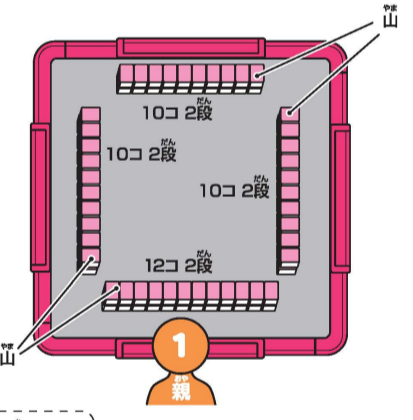

絵が描かれている面がオモテです。

- ③ 親の前の山の右端から、親から順番に2コずつ時計回りにパイを取ります。全員が8コ取るまで続けます。