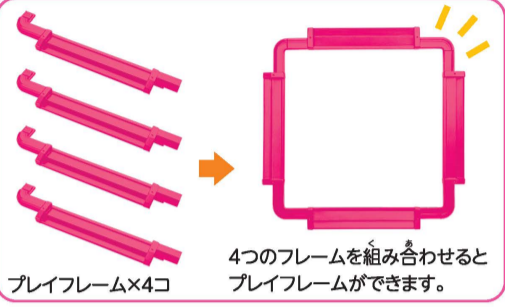

DONJARA ドンジャラ NEO ラブライブ! School idol project series

©2013 PLI ©2017 PLIS ©2024 PLINM ©2024 PLISP ©PLIHS ©PLISIM ©IKZL

WEB取扱説明書 対象年齢 6才以上

セット内容

※画像はイメージです。

警告 (けいこく)

保護者の方へ必ずお読みください。

- 小部品があります。誤飲・窒息の危険がありますので、3才未満のお子様には絶対に与えないでください。