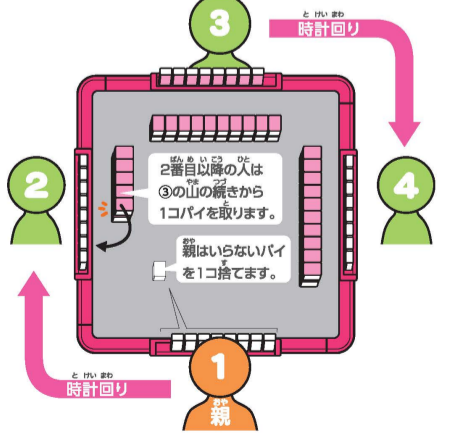

〈商品送付先〉バンダイ 栃木配送センター
 〒321-0298
 栃木県下都賀郡壬生町おもちゃのまち4-2-20
 電話番号はお客様相談センター共通

海外からのお問い合わせは受け付けておりません。
 Customer service inquiries are not accepted from outside Japan.

●ドンジャラ 基本の遊びかた

プレイ人数	2人～4人
用意するもの	●プレイフレーム ●パイ式 ●ジャラコイン式 ●ゲームシート ●役一覧(本WEB取扱説明書)

遊ぶ準備・すすめかた

- ① ジャンケンで親を決めます。親は1ゲーム毎に時計回りで交代します。
- ② 84コ全部のパイをウラ返したままゲームシートの上で混ぜ、図のように親は12コずつ2段、その他のプレイヤーは10コずつ2段に重ねて並べます。

絵が描かれている面がオモテです。

- ③ 親の前の山の右端から、親から順番に2コずつ時計回りにパイを取ります。全員が8コ取るまで続けます。

- ④ 各プレイヤーにジャラコインを60万ジャラずつ配ります。
※ジャラコインは1枚ずつ切り取ってから配ってください。

- ⑤ 親は1コ多くパイを持っているので、1ターン目では1コパイを捨てます。その他のプレイヤーは③の山の続きから1コパイを取り、いらぬパイを決めて1コ捨てます。

- ⑥ パイを捨てる時は図のように、山の内側にパイをオモテにして並べていきます。

上がりかた

- **セット**…同じカテゴリーのパイを3コ集めると1セット作れます。
- **基本役**…役一覧に書かれた基本役を揃えると上がることができます。基本役は3セットの組み合わせで作ります。※セットの組み合わせ以外に指定のパイを集める基本役もあります。
- **加点役**…基本役で揃えた上で、役の中に加点になる組み合わせがあった場合に得点が加算されます。
- **集める役を決めて、山から取ったパイと、手持ちのパイを入れ替えていきます。**リーチになったら「リーチをしよう!」の手順に沿ってリーチしてください。
- **3セット揃ったら「ドンジャラ!」**と言い、自分のパイを見せましょう。

※割り切れない場合はジャンケンをして、多く払う人を決めます。

他のプレイヤーがパイを捨てた時、そのパイを取って自分の役が完成した場合

手持ちのジャラコインを計算して
合計ジャラが一番多いプレイヤーの勝ちです。

リーチをしよう!

★リーチの時のルール★

- ① 役があと1コで揃う時がリーチです。リーチになった時はパイを捨てる時に横向きにします。
 - ② 必ず「リーチを宣言します。」※リーチ宣言をしないと上がれません。
- ① **自分で取って上がる!**
役を揃えるために必要な残りの1パイが出るまで、自分の順番がくる度、山からパイを1コ取ります。(手持ちのパイと、山から取ったパイを入れ替えられなくなります。)
 - ② **誰かが捨てたパイで上がる!**
誰かがパイを捨てた時に、そのパイで上がる場合はすぐに「ドンジャラ!」と言って自分の手持ちのパイを見せて上がる事ができます。この時、得点分のジャラコインはパイを捨てたプレイヤーからのみもらえます。※同時に2人以上が上がってしまった場合、ジャンケンで勝った1人だけが、パイを捨てたプレイヤーから得点分のジャラコインをもらうことができます。