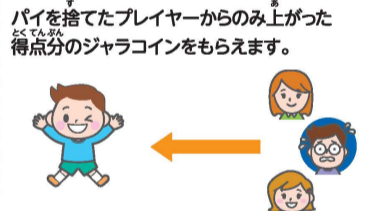

- ⑤ 親は1コ多くパイを持っているので、1ターン目では1コパイを捨てます。その他のプレイヤーは③の山の続きから1コパイを取り、いらぬパイを決めて1コ捨てます。

- ⑥ パイを捨てる時は図のように、山の内側にパイをオモテにして並べていきます。

上がりかた

- **セット**…同じカテゴリーのパイを3コ集めると1セット作れます。
- **基本役**…役一覧に書かれた基本役を揃えると上がることができます。基本役は3セットの組み合わせで作ります。※セットの組み合わせ以外に指定のパイを集める基本役もあります。
- **加点役**…基本役で揃えた上で、役の中に加点になる組み合わせがあった場合に得点が加算されます。
- **集める役を決めて、山から取ったパイと、手持ちのパイを入れ替えていきます。**リーチになったら「リーチをしよう!」の手順に沿ってリーチしてください。
- **3セット揃ったら「ドンジャラ!」**と言い、自分のパイを見せましょう。

ドンジャラ!

- **誰かが上がったら、そこで1ゲーム終了で、親を交代してください。**山のパイがなくなった場合も1ゲーム終了とし、親を交代してください。親が2周回ったらゲームセットです!途中でジャラコインがゼロになったプレイヤーが発生した場合もゲームセットです。
- ※「ドンジャラ!」「よこどり!」のタイミングがプレイヤー同士でかぶった場合、ジャンケンで勝った方を優先します。

「山」から取ったパイで自分の役が完成した場合

※割り切れない場合はジャンケンをして、多く払う人を決めます。

他のプレイヤーがパイを捨てた時、そのパイを取って自分の役が完成した場合

手持ちのジャラコインを計算して
合計ジャラが一番多いプレイヤーの勝ちです。

リーチをしよう!

★リーチの時のルール★

- ① 役があと1コで揃う時がリーチです。リーチになった時はパイを捨てる時に横向きにします。
 - ② 必ず「リーチを宣言します。」※リーチ宣言をしないと上がれません。
- ① **自分で取って上がる!**
役を揃えるために必要な残りの1パイが出るまで、自分の順番がくる度、山からパイを1コ取ります。(手持ちのパイと、山から取ったパイを入れ替えられなくなります。)
 - ② **誰かが捨てたパイで上がる!**
誰かがパイを捨てた時に、そのパイで上がる場合はすぐに「ドンジャラ!」と言って自分の手持ちのパイを見せて上がる事ができます。この時、得点分のジャラコインはパイを捨てたプレイヤーからのみもらえます。※同時に2人以上が上がってしまった場合、ジャンケンで勝った1人だけが、パイを捨てたプレイヤーから得点分のジャラコインをもらうことができます。