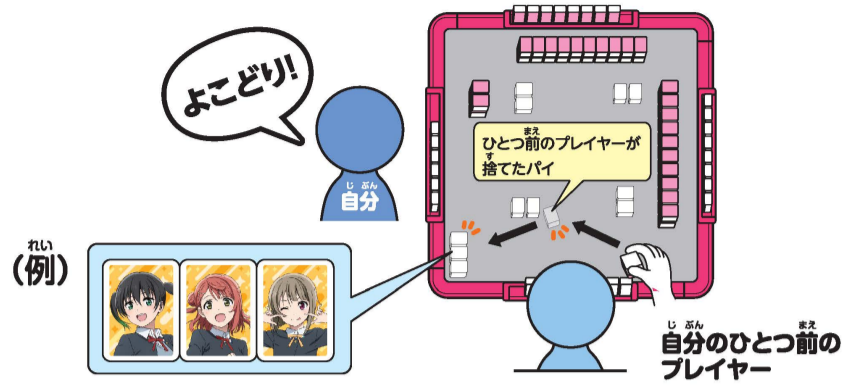

- ⑤ 親は1コ多くパイを持っているので、1ターン目では1コパイを捨てます。その他のプレイヤーは③の山の続きから1コパイを取り、いらぬパイを決めて1コ捨てます。

- ⑥ パイを捨てる時は図のように、山の内側にパイをオモテにして並べていきます。

上がりかた

- **セット**…同じカテゴリーのパイを3コ集めると1セット作れます。
- **基本役**…役一覧に書かれた基本役を揃えると上がることができます。基本役は3セットの組み合わせで作ります。※セットの組み合わせ以外に指定のパイを集める基本役もあります。
- **加点役**…基本役で揃えた上で、役の中に加点になる組み合わせがあった場合に得点が加算されます。
- **集める役を決めて、山から取ったパイと、手持ちのパイを入れ替えていきます。**リーチになったら「リーチをしよう!」の手順に沿ってリーチしてください。
- **3セット揃ったら「ドンジャラ!」**と言い、自分のパイを見せましょう。

※割り切れない場合はジャンケンをして、多く払う人を決めます。

他のプレイヤーがパイを捨てた時、そのパイを取って自分の役が完成した場合

手持ちのジャラコインを計算して
合計ジャラが一番多いプレイヤーの勝ちです。

リーチをしよう!

★リーチの時のルール★

- ① 役があと1コで揃う時がリーチです。リーチになった時はパイを捨てる時に横向きにします。
 - ② 必ず「リーチを宣言します。」※リーチ宣言をしないと上がれません。
- ① **自分で取って上がる!**
役を揃えるために必要な残りの1パイが出るまで、自分の順番がくる度、山からパイを1コ取ります。(手持ちのパイと、山から取ったパイを入れ替えられなくなります。)
 - ② **誰かが捨てたパイで上がる!**
誰かがパイを捨てた時に、そのパイで上がる場合はすぐに「ドンジャラ!」と言って自分の手持ちのパイを見せて上がる事ができます。この時、得点分のジャラコインはパイを捨てたプレイヤーからのみもらえます。※同時に2人以上が上がってしまった場合、ジャンケンで勝った1人だけが、パイを捨てたプレイヤーから得点分のジャラコインをもらうことができます。

よこどりルール

- ①自分の順番の時にひとつ前のプレイヤーが捨てたパイで自分の1セットが作れる場合、「よこどり!」と言って、そのパイをもらい、自分の持っているパイと合わせて1セットにできます。
 - ②できた1セットは、ゲームシートの上(自分の右手側の角)にオモテにして置き、自分の残りのパイの中からいらないパイ1コをパイ捨て場に捨てます。
 - ③その後は、自分は山からパイを取らず、次のプレイヤーの順番になります。よこどりで1セットでも2セットでも作れますが、必ず最後はリーチで上がります。
- ※よこどりを行ったターンでリーチすることが可能です。
※リーチパイをよこどりされた場合は、取られた前にあるパイを横向きにします。