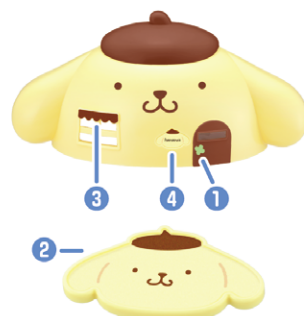

警告(けいこく)

保護者の方へ必ずお読みください。

●小部品があります。誤飲・窒息の危険がありますので、3才未満のお子様には絶対に与えないでください。

注意(ちゅうい)

●WEB取扱説明を必ずお読みください。

《使用上の注意》 ●プラスチック梱包材は開封後はすぐに捨ててください。●本商品を樹脂製のソファやシート、タイルなどの上に置かないでください。長時間接触していると色が移る場合があります。●取付部分・縫製部分を無理な方向に強く引っ張ったり、曲げたりしないでください。

★セット内容★

●写真は、シールを一部貼った状態です。

★シールの貼り方★

①～④の数字とシールの数字を合わせて貼ってね！
数字が振られていないシールは好きなところに貼ろう！

★取り付け方★

図のように、
本体に床を
差し込みます。

別売り

集めて楽しいぷちともシリーズ