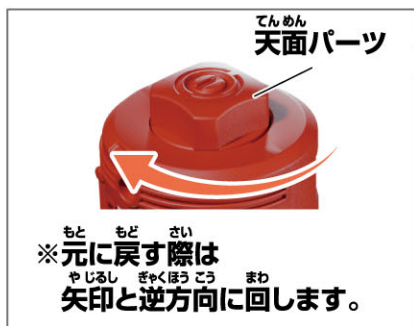

### 注意 (ちゅうい)

●ぶつかけたり、ふりまわすなど乱暴な遊びをしないでください。●可動部の隙間には指などを入れないでください。はさまれてケガをする恐れがあります。●廃棄するときは、自治体の廃棄物処理の指示に従ってください。

くちにいけない

〈使用上の注意〉●袋は梱包材ですので開封後はすぐに捨ててください。●本商品には塗装部分がありますので、保管の際には他のもの(樹脂製品や家具、ソファー)と接触しないようにしてください。色が移る場合があります。●可動部分・取付部分を無理な方向に強く引っ張ったり、曲げたりしないでください

## TOKUSATSU ACTION FIGUREの可動域

※TOKUSATSU ACTION FIGURE ギャバン・インフィニティを例に説明します。

1 むねかどう こしかどうぶぶん じょうげ  
胸可動・腰可動部分には上下スライドがあります。

2 さゆう こかんせつ ひだ  
左右の股関節にはスイング・引き出しがあります。

3 かた つね うで おおひだ  
肩の付け根から腕を大きく引き出すことができます。

## エモルギアの遊び方

エモルギアの天面パーツを矢印の方向に回します。

→絵柄が変わります。

しょうめん  
【正面】

エモルギア ゲキドーエモルギー  
スペシャルver.

べつ う デラックス れん どう あそ  
別売りのDXギャバリオントリガーとの連動遊び

くわ デラックス とり せつ ざんしよ  
※詳しくはDXギャバリオントリガーのWEB取説もご参照ください。

へん しん あそ  
変身遊び