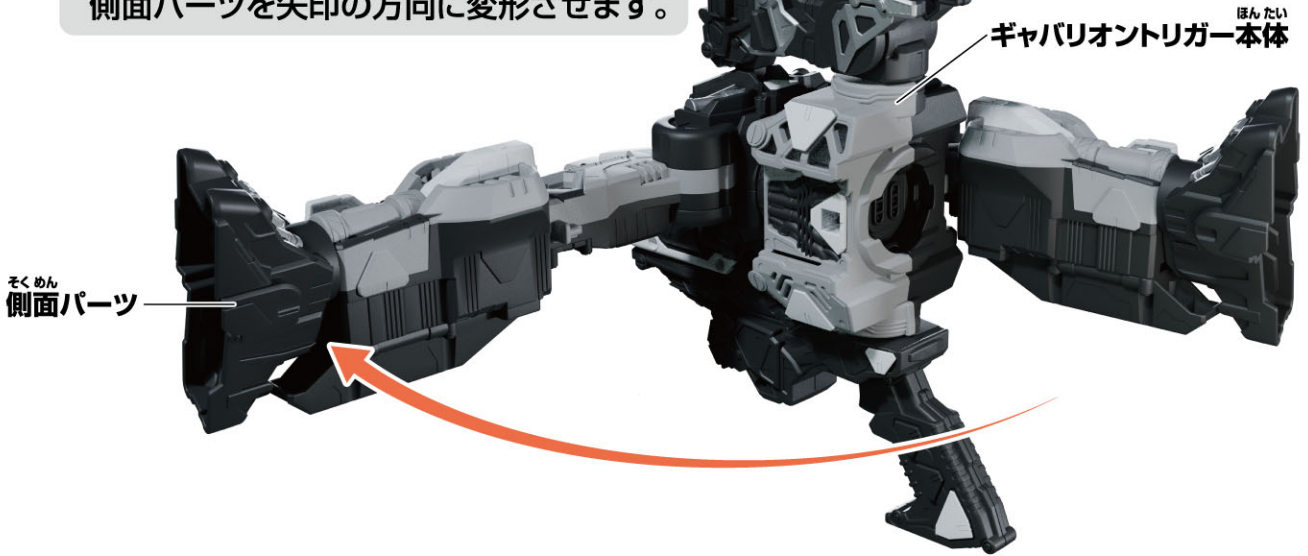

べつ う デラックス れん どう あそ
別売りのDXギャバリオントリガーとの連動遊び

くわ デラックス とり せつ ざんしよ
※詳しくはDXギャバリオントリガーのWEB取説もご参照ください。

へん しん あそ
変身遊び

1 ギャバリオントリガー本体の
そくめん 側面パーツを矢印の方向に変形させます。

2 エモルギアの天面パーツを
やじるし ほうこう まわ 矢印の方向に回します。
えから か →絵柄が変わります。