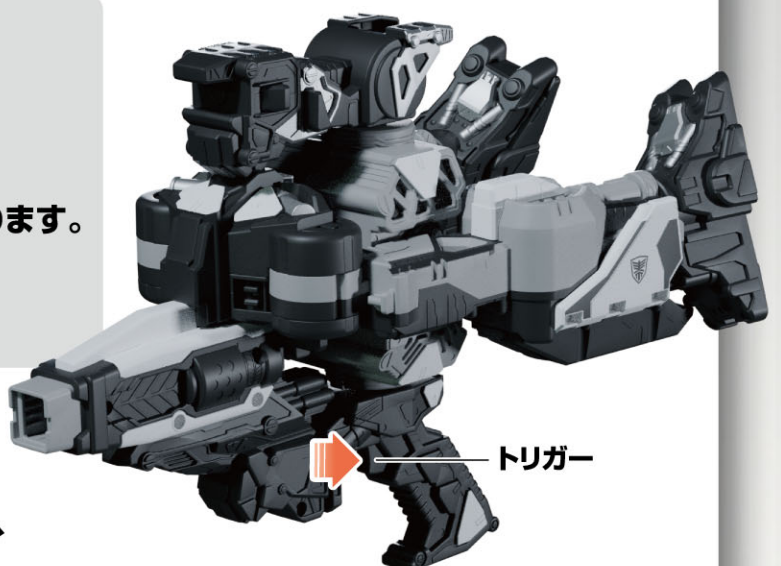

※エモルギアを取り外す
さい 際は、矢印と逆方向に
て とはず 手で取り外します。

4 トリガーを短押しします。
→「変身音」が鳴ります。
※「変身待機音」中にトリガーを
なが お 長押しすると、「変身完了音」が鳴ります。
※「変身音」中にトリガーを押すと
へん しん かんりよ おん な 「変身完了音」が鳴ります。

※「特殊技待機音」中、
いっていじ かん そう さ じ どう てき 一定時間操作をしないと自動的に、
とくしゅ わざ はつ どう おん な 「特殊技発動音」が鳴ります。