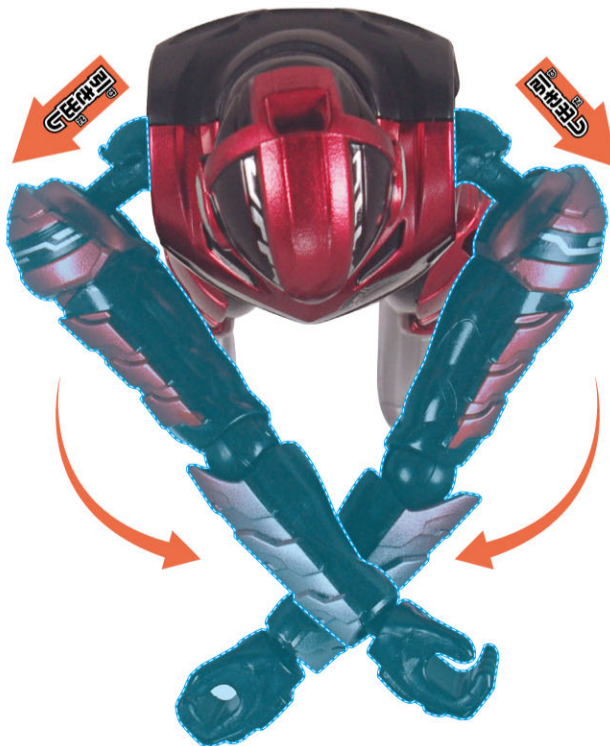

## TOKUSATSU ACTION FIGUREの可動域

※TOKUSATSU ACTION FIGURE ギャバン・インフィニティを例に説明します。

1 むねかどう こしかどうぶぶん じょうげ  
胸可動・腰可動部分には上下スライドがあります。

2 さゆう こかんせつ ひだ  
左右の股関節にはスイング・引き出しがあります。

3 かた つね うで おおひだ  
肩の付け根から腕を大きく引き出すことができます。

## エモルギアの遊び方

エモルギアの天面パーツを矢印の方向に回します。

→絵柄が変わります。

しょうめん  
【正面】

エモルギア ゲキドーエモルギー  
スペシャルver.

べつ う デラックス れん どう あそ  
別売りのDXギャバリオントリガーとの連動遊び

くわ デラックス とり せつ ざんしよ  
※詳しくはDXギャバリオントリガーのWEB取説もご参照ください。

へん しん あそ  
変身遊び

1 ギャバリオントリガー本体の  
そくめん 側面パーツを矢印の方向に変形させます。

2 エモルギアの天面パーツを  
やじるし ほうこう まわ 矢印の方向に回します。  
えから か →絵柄が変わります。

3 ①エモルギアを図のように装填部に装填します。  
→LEDが発光し、「装填音」と「変身待機音」が鳴ります。  
②側面パーツを戻します。

※エモルギアを取り外す  
さい 際は、矢印と逆方向に  
て とはず 手で取り外します。