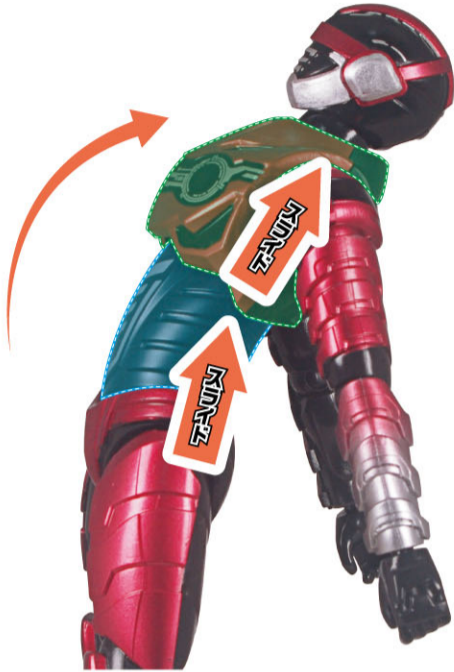

セット内容

ギャバン・ブシドー…1

ギャバリオントリガー…1

ギャバリオンブレード…1

警告 (けいこく)

保護者の方へ 必ずお読みください。

●小部品があります。誤飲・窒息の危険がありますので、3才未満のお子様には絶対に与えないでください。

注意 (ちゅうい)

●ぶつかけたり、ふりまわすなど乱暴な遊びをしないでください。●可動部の隙間には指などを入れないでください。はさまれてケガをする恐れがあります。●廃棄するときは、自治体の廃棄物処理の指示に従ってください。

くちにいけない

〈使用上の注意〉●袋は梱包材ですので開封後はすぐに捨ててください。●本商品には塗装部分がありますので、保管の際には他のもの(樹脂製品や家具、ソファー)と接触しないようにしてください。色が移る場合があります。●可動部分・取付部分を無理な方向に強く引っ張ったり、曲げたりしないでください

TOKUSATSU ACTION FIGUREの可動域 か どう いき

※TOKUSATSU ACTION FIGURE ギャバン・インフィニティを例に説明します。 れい せつめい

1 むね か どう こし か どう ぶ ぶん しょうげ
胸可動・腰可動部分には上下スライドがあります。

2 さ ゆう こ かんせつ ひ だ
左右の股関節にはスイング・引き出しがあります。

3 かた つ ね うで おお ひ だ
肩の付け根から腕を大きく引き出すことができます。