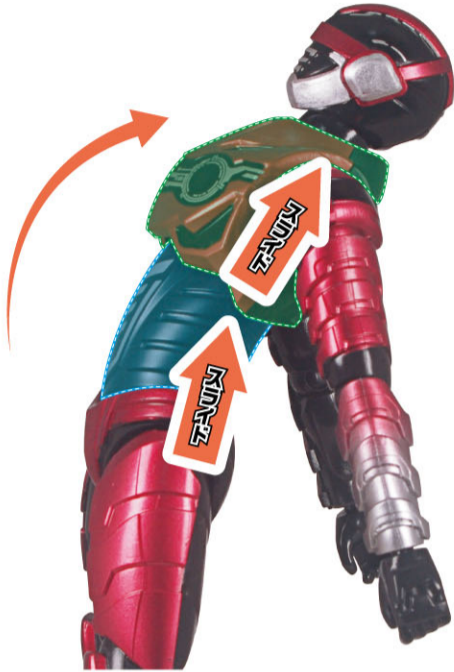

セット内容

ギャバン・ルミナス…1

ギャバリオントリガー…1

ギャバリオンブレード…1

警告 (けいこく)

保護者の方へ 必ずお読みください。

●小部品があります。誤飲・窒息の危険がありますので、3才未満のお子様には絶対に与えないでください。

注意 (ちゅうい)

●ぶついたり、ふりまわすなど乱暴な遊びをしないでください。●可動部の隙間には指などを入れないでください。はさまれてケガをする恐れがあります。●廃棄するときは、自治体の廃棄物処理の指示に従ってください。

くちにいけない

〈使用上の注意〉●袋は梱包材ですので開封後はすぐに捨ててください。●本商品には塗装部分がありますので、保管の際には他のもの(樹脂製品や家具、ソファ等)と接触しないようにしてください。色が移る場合があります。●可動部分・取付部分を無理な方向に強く引っ張ったり、曲げたりしないでください

TOKUSATSU ACTION FIGUREの可動域 か どう いき

※TOKUSATSU ACTION FIGURE ギャバン・インフィニティを例に説明します。 れい せつめい

1 むね か どう こし か どう ぶ ぶん しょうげ
胸可動・腰可動部分には上下スライドがあります。

2 さ ゆう こ かんせつ ひ だ
左右の股関節にはスイング・引き出しがあります。

3 かた つ ね うで おお ひ だ
肩の付け根から腕を大きく引き出すことができます。