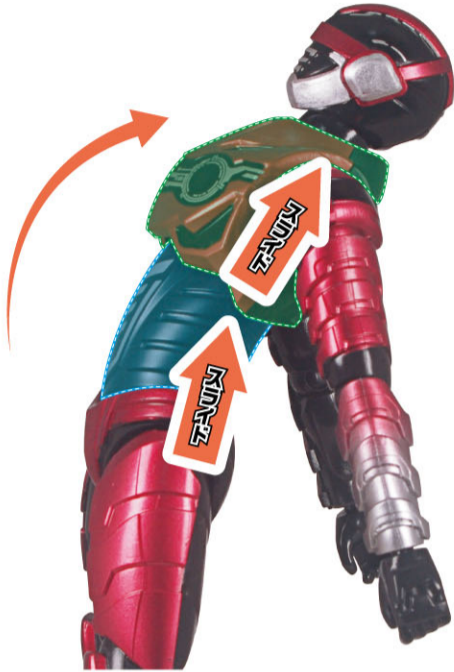

セット内容

デス・ギャバン…1

ギャバリオンライフル…1

ギャバリオンブレード(ダークver.)…1

警告 (けいこく)

保護者の方へ 必ずお読みください。

●小部品があります。誤飲・窒息の危険がありますので、3才未満のお子様には絶対に与えないでください。

注意 (ちゅうい)

●ぶついたり、ふりまわすなど乱暴な遊びをしないでください。●可動部の隙間には指などを入れないでください。はさまれてケガをする恐れがあります。●廃棄するときは、自治体の廃棄物処理の指示に従ってください。

〈使用上の注意〉●袋は梱包材ですので開封後はすぐに捨ててください。●本商品には塗装部分がありますので、保管の際には他のもの(樹脂製品や家具、ソファー)と接触しないようにしてください。色が移る場合があります。●可動部分・取付部分を無理な方向に強く引っ張ったり、曲げたりしないでください

TOKUSATSU ACTION FIGUREの可動域

※TOKUSATSU ACTION FIGURE ギャバン・インフィニティを例に説明します。

1 むねかどう こしかどうぶぶん じょうげ
胸可動・腰可動部分には上下スライドがあります。

2 さゆう こかんせつ ひだ
左右の股関節にはスイング・引き出しがあります。

3 かた つね うで おおひだ
肩の付け根から腕を大きく引き出すことができます。