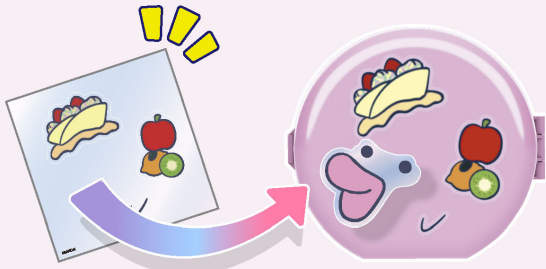

《使用上の注意》●袋は梱包材ですので開封後はすぐに捨ててください。●シールを他のものに貼ると、色が移る恐れがあります。そのため、シールはミニハウス本体、または付属シールに貼って遊んでください。●本商品を樹脂製のソファやシート、タイルなどの上に置かないでください。長時間接触していると色が移る場合があります。●シールの印刷面同士を重ね合わせて保管しないでください。保管状況により色が移ったり、シールの粘着面が剥がれたりする恐れがあります。●可動部分・取付部分を無理な方向に強く引っ張ったり、曲げたりしないでください。

セット内容

- ミニハウス…1
- フィギュア…2
- 背景シール…2
- アイテムシール…1
- わくせい顔シール…1

ラインナップ全4種

スイーツわくせい

グummyわくせい

ベリーわくせい

ベリーわくせい

シールの貼り方

1 わくせい顔シール

ミニハウスにシールを貼ろう!

2 背景シール

ミニハウスの内側の壁に背景シールを2枚貼ろう!

3 アイテムシール

わくせいをアイテムシールで「たまもり」!!

※画像はイメージです。