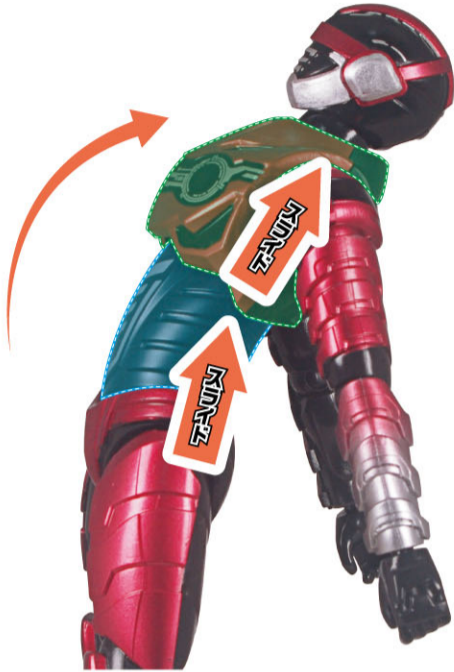

# TOKUSATSU ACTION FIGURE

## TOKUSATSU ACTION FIGUREの可動域

※TOKUSATSU ACTION FIGURE ギャバン・インフィニティを例に説明します。

1 むねかどう こしかどうぶぶん じょうげ  
胸可動・腰可動部分には上下スライドがあります。

2 さゆう こかんせつ ひだ  
左右の股関節にはスイング・引き出しがあります。

3 かた つね うで おおひだ  
肩の付け根から腕を大きく引き出すことができます。