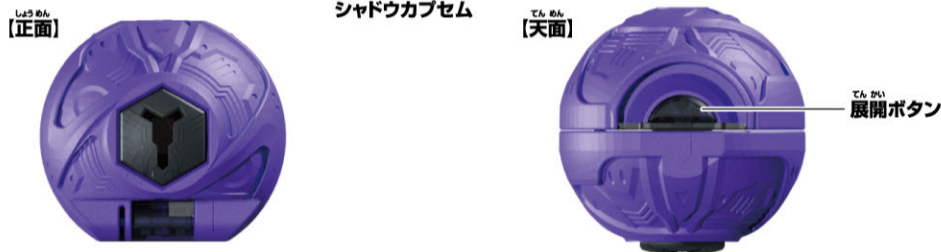

デラックス  
【DXノクスドライバーの遊び方】

デラックス  
DXノクスドライバー  
とりあつかいせつめいしょ  
WEB取扱説明書

デラックス  
【DXミッドナイトシャドウカプセムの遊び方】

デラックス  
DXミッドナイトシャドウカプセム  
とりあつかいせつめいしょ  
WEB取扱説明書

※通信料はお客様の  
ご負担となります。

セット内容

ノクスドライバー本体…1 シャドウカプセム…1 ミッドナイトシャドウカプセム…1

各部名称

ノクスドライバー

シャドウカプセム

ミッドナイトシャドウカプセム

カプセムA

カプセムB

警告 (けいこく)

保護者の方へ 必ずお読みください。