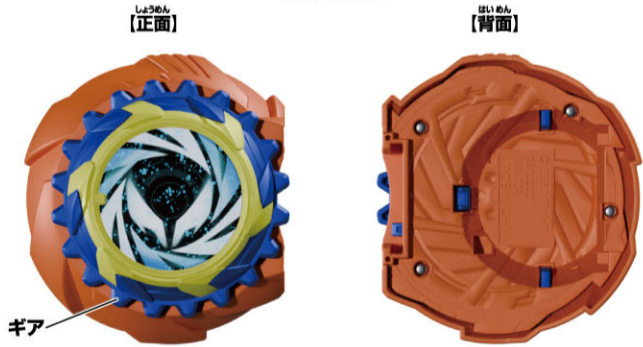

各部名称

ノクスドライバー

シャドウカプセム

ミッドナイトシャドウカプセム

カプセムA

カプセムB

警告 (けいこく)

保護者の方へ 必ずお読みください。