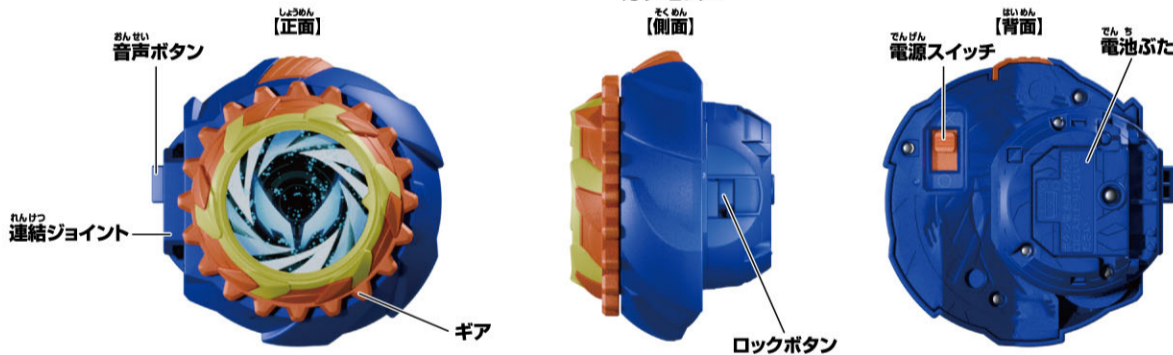

各部名称

ノクスドライバー

シャドウカプセム

ミッドナイトシャドウカプセム

カプセムA

カプセムB

警告 (けいこく)

保護者の方へ 必ずお読みください。